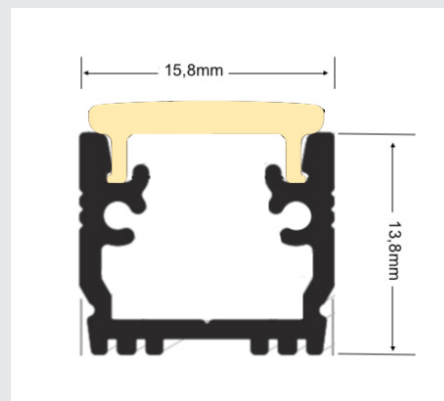

Ground Line

Aluminium Profil Ground-Line 06, alu-eloxiert BxHxL: 15,8x13,7x2000mm.

16,50 €/m

Profilabdeckung Ground-Line 02 2000mm

21,50 €/m

Endkappe für Ground-Line 06.
Alu-eloxiert

2,30 €/m

Entkappendichtungsset für PGL-06

8,30 €/Stk.