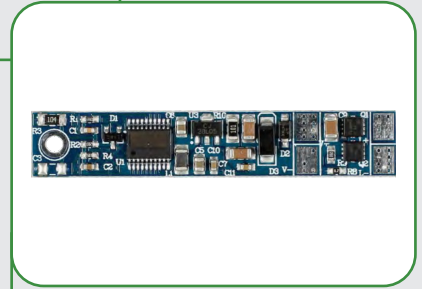

NLDS-10

Touch-Dimmer 10 für Monochrome LED-Streifen, ideal zur Möbeleinbauinstallation, kann in Aluminiumprofil montiert werden (nur in dafür vorgesehene Profile). Dimmen über touch auf dem Profil. 12/24VDC, 3A max., 12VDC-36Watt max., 24VDC-72Watt max., IP20. In Verbindung mit unseren Leistungsverstärker NLAf-02 können beliebig große Projekte realisiert werden.
BxHxL: 10x4x55mm

39,95 €/Stk.