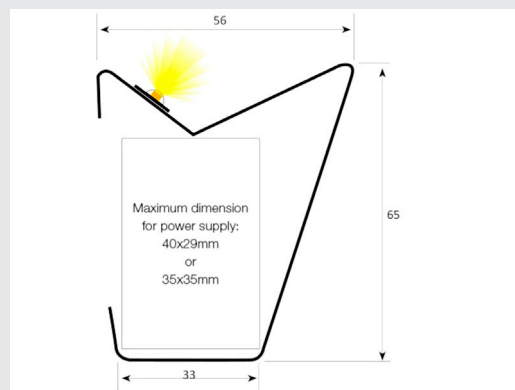

WALL LINE

PWL-04

Wall Line Aluminium Profil 04
weiss. BxHxL:15,5x32x2000mm

39,60 €/m

PAKL-02

Profilabdeckung 02 klar

8,50 €/m

PEKWL-04

Profilendkappe Wall Line 04

4,10 €/m

PMK-14

Montageklammer 01

3,70 €/m

PWL-05

Wall Line Aluminium Profil 05
weiß
. BxHxL:15,5x32x2000mm

54,45 €/m

PEKWL-05

Endkappe für
Wall Line Aluminium
Profil 05 w
BxHxL:15,5x32x2000mm
39,50 €/Set.

PVWL-05

Verbindungselement
Wall-Line 05

6,10 €/Stk.

PMK-16

Montageklammer für
Wall-Line Aluminium
Profil 05

10,90 €/Stk.