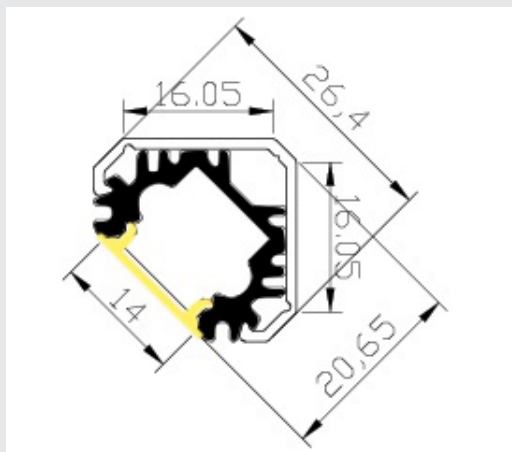

Profi Corner Line Montageklammer 01 inkl. Montageschraube

5,45 €/Stk.

Profi Corner Line

PPCL-02

Profi Corner Line Eck-Aluminium
 Profil 02, alu-eloxiert.
 BxHxL: 34,5x24,5x2000mm

15,30 €/m

PAOP-04

Profil Abdeckung 04 für
 NORDSTAR Aluminium-Profile.
 Opal, 2000 mm