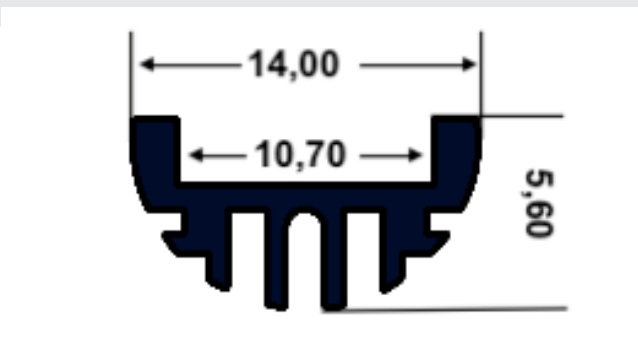

27,45 €/Stk.

PARLKL-10

Profil Abdeckung Round Line 10 klar für PRL-10

8,75 €/Stk.

PEKRL-10

Profil Endkappe Round Line 10 für PRL-10

8,75 €/Stk.

PMKRL-02ml