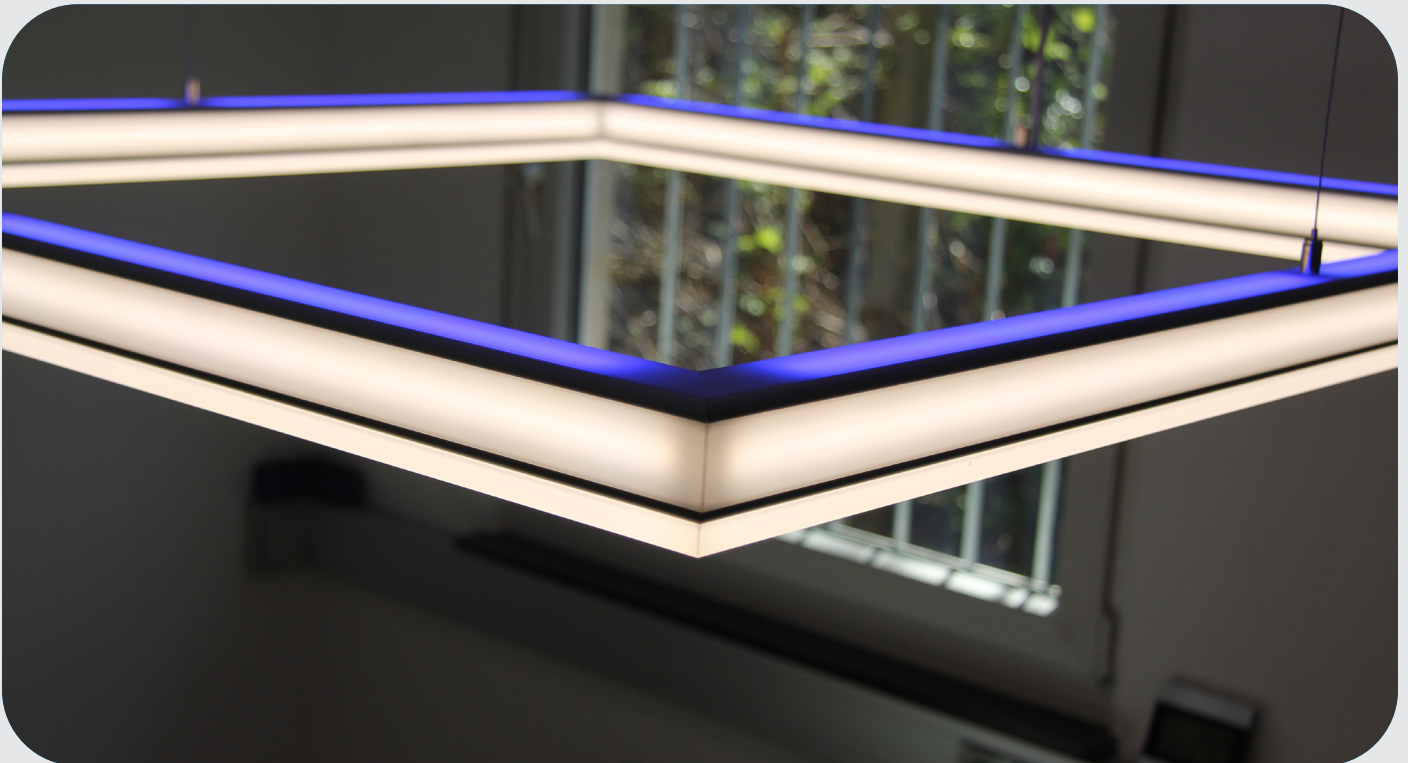

Profil-Verbindungselement 02 small, 90° vertikal

5,80 €/Stk.

Beleuchtungsmöglichkeiten

In unseren Anwendungsbeispielen wurden verschiedene Leuchten vom Designprofil P4K-42 gebaut. Diese wurden individuell in Grösse und Bestückung gefertigt. Durch die Bestückung der Leuchte mit LED-Streifen LS24nw30B (nach unten abstrahlend), LS24nw11B (nach aussen) und LS-24gw10B nach oben

wurde ein Lumenpaket von ca. 6000Lm/m und ca. 36000Lm insgesamt erzielt.

Ob als Hängeleuchte, Stehle, Seule, Spiegelleuchte, Bilderrahmen oder Kobus, die Profile P4K-30 und P4K-42 zeichnen sich durch die umfangreiche Anpassungsfähigkeit und die vielfältigen Einsatzmöglichkeiten für jeden Wunsch aus .