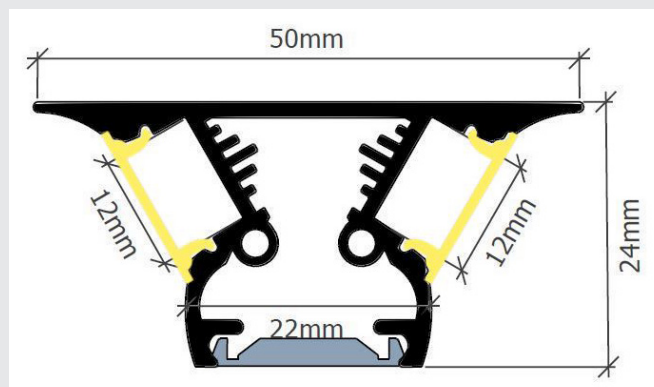

Bidirectional Line

Profi-Bidirectional Line 02
Aluminium-Profil alu-eloxiert.
BxHxL: 50X24x2000mm

38,45 €/m

Profil Abdeckung Star-Line 01 opal
für Aluminiumprofile der NORDSTAR
Serien. 2000mm

8,50 €/m

Profil Abdeckung Star-Line 01 klar für
Aluminiumprofile der NORDSTAR
Serien. 2000mm

8,50 €/m

Montageklammer 05 inkl
Montageschraube für
NORDSTAR Aluminiumprofile

3,70 €/Stk.

Profil Endkappe Bidirectional
Line 02 für PBL02

6,10 €/Stk.