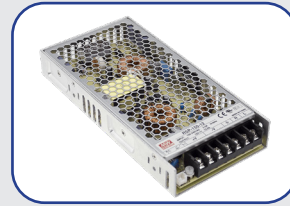

DRM05150M

Festspannungsnetzteil
5VDC, 130Watt,
26A, IP20
BxHxL: 98x38x199mm

79,90 €