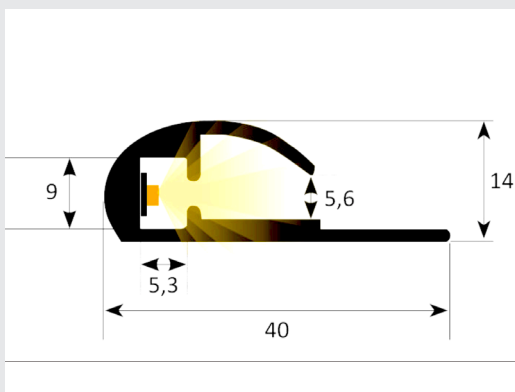

Plexiglas Line

PPXG-01

Aluminium-Profil
Plexiglas-Line-01 alu-eloxiert.
BxHxL: 76x10x2000mm

20,35 €/m

PPXG-02

Aluminium-Profil Plexiglas-
Line-02 alu-eloxiert.
BxHxL: 40x14x3000mm

26,35 €/m

PEKXG-02

Profilendkappenset Plexiglas
02

14,85 €/Set