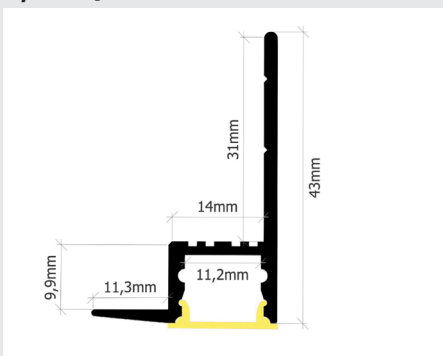

Profi-Gips-Line

Profi-Rigips-Line 01
Aluminium-U-Profil
alu-eloxiert.
BxHxL: 27,2x43x2000mm

30,80 €/m

Profil Abdeckung Star-Line 01
opal für Aluminiumprofile der
NORDSTAR Serien.
16,5x1x2000mm

8,50 €/m

Profil Abdeckung Star-Line 01
klar für Aluminiumprofil der
NORDSTAR Serien.
16,5x1x2000mm

8,50 €/m

Profil Abdeckung Star-Line 011
opal für Aluminiumprofile der
NORDSTAR Serien.
16,5x17x2000mm

15,95 €/m

Profil Abdeckung Star-Line 012 opal für
Aluminiumprofile der NORDSTAR
Serien.

16,5x9x2000mm

20,40 €/Stk.

Profil-Endkappe Rigips-Line 01 für
Aluminiumprofil PRGL01
mit Abdeckung PAOP-01 oder
PAKL-01

10,90 €/Stk.

Profil-Endkappe Rigips-Line 011
für Aluminiumprofil PRGL01
mit Abdeckung PAOP-011

10,90 €/Stk.

Profil-Silikonabdeckung SPAOP-01, ist eine opale, universale,
für viele unserer NordstarProfile einsetzbare Silikonabdeckung die
gleichzeitig ultra flexibel ist. Das Material ist oberflächenbehandelt,
sehr robust und gleichzeitig verschafft es ein homogenes Licht
mit geringer Helligkeitsabsorbierung. Lieferlänge ab 2000mm bis
30000mm.

23,60 €/m

Profil-Endkappe Rigips-Line 012
für Aluminiumprofil
PRGL01 mit Abdeckung
PAOP-012

10,90 €/Stk.