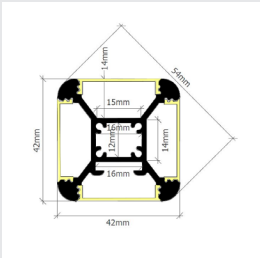

4K-Line

Design Profil mit vier Leuchtrichtungen.

Unser P4K-42 kann mit zwei verschiedenen Abdeckungsvarianten bestückt werden, wodurch verschiedene Anwendungsbereiche individuell gestaltet werden können.

P4K-42s

Alu-eloxiert
Aluminium Design-Profil 4K-42
BxHxL: 42x42x2000mm

102,50 €/m