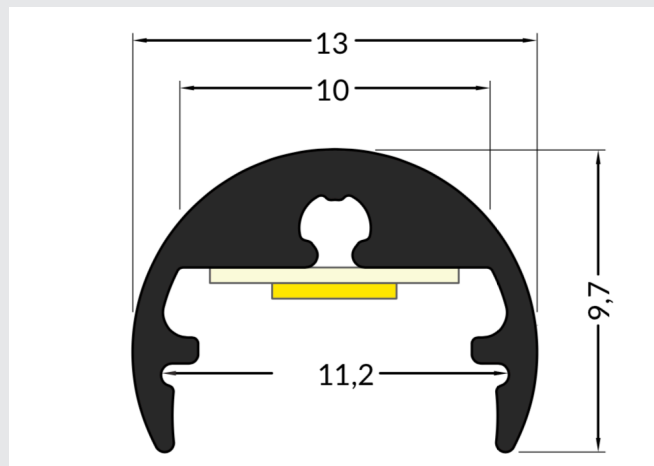

PEKRL-07mini

Profil Endkappe Round Line
07mini für PRL-07mini

4,30 €/m

PMR-01

Profil-Montageklammer aus Metall
für Round Line Profile mit
einem \varnothing von 10mm

3,70 €/Stk.

Round Line

PRL-08op