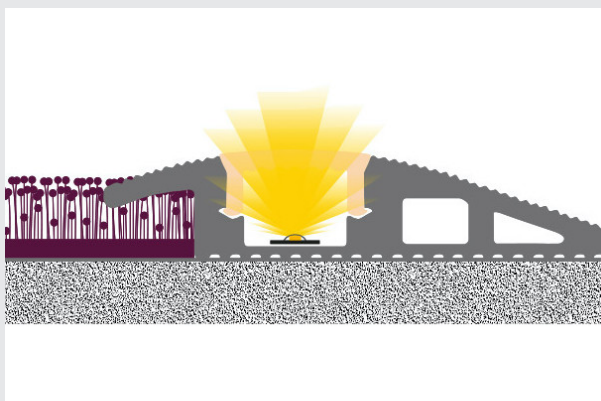

Endkappenset für Ground-Line 09. Alu-eloxiert

8,30 €/Set

Wall and Ceiling

PWAC-01

Profi-Wall and Ceiling 01
Aluminium-U-Profil
alu-eloxiert. BxHxL:
60(70)x20x2000mm
49,50 €/m

PAOP-03

Profil Abdeckung 03 für
NORDSTAR Aluminium-Profile.
Opal, 2000mm