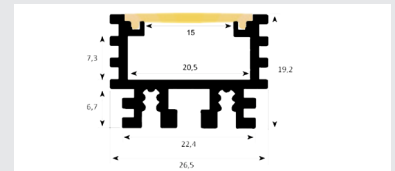

PMK-05

Montageklammer 05 aus
Kunststoff für NORDSTAR
Aluminiumprofile
inkl. Montageschraube

3,70 €/Stk.

PEKSL-06

Profil-Endkappe Star-Line 06
für Aluminiumprofil PSL-06 mit
Abdeckung PAOP-04

3,30 €/Stk.

High Frozen Line