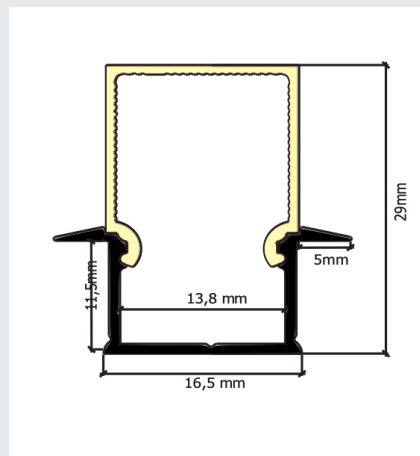

PSL-03 mit PAOP-011