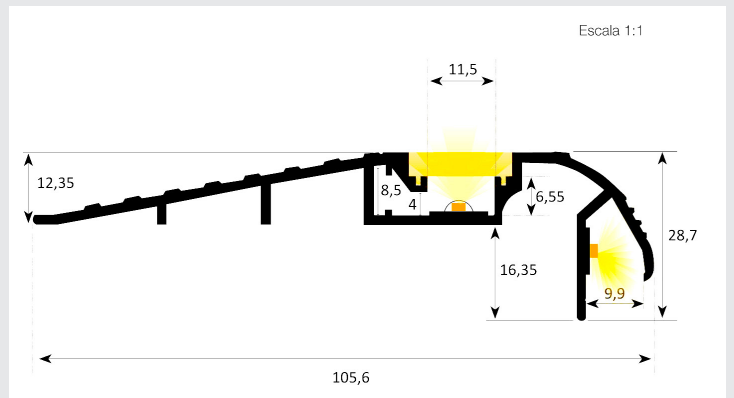

Ground Line

Aluminium Profil Ground-Line 07s, alu-eloxiert BxHxL: 105,8x28,5x2000mm.

34,70 €/m

Aluminium Profil Ground-Line 07b, schwarz BxHxL: 105,8x28,5x2000mm.

41,70 €/m

Profilabdeckung Ground-Line 03. 2000mm

14,85 €/m

Endkappenset für Ground-Line 07s. Alu-eloxiert

12,00 €/m

Endkappenset für Ground-Line 07b. Schwarz

12,00 €/m

Aluminium Profil Schiene BxHxL: 20x3x2000mm.

11,40 €/m