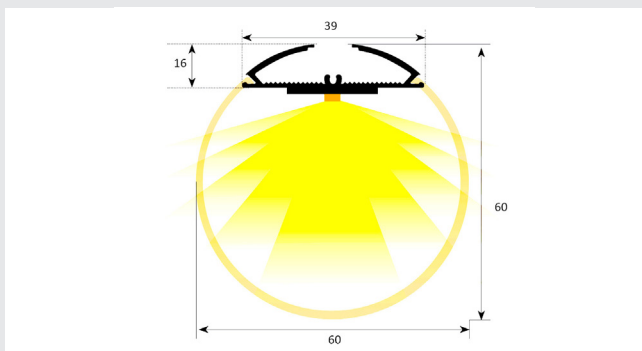

PEKRL-09

Profil Endkappe Round Line 09 für PRL-09

12,65 €/Stk.

NLSAH-03 (set)

Seilabhängung Set 03

8,70 €/m

PRL-10

Round-Line 09 opal bestehend aus Grundprofil und Rundabdeckung.
BxH: 11x2000mm