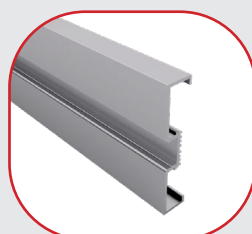

6,50 €/Stk.

PEKSF-09

Profil Endkappe Surface Line 09 für
 Aluminium Profil PSF-09

10,90 €/Stk.

PSF-09

Profi Surface Line Aluminium
 Profil 08, alu-eloxiert.
 BxHxL: 40x8,75x2000mm

39,60 €/m

PAOP-01