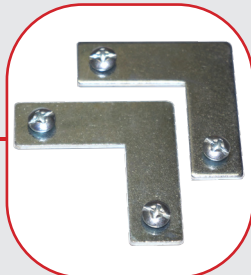

9,30 €/Stk.

PMK4K-30

Profil-Montageklammer
für P4K-30
mit Wandabstand, für die
einfachere
Installation

7,30 €/Stk.

PV-00s

Profil-Verbindungsele-
ment 00 small,
gerade

5,80 €/Stk.

PV-01s