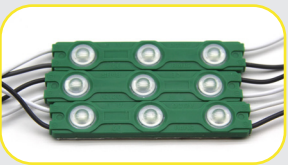

Werbetechnik

Module zum bestücken von Werbeschrift.

NLMOL-57ww

3-fach LED-Modul mit Linse, 5730SMD, IP67, warm-weiß

4,50 €/Stk.

NLMOL-57cw

3-fach LED-Modul mit Linse, 5730SMD, IP67, kalt-weiß

4,50 €/Stk.

NLMOL-57rt

3-fach LED-Modul mit Linse, 5730SMD, IP67, Rot

4,50 €/Stk.

NLMOL-57ge

3-fach LED-Modul mit Linse, 5730SMD, IP67, Gelb

4,50 €/Stk.

NLMOL-57li

3-fach LED-Modul mit Linse, 5730SMD, IP67, Lila

4,50 €/Stk.

NLMOL-57bl

3-fach LED-Modul mit Linse, 5730SMD, IP67, Blau

4,50 €/Stk.

NLMOL-57gn

3-fach LED-Modul mit Linse, 5730SMD, IP67, Grün

4,50 €/Stk.

NLMODST-dig

Modul-Steuerung für NLMOD-03dig

49,00 €/Stk.

NLMOD-03dig

3-fach LED-Modul mit Linse, 5730SMD, IP67, digital

6,90 €/Stk.

Werbetechnik

LED-Platinen zum hinterleuchten von stoffbezogenen Werbetafeln.

LPMOL-01HP

LED-Modul High Power mit Linse, High power led 1.5W(Epistar), 24VDC, 65° Abstrahlwinkel, IP20. BxHxL: 15x25x1000mm

77,35 €/Stk.