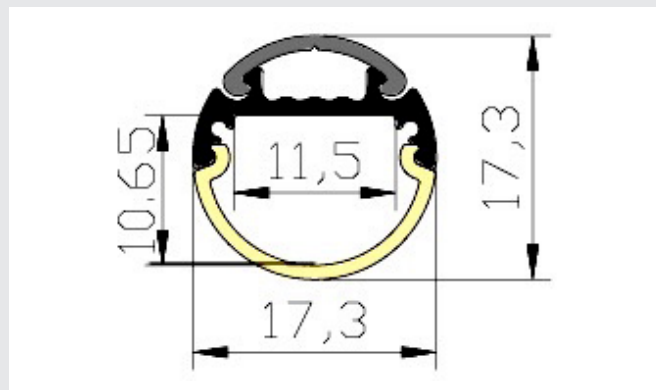

Rückwertige Profil Abdeckung
aus Aluminium für PRL-01,
alu-eloxier. 2000mm

8,75 €/m

PEKRL-01

Profil Endkappe Round Line 01 für
PRL-01

4,50 €/Stk.

Round Line

PRL-02

Round-Line Grundprofil 02,
alu-eloxiert. Rundmaß
DxL: 30,4x2000mm