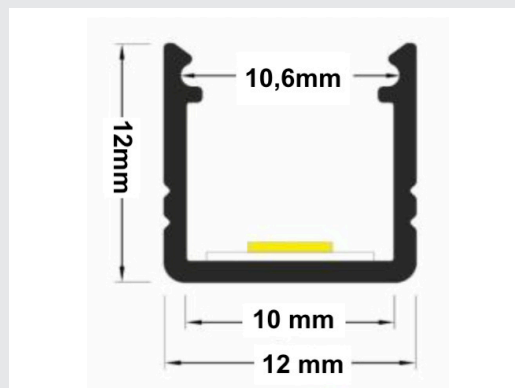

Surface Line

Profi Surface Line Aluminium
Profil 05, alu-eloxiert.
BxHxL: 12x12x2000mm

10,45 €/m

Profil Abdeckung Top-01 für
NORDSTAR Aluminium-Profile.
Opal. 2000mm

3,20 €/m

Profil Endkappe Surface Line
05 für Aluminium Profil PSF-05

3,20 €/m