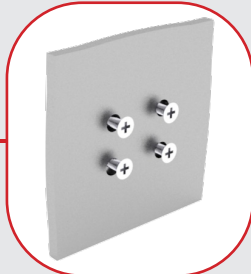

PEK4K-30(x)

in s/w oder b
Profilendkappe für
Aluminiumprofil
P4K-30 in den Farben alu,
schwarz und creme weiß

9,30 €/Stk.