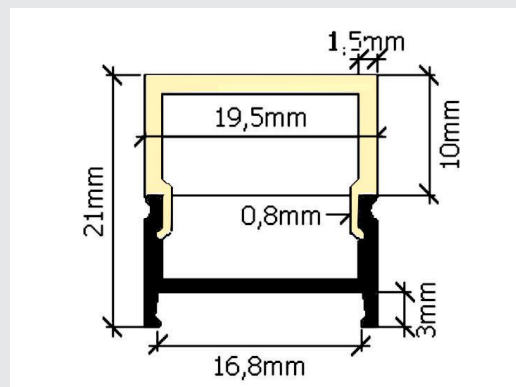

System Profi Line

System Profi Line Aluminium Profil 02, alu-eloxiert.
BxHxL: 16,8x11x2000mm

14,25 €/m

Profil Abdeckung 05 für NORDSTAR Aluminium-Profile.
Opal. 2000 mm

14,85 €/m

Profil Endkappe System Profi Line 03 für Aluminium Profil PSP-03

3,50 €/m

Installation-/Montagebox System Profi Line 03 für Aluminium-Profil PSP-03. Mit der Möglichkeit, ein Netzteil zu integrieren z.B das DRES24100

54,95 €/Stk.

Montageklammer 05 inkl Montageschraube

3,70 €/Stk.

Profil Installationsplatte 01 für NORDSTAR Aluminium-Profile. Auch für alle Anderen Profile einsetzbar

14,25 €/Stk.

Profil Installationsplatte 02 für NORDSTAR Aluminium-Profile. Auch für alle Anderen Profile einsetzbar

14,25 €/Stk.