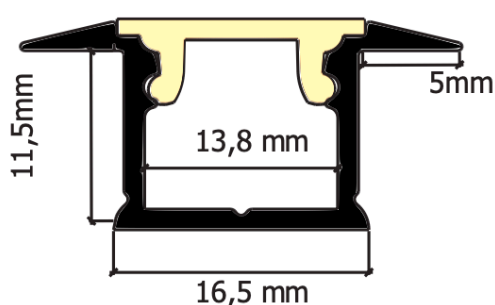

23,60 €/m

Star Line Aluminium Profile für LED-Streifen bis 24 Watt/Meter.
 Ideale und unkomplizierte Montage von bis zu 18mm Breite LED-Streifen.

PSL-05

Star-Line 05
 Aluminium-H-Profil
 alu-eloxiert.
 BxHxL: 22,5x12,6x2000mm.
 Innenmaß 18,6mm
18,60 €/m