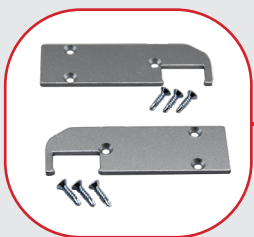

Endkappenset System Profi-Line
04

24,75 €/Stk.

PSP-03

System Profi Line Aluminium Profil 03
als Montageprofil eingesetzt oder als
Erweiterung mit Abdeckung PAOP-05

14,25 €/Stk.

PAOP-05

Profil Abdeckung 05 für NORDSTAR
Aluminium-Profile. Opal 2000mm