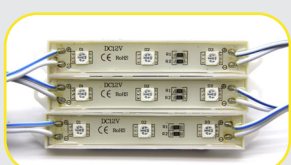

NLMOL-50bl
3-fach LED-Modul, 5050SMD, IP65, Blau

3,20 €/Stk.