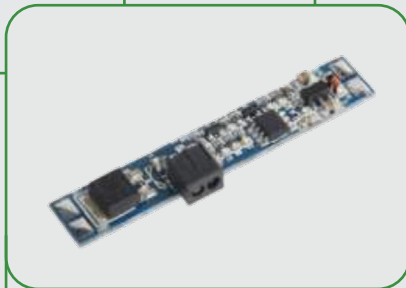

NLLS-02

NLLS-02 LED-Lichtsensor/Türschalter 02 für Monochrome LED-Streifen, ideal zur Möbel-/Kücheninstallation, 12/24VDC, 8A max., 12VDC-96Watt max., 24VDC-192Watt max., IP20, zum anlöten, In Verbindung mit unseren Leistungsverstärker NLAf-02 können beliebig große Projekte realisiert werden.

BxHxL: 10x4x55mm.

39,95 €/Stk.