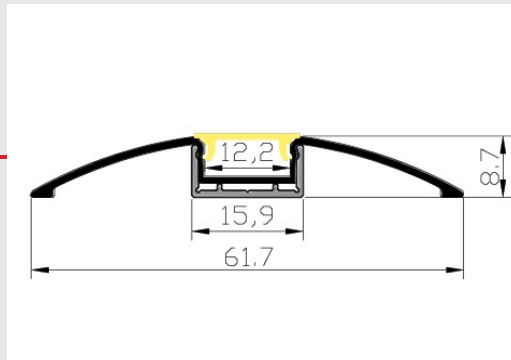

Surface Line

Profi Surface Line Aluminium
Profil 08, alu-eloxiert.
BxHxL: 40x8,75x2000mm

39,60 €/m

Profil Abdeckung 01 für
NORDSTAR Aluminium-Profile.
Opal 2000mm

8,50 €/m

Profil Abdeckung 01 für
NORDSTAR Aluminium-Profile.
Klar 2000mm

8,50 €/m

Profil-Montageklammer 06 inkl.
Montageschraube

6,50 €/Stk.

Profil Endkappe Surface Line 09 für
Aluminium Profil PSF-09

10,90 €/Stk.

Profi Surface Line Aluminium
Profil 08, alu-eloxiert.
BxHxL: 40x8,75x2000mm

39,60 €/m

Profil Abdeckung 01 für
NORDSTAR Aluminium-Profile.
Opal 2000mm

8,50 €/m

Profil Abdeckung 01 für
NORDSTAR Aluminium-Profile.
Klar 2000mm

8,50 €/m

Profil-Montageklammer 06 inkl.
Montageschraube

6,50 €/Stk.

Profil Endkappe Surface Line 09 für
Aluminium Profil PSF-09

10,90 €/Stk.