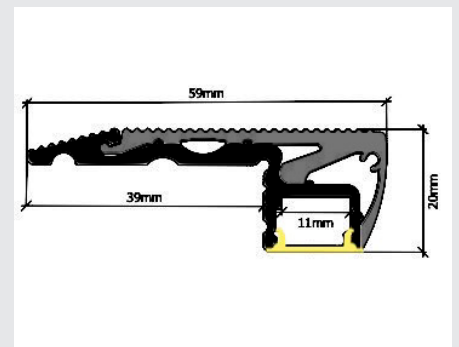

Ground Line

PGL-03sA u. PGL-03sB

Ground-Line 03s Trittstufenprofil und Abdeckprofil, alu-eloxiert.
BxHxL: 59x20x2000mm
(Zweiteilig)
96,70 €/m

PGL-03bA u. PGL-03bB

Ground-Line 03b Trittstufenprofil und Abdeckprofil, schwarz-eloxiert.
BxHxL: 59x20x2000mm
(Zweiteilig)
96,70 €/m.

PAOP-01

Profil Abdeckung Star-Line 01 opal für Aluminiumprofile der NORDSTAR Serien. 2000mm
8,50 €/m.

PAKL-01

Profil Abdeckung Star-Line 01 klar für Aluminiumprofil der NORDSTAR Serien. 2000mm
8,50 €/m.

SPAOP-01

Silikon-Abdeckung Star-Line 01 für Aluminiumprofile der NORDSTAR Serien.
23,60 €/m.

PEKGL-03

Profil-Endkappe Ground-Line 03 für Aluminium-Trittstufen-Profil
14,30 €/Stk.

PEKGL-03B

Profil-Endkappe Ground-Line 03B für Aluminium-Trittstufen-Profil
14,30 €/Stk.