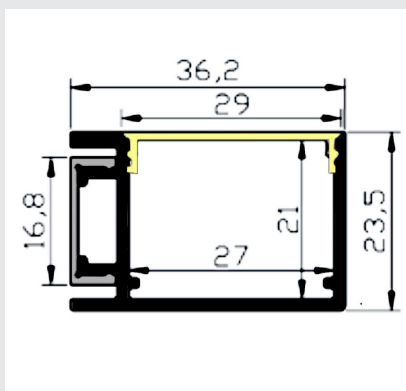

Super Slim Line

PSSL-01

Super Slim Line Aluminium
Profil 01alu-eloxiert.
BxHxL: 8,2x12,2x2000mm

18,95 €/m

PAOPSSL-01

Profilabdeckung Super Slim Line 01

24,40 €/m

PEKSLL-01

Profil Endkappe Super Slim Line 01

2,50 €/Stk.

Wall Line

PWL-01

Wall Line Aluminium
Profil 01 alu-eloxiert.
BxHxL: 36,2x23,5x2000mm

37,30 €/m

PAOP-04

Profil Abdeckung 04 für NORDSTAR
Aluminium-Profile. Opal, 2000 mm

11,60 €/m

PEKWL-01

Profilendkappe Wall Line 01

10,40 €/Set

PMK-06

Profil Montageklammer 06

6,50 €/Stk.