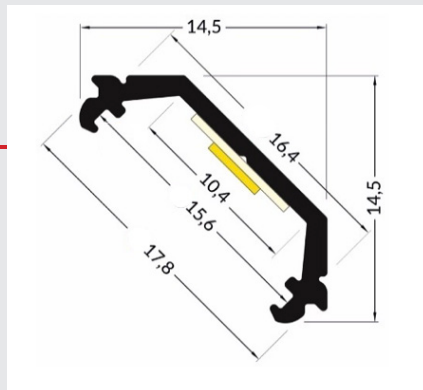

Profil Endkappe Profi Corner
 Line42 für PPCL-04 mit
 Abdeckung PAOPF-012

8,70 €/Stk.

PMK-09

Profil-Montageklammer 09 inkl.
 Montageschraube

4,95 €/Stk.

PPCL-05

Profi Corner Line Eck-Aluminium
 Profil 02, alu-eloxiert.
 BxHxL: 34,5x24,5x2000mm