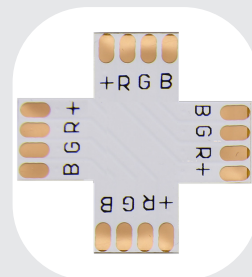

Kreuz-Lötverbinder

NLLKV-02

Löt-Kreuz-Verbinder für zweipolige LED-Streifen
5,50 €/Stk.

NLLKV-03

Löt-Kreuz-Verbinder für dreipolige LED-Streifen
5,50 €/Stk.

NLLKV-04

Löt-Kreuz-Verbinder für dreipolige LED-Streifen
5,90 €/Stk.