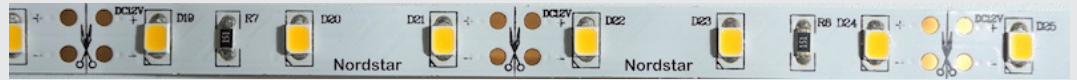

LED-Type 1,7 Watt/Meter

LED-Streifen Type 1,7Watt/Meter, IP20, RA>80, Abstrahlwinkel 120°, Dimmbar, 10x1,6x5000mm

Artikel Nr.	Im/m	Lichtfarbe	DC 12V	W/m	Pitch	Segmete/m	LED/Seg.	trennbar alle	LED/m	Led`s/Rolle	Chip Type	Preis/Rolle
LS12gw02A	ca.230	2400K	12VDC	1,7Watt	8,33mm	20	4	5cm	80	600	2835SMD	83,95 €
LS12ww02A	ca.250	3000K	12VDC	1,7Watt	8,33mm	20	4	5cm	80	600	2835SMD	83,95 €
LS12nw02A	ca.280	4000K	12VDC	1,7Watt	8,33mm	20	4	5cm	80	600	2835SMD	83,95 €
LS12cw02A	ca.300	6000K	12VDC	1,7Watt	8,33mm	20	4	5cm	80	600	2835SMD	83,95 €

-20°C
 +45°C
 +55°C
 3,5cm
 -
 IP20
 120°

Konfektionsarbeiten sind nicht im Preis inbegriffen.

LED-Type 1,7 Watt/Meter

LED-Streifen Type 4Watt/Meter, IP20, RA>80, Abstrahlwinkel 120°, Dimmbar, 10x1,6x5000mm

Artikel Nr.	Im/m	Lichtfarbe	DC 24V	W/m	Pitch	Segmete/m	LED/Seg.	trennbar alle	LED/m	Led`s/Rolle	Chip Type	Preis/Rolle
LS24gw04A	ca.430	2400K	24VDC	4Watt	12,5mm	10	8	10cm	80	400	2835SMD	90,50 €
LS24ww04A	ca.460	3000K	24VDC	4Watt	12,5mm	10	8	10cm	80	400	2835SMD	90,50 €
LS24nw04A	ca.490	4000K	24VDC	4Watt	12,5mm	10	8	10cm	80	400	2835SMD	90,50 €
LS24cw04A	ca.510	6000K	24VDC	4Watt	12,5mm	10	8	10cm	80	400	2835SMD	90,50 €

-20°C
 +45°C
 +55°C
 3,5cm
 -
 IP20
 120°

LED-Type 4,8 Watt/Meter

LED-Streifen Type 4,8Watt/Meter, IP20, RA>80, Abstrahlwinkel 120°, Dimmbar,
10x1,6x5000mm

Artikel Nr.	Im/m	Lichtfarbe	VDC	W/m	Pitch	Segmete/m	LED/Seg.	trennbar alle	LED/m	Led`s/Rolle	Chip Type	Preis/Rolle
LS12ww48A	ca.520	3000K	12VDC	6Watt	16,67mm	20	3	5cm	60	300	2835SMD	65,90 €
LS12nw48A	ca.540	4000K	12VDC	6Watt	16,67mm	20	3	5cm	60	300	2835SMD	65,90 €
LS12cw48A	ca.560	6000K	12VDC	6Watt	16,67mm	20	3	5cm	60	300	2835SMD	65,90 €