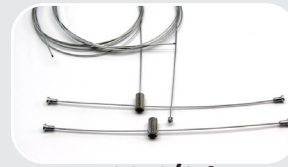

17,90 €/Stk.

NLSAH-04

NORDSTAR
Stahlseil-Abhängung 04 (SET)