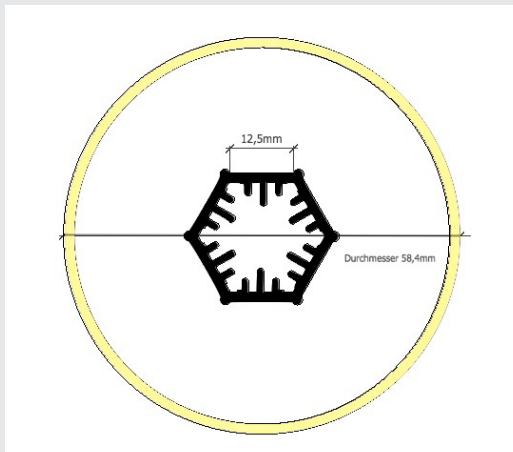

Round Line

42,80 €/m

102,85 €/m

82,50 €/m

15,95 €/Stk.

9,90 €/Stk.