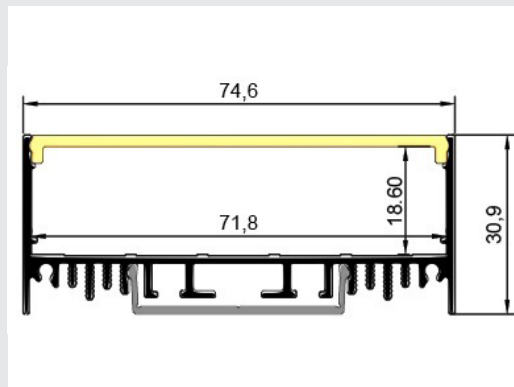

5,80 €/Stk.

PV-01

Profil-Verbindungselement 90°
 horizontal

5,80 €/Stk.

PV-02

Profil-Verbindungselement
 90° vertikal

5,80 €/Stk.

Surface Line