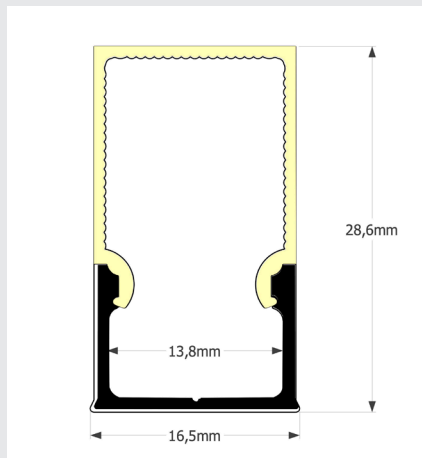

Star-Line

Star Line Aluminium Profile für LED-Streifen bis 15 Watt/Meter.
Ideale und unkomplizierte Montage von bis zu 12mm Breite LED-Streifen.

PSL-03

Star-Line 02
Aluminium-U-Profil
alu-eloxiert.
BxHxL: 16,5(24,5)x7x2000mm.
Innenmaß 13,5mm

10,70 €/m

POAP-011

Profil Abdeckung Star-Line 011
opal für Aluminiumprofile der
NORDSTAR Serien.
16,5x17x2000mm

15,95 €/m

PAOP-01

Profil Abdeckung Star-Line 01
opal für Aluminiumprofile der
NORDSTAR Serien.
16,5x1x2000mm

8,50 €/m

PAOP-012

Profil Abdeckung Star-Line 012 opal für
Aluminiumprofile der NORDSTAR
Serien.

16,5x9x2000mm

20,40 €/Stk.

PAKL-01

Profil Abdeckung Star-Line 01
klar für Aluminiumprofil der
NORDSTAR Serien.
16,5x1x2000mm

8,50 €/m

PMK-01

Montageklammer 01 aus Federstahl
für NORDSTAR Aluminiumprofile
inkl. Montageschraube

3,70 €/Stk.