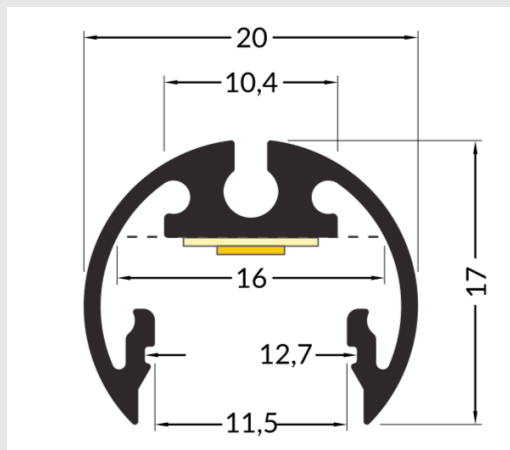

PEKRL-07b

Profil Endkappe Round Line
07b (schwarz) für PRL-
07b

4,30 €/Stk.

PMKRL-02ml

Profil-Montageringklammer aus
Metall für Round Line Profile mit
einem \varnothing von 20mm

4,35 €/Stk.

PEKRL-07s

Profil Endkappe Round Line
07s (alu) für PRL-07s