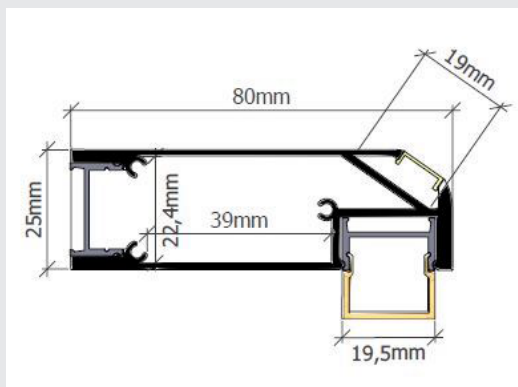

System Profi Line

System Profi Line Aluminium Profil 02, alu-eloxiert.
BxHxL: 16,8x11x2000mm

14,25 €/m

Profil Abdeckung 05 für NORDSTAR Aluminium-Profile.
Opal. 2000 mm

14,85 €/m

Profil Endkappe System Profi Line 03 für Aluminium Profil PSP-03

3,50 €/m

Installation-/Montagebox System Profi Line 03 für Aluminium-Profil PSP-03. Mit der Möglichkeit, ein Netzteil zu integrieren z.B das DRES24100

54,95 €/Stk.

Montageklammer 05 inkl Montageschraube

3,70 €/Stk.

Profil Installationsplatte 01 für NORDSTAR Aluminium-Profile. Auch für alle Anderen Profile einsetzbar

14,25 €/Stk.

Profil Installationsplatte 02 für NORDSTAR Aluminium-Profile. Auch für alle Anderen Profile einsetzbar

14,25 €/Stk.