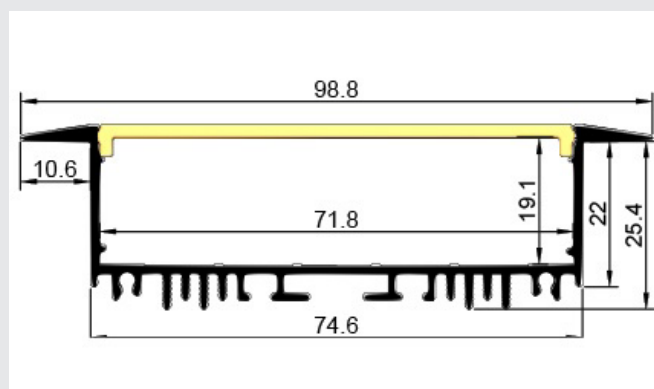

5,80 €/Stk.

PV-01

Profil-Verbindungselement 01,
90° horizontal

5,80 €/Stk.

PV-02

Profil-Verbindungselement
02, 90° vertikal

5,80 €/Stk.

Bidirectional Line