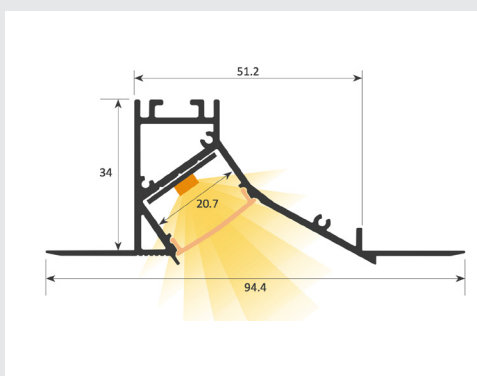

Profi-Gips-Line

Profi-Rigips-Line 04
Aluminium-U-Profil
alu-eloxiert.
BxHxL: 28,5x14x3000mm

63,30 €/m

Profil Abdeckung L-05opal.

10,50 €/m

Profil-Endkappe Rigips-Line 04
für Aluminiumprofil PRGL-04

4,95 €/m

Profi-Rigips-Line 08
Aluminium-Profil
weiß.
BxHxL: 94,4x34,5x2000mm

14,50 €/m

Profil Abdeckung L-07 opal für
Aluminiumprofile der NORDSTAR
Serien.

20,90 €/Stk.

Profil-Endkappe Rigips-Line 01 für
Aluminiumprofil PRGL01
mit Abdeckung PAOP-01 oder
PAKL-01

24,00 €/Set.