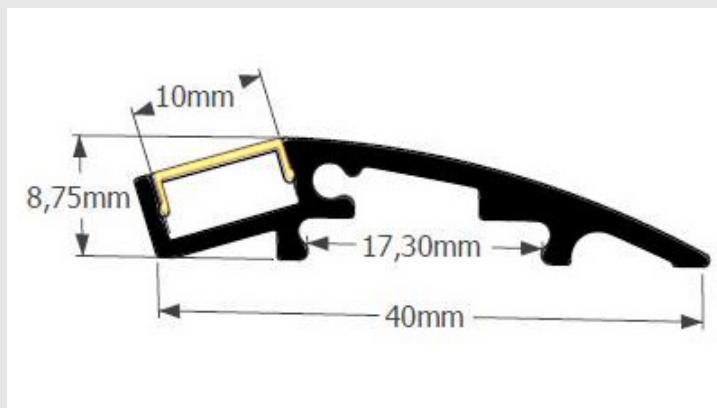

Surface Line

Profi Surface Line Aluminium
Profil 08, alu-eloxiert.
BxHxL: 40x8,75x2000mm

19,70 €/m

Profil Abdeckung 03 für
NORDSTAR Aluminium-Profile.
Opal 2000mm

7,60 €/m

Profil-Montageklammer 05 inkl.
Montageschraube

3,70 €/Stk.

Profil Endkappe Surface Line 08 für
Aluminium Profil PSF-08

10,90 €/Stk.