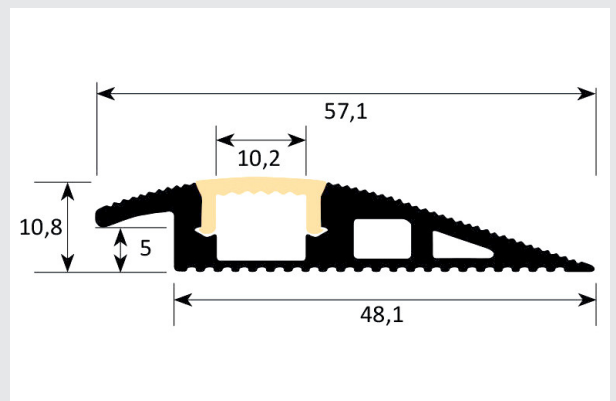

Endkappenset für Ground-Line 09. Alu-eloxiert

8,30 €/Set

Wall and Ceiling

PWAC-01

Profi-Wall and Ceiling 01
Aluminium-U-Profil
alu-eloxiert. BxHxL:
60(70)x20x2000mm
49,50 €/m

PAOP-03

Profil Abdeckung 03 für
NORDSTAR Aluminium-Profile.
Opal, 2000mm