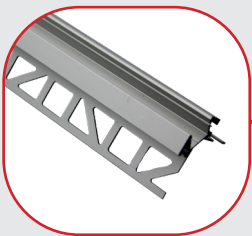

Profi-Gips-Line

Profi-Rigips-Line 02
Aluminium-U-Profil
alu-eloxiert.
BxHxL: 60,6x26,4x3000mm

63,30 €/m

Profil Abdeckung L-01 opal für
Aluminiumprofile der
NORDSTAR Serien.

9,20 €/m

Profil Endkappe
Profi-Gips-Line 02
für Aluminiumprofil PRGL-02

5,80 €/Stk.

PRGL-03

Profi-Rigips-Line 03
Aluminium-U-Profil
alu-eloxiert.
BxHxL: 45,1x30,3x3000mm

61,10 €/m

Profil Abdeckung L-01 opal für Alumi-
niumprofile der
NORDSTAR Serien.

9,20 €/m

Profil Endkappe
Profi-Gips-Line 03
für Aluminiumprofil PRGL-03

5,80 €/Stk.