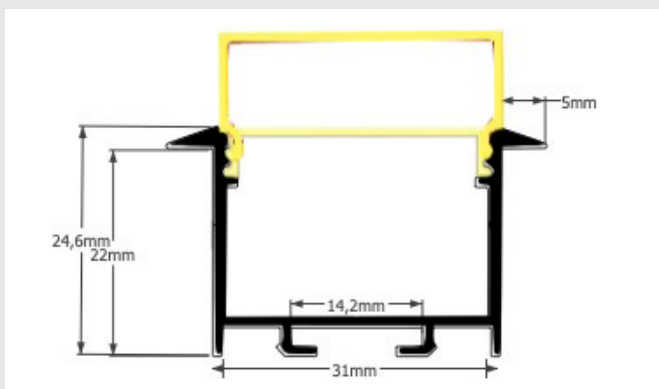

Profil-Verbindungselement
00 gerade schmal

5,80 €/Stk.

PV-01s

Profil-Verbindungselement 01,
90° schmal, horizontal

5,80 €/Stk.

PV-02s

Profil-Verbindungselement 90°
schmal, vertikal

5,80 €/Stk.