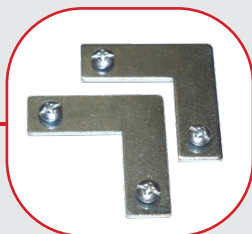

PV-01

Profil-Verbindungselement 90°
horizontal

5,80 €/Stk.