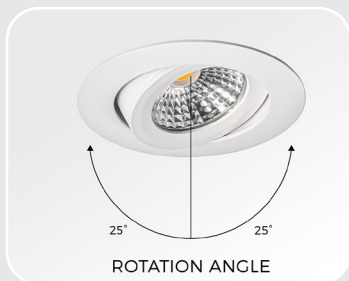

Leuchten und Spots Downlights DimToWarm

Moon

NDL-DTW-01W	Downlight weiß Dim-To-Warm	54,15 €/Stk.
NDL-DTW-01S	Downlight silber gebürstet Dim-To-Warm	54,15 €/Stk.
NDL-DTW-01B	Downlight schwarz Dim-To-Warm	54,15 €/Stk.

MOON Einbauspot $\varnothing 68$ dim to warm, 350lm, weiß, schwarz oder silber.

DIM TO WARM: beim Dimmen fällt die Lichttemperatur von 2700K auf wohlfühlende 2000K, Entblendet: UGR<19, 60° Abstrahlwinkel, CR<95, IP44, für Lochmaße $\varnothing 68$ mm), schwenkbar bis 25°, Außendurchmesser $\varnothing 81$ mm, H25mm, inkl. externem flickerfreiem Treiber, Marken - Chips von Bridgelux, inkl. Anschlussbox mit durchgangs-verdrahtbaren Leuchtenklemmen, Material Aluminium, 65.000h (L80B10), 100.000h (L70/50).