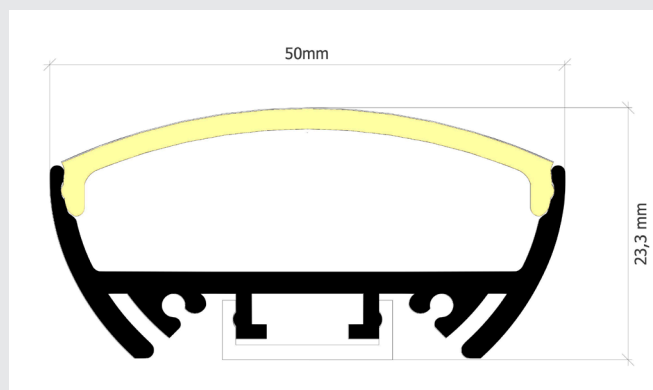

Surface Line

Profil Surface Line
Aluminium Profil 01, alu-eloxiert.
50X23,3x2000mm

50,10 €/m

Profil Abdeckung 07 für
NORDSTAR Aluminium-Profile.
Opal, 2000 mm

31,85 €/m

Profil Abdeckung 071 für
NORDSTAR Aluminium-Profile.
Opal. 2000 mm

41,75 €/m

Profil Abdeckung 072 für
NORDSTAR Aluminium-Profile.
Opal. 2000 mm

41,75 €/m

Profil Endkappe Surface Line 01 für
Aluminium Profil PSF-01

13,15 €/Stk.

Profil Endkappe Surface Line 011 für
Aluminium Profil PSF-01 mit
Abdeckung PAOP-071

17,55 €/Stk.

Profil Endkappe Surface Line 012
für Aluminium Profil PSF-01 mit
Abdeckung PAOP-072

17,55 €/Stk.

Profil Endkappe Bidirectional
Line 051 für PBL-05 mit
Abdeckung PAOP-011

7,60 €/Stk.