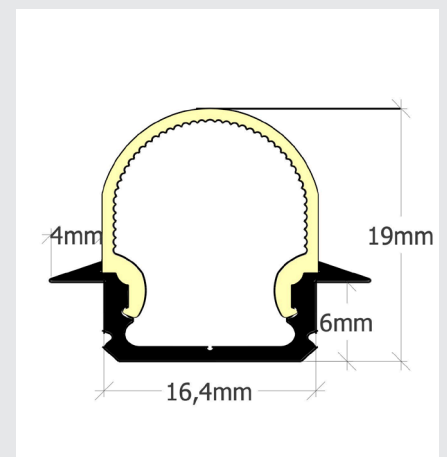

Star-Line

Star Line Aluminium Profile für LED-Streifen bis 15 Watt/Meter.
Ideale und unkomplizierte Montage von bis zu 12mm Breite LED-Streifen.

PSL-02

Star-Line 02
Aluminium-U-Profil
alu-eloxiert mit Kragen.
BxHxL: 16,5(24,5)x7x2000mm.
Innenmaß 13,5mm

8,50 €/m

PAOP-01

Profil Abdeckung Star-Line 01
opal für
Aluminiumprofile der
NORDSTAR Serien.
16,5x1x2000mm

8,50 €/m

PAKL-01

Profil Abdeckung Star-Line 01
klar für
Aluminiumprofil der
NORDSTAR Serien.
16,5x1x2000mm

8,50 €/m

POAP-011

Profil Abdeckung Star-Line 011
opal für Aluminiumprofile der
NORDSTAR Serien.
16,5x17x2000mm

15,95 €/m

PAOP-012

Profil Abdeckung Star-Line 012 opal für
Aluminiumprofile der NORDSTAR
Serien.
16,5x9x2000mm

20,40 €/Stk.

PMK-01

Montageklammer 01 aus Federstahl
für NORDSTAR Aluminiumprofile
inkl. Montageschraube

3,70 €/Stk.