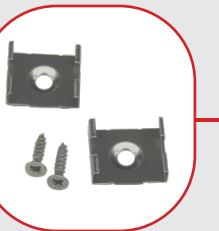

PMK-018s

Montageclip 18
alu-eloxiert

3,70 €/Stk.