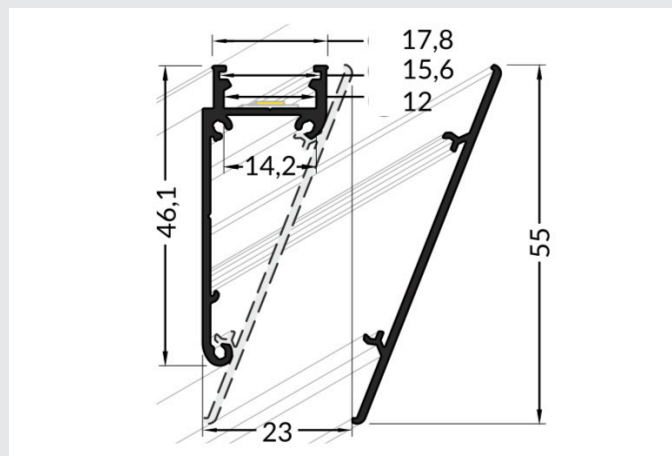

WALL LINE

Wall Line Aluminium Profil 02 alu-eloxiert. BxHxL:17,8x46x2000mm

42,90 €/m

Wall Line Aluminium Profil 02 weiss. BxHxL:17,8x46x2000mm

42,90 €/m

Profil Abdeckung 09. opal 2000mm

7,60 €/m

Profil Abdeckung innenliegend 09, opal 2000mm

3,20 €/m

Profil Abdeckung FL-012 halbrund, opal 2000mm

10,90 €/m

Profilendkappenset Wall Line 02s mit Abdeckung 09

4,95 €/Set.