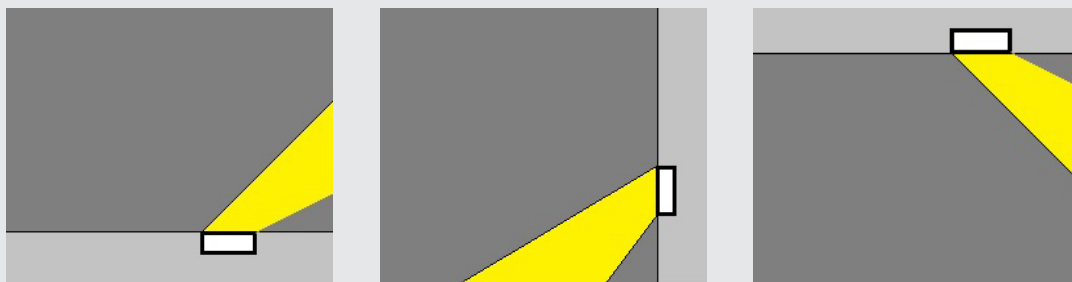

Wall and Ceiling

PWAC-01

Profi-Wall and Ceiling 01
Aluminium-U-Profil
alu-eloxiert. BxHxL:
60(70)x20x2000mm
49,50 €/m

PAOP-03

Profil Abdeckung 03 für
NORDSTAR Aluminium-Profile.
Opal, 2000mm

7,60 €/m

PEKWAC-01

Endkappenset Wall And Ceiling
01 für Aluminiumprofil PWAC-01

26,40 €/Set.

PMF-03

Profil-Montage-Feder 03 für
Aluminiumprofile der NORDSTAR
Serie

12,70 €/Stk.