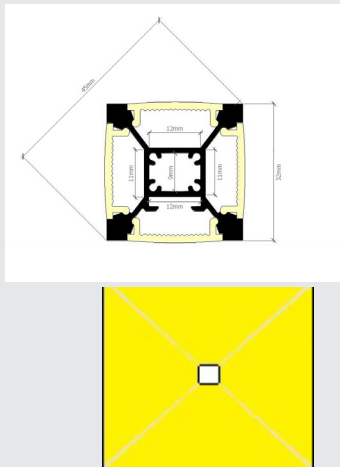

4K-Line

Design Profil mit vier Leuchtrichtungen.

Unsere 4K Profilvereihe ermöglicht Ihnen LED-Streifen individuell in vier Richtungen strahlen zu lassen. Sie können alle vier Kammern mit LED-Streifen bestücken und dabei ein Lumenpaket von bis >8000lm/Meter erzielen.

Durch den innenliegenden Kanal kann eine Zuleitung zu den jeweiligen Enden geführt werden, so dass auch längere Strecken über nur eine sichtbare Zuleitung betrieben werden können.

Gerne können wir Sie, in einem persönlichen Beratungsgespräch über die Vielseitigkeit dieses Profils und der Anwendungsbereiche beraten.

P4K-30s

Alu-eloxiert
Aluminium Design-Profil 4K-30
BxHxL: 32x32x2000mm

72,50 €/m