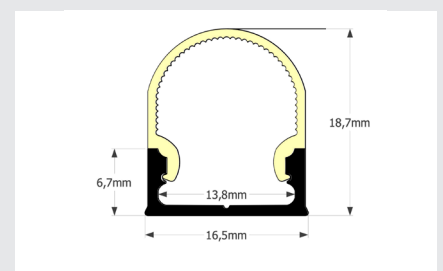

Star-Line

Star Line Aluminium Profile für LED-Streifen bis 15 Watt/Meter.
Ideale und unkomplizierte Montage von bis zu 12mm Breite LED-Streifen.

PSL-02

Star-Line 02
Aluminium-U-Profil
alu-eloxiert mit Kragen.
BxHxL: 16,5(24,5)x7x2000mm.
Innenmaß 13,5mm