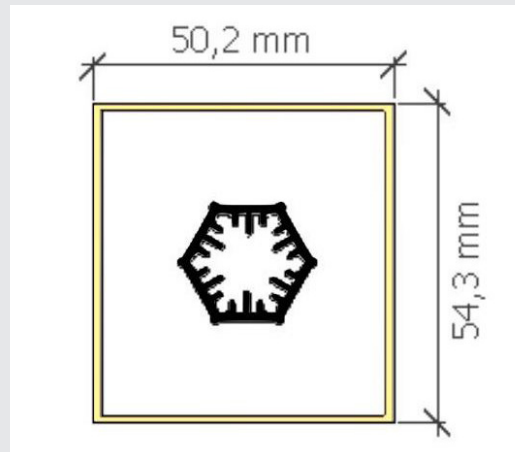

Round Line

42,80 €/m

102,85 €/m

82,50 €/m

15,95 €/Stk.

9,90 €/Stk.