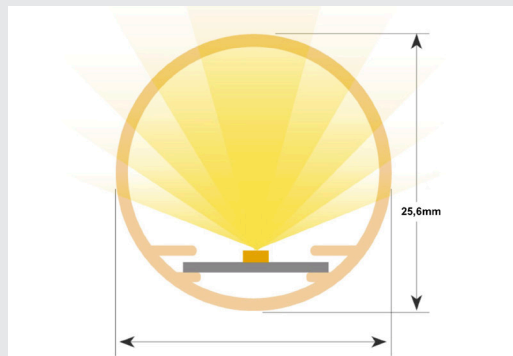

PRL-05

Round Line 05. Opale
Rundabdeckung inkl.
Aluminium-Kühlprofil.
DxL: 25,6x2000mm.

49,75 €/m

PEKRL-05

Profil Endkappe Round Line 05
für PRL-05

8,75 €/Stk.

Round Line

PRL-06KL