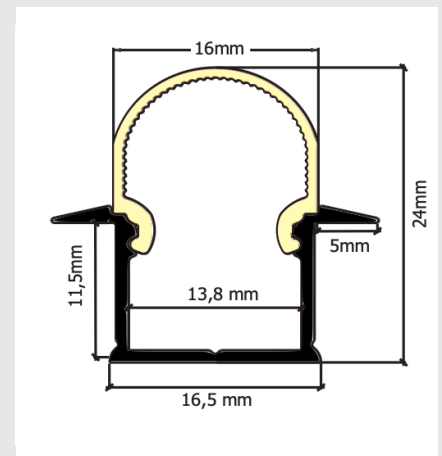

Star-Line

Star Line Aluminium Profile für LED-Streifen bis 15 Watt/Meter.
 Ideale und unkomplizierte Montage von bis zu 12mm Breite LED-Streifen.

SPAOP-01

Profil-Silikonabdeckung SPAOP-01, ist eine opale, universale, für viele unserer Nordstar Profile einsetzbare Silikonabdeckung die gleichzeitig ultra flexibel ist. Das Material ist Oberflächenbehandelt, sehr robust und gleichzeitig verschafft es ein homogenes Licht mit geringer Helligkeitsabsorbierung. Lieferlänge ab 2000mm bis 30000mm.