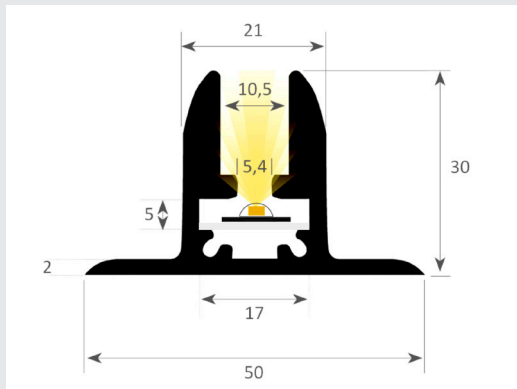

Plexiglas Line

Aluminium-Profil Plexiglas 04
alu-eloxiert.
BxHxL: 50x30x3000mm

24,75 €/m

Profilendkappe Plexiglas-04
3000mm

6,40 €/Stk.

Profilschiene
BxHxL: 15x3x1000mm

6,60 €/m

Plexiglas Line

Aluminium-Grundprofil
Plexiglas Line 05 alu-eloxiert.
BxHxL: 28,9x21,5x3000mm

15,95 €/m

Profilverbinderset 04 horizontal
für Plexiglasprofil 05 (vier Stk.)

6,40 €/Set

Federplättchen für Alumi-
num-Profil Plexiglas-Line 05
(10Stk.)

4,95 €/Set