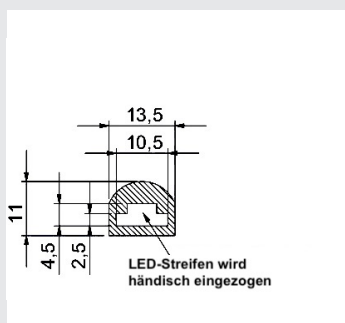

LED-Silikonprofile

Silikonprofil 0101
Halbrund opales Profil
BxHxL: 13,5x11x30000mm

17,80 €/m

Silikonprofil 0201x
Halbrundes Profil mit
ca. 45° Lichtaustritt
BxHxL: 13,5x8x30000mm

26,50 €/m

Silikonprofil 0301x
Seitlich abstrahlendes Profil
mit
BxHxL: 7x15x30000mm

28,90 €/m