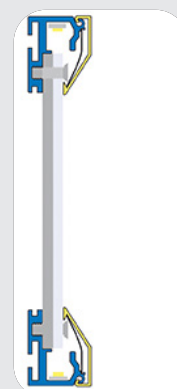

Profilverbinderset 04 horizontal
für Plexiglasprofil 05 (vier Stk.)

6,40 €/Set

PV-FP05

Federplättchen für Alumi-
num-Profil Plexiglas-Line 05
(10Stk.)

4,95 €/Set

LED-Silikonprofile

SP-0101

Silikonprofil 0101
Halbrund opales Profil
BxHxL: 13,5x11x30000mm