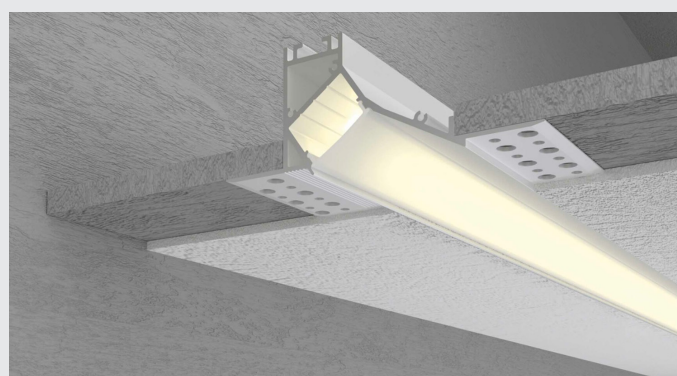

Profi-Gips-Line

Profi-Rigips-Line 04
Aluminium-U-Profil
alu-eloxiert.
BxHxL: 28,5x14x3000mm

63,30 €/m

Profil Abdeckung L-05opal.

10,50 €/m

Profil-Endkappe Rigips-Line 04
für Aluminiumprofil PRGL-04

4,95 €/m

Profi-Rigips-Line 08
Aluminium-Profil
weiß.
BxHxL: 94,4x34,5x2000mm

14,50 €/m

Profil Abdeckung L-07 opal für
Aluminiumprofile der NORDSTAR
Serien.

20,90 €/Stk.

Profil-Endkappe Rigips-Line 01 für
Aluminiumprofil PRGL01
mit Abdeckung PAOP-01 oder
PAKL-01

24,00 €/Set.