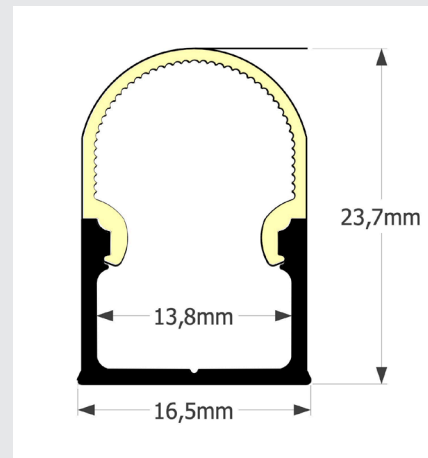

Star-Line

Star Line Aluminium Profile für LED-Streifen bis 15 Watt/Meter.
Ideale und unkomplizierte Montage von bis zu 12mm Breite LED-Streifen.

PSL-03

Star-Line 02
Aluminium-U-Profil
alu-eloxiert.
BxHxL: 16,5(24,5)x7x2000mm.
Innenmaß 13,5mm

10,70 €/m

POAP-011

Profil Abdeckung Star-Line 011
opal für Aluminiumprofile der
NORDSTAR Serien.
16,5x17x2000mm

15,95 €/m

PAOP-01

Profil Abdeckung Star-Line 01
opal für Aluminiumprofile der
NORDSTAR Serien.
16,5x1x2000mm

8,50 €/m

PAOP-012

Profil Abdeckung Star-Line 012 opal für
Aluminiumprofile der NORDSTAR
Serien.

16,5x9x2000mm

20,40 €/Stk.

PAKL-01

Profil Abdeckung Star-Line 01
klar für Aluminiumprofil der
NORDSTAR Serien.
16,5x1x2000mm

8,50 €/m

PMK-01

Montageklammer 01 aus Federstahl
für NORDSTAR Aluminiumprofile
inkl. Montageschraube

3,70 €/Stk.