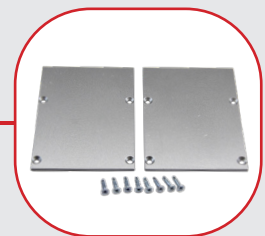

PEKOL-01

Profilendkappe OL 01 für
Aluminium-Profil office-Line -01

14,95 €/Stk.