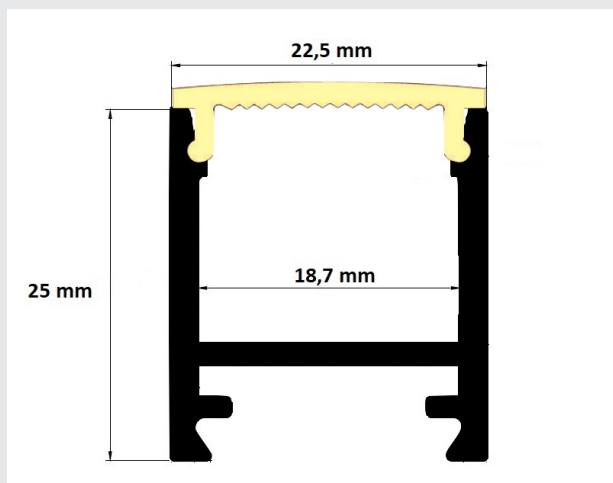

Star-Line

Star Line Aluminium Profile für LED-Streifen bis 30 Watt/Meter.
Ideale und unkomplizierte Montage von bis zu 18mm Breite LED-Streifen.

Star-Line 06
Aluminium-H-Profil
alu-eloxiert.
BxHxL: 22,5x25x2000mm.
Innenmaß 18,6mm
16,90 €/m

Profil-Abdeckung 04, opal
für Nordstar Aluminiumprofile
Lieferlänge 2000 oder 4000mm

11,60 €/m

Montageklammer 05 aus
Kunststoff für NORDSTAR
Aluminiumprofile
inkl. Montageschraube

3,70 €/Stk.

Profil-Endkappe Star-Line 06
für Aluminiumprofil PSL-06 mit
Abdeckung PAOP-04

3,30 €/Stk.