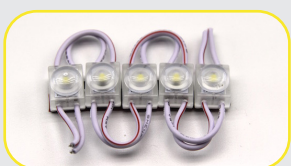

NLMOL-01L
LED-Modul Einzelne LED, 2835SMD, 0,36W mit Linse, kalt-weiß, IP67

3,20 €/Stk.