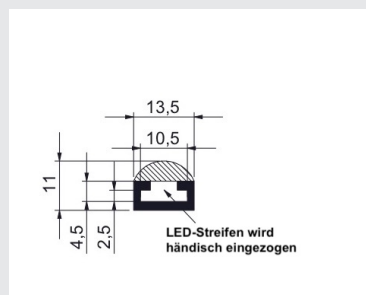

LED-Silikonprofile

Silikonprofil 0401x
Halbrund opales Profil
BxHxL: 13,5x11x30000mm

30,50 €/m

Silikonprofil 0501x
Halbrund opales Profil
BxHxL: 16,5x14x30000mm

61,50 €/m

Vorteile von LED-Streifen in Silikonformen

LED-Streifen in Silikonformen bieten zahlreiche Vorteile für vielseitige und kreative Beleuchtungslösungen. Hier sind die wichtigsten Argumente:

Flexibilität und Anpassungsfähigkeit: Dank der Silikonform sind die LED-Streifen äußerst flexibel und lassen sich leicht an verschiedene Oberflächen und Formen anpassen. Dies ermöglicht kreative Gestaltungsmöglichkeiten, sei es in Wohnräumen, Büros, Geschäften oder im Außenbereich.

Wetterfest und langlebig: Die Silikonhülle schützt die LED-Streifen vor Feuchtigkeit, Staub und anderen Umwelteinflüssen. Dadurch sind sie ideal für den Einsatz im Freien oder in feuchten Innenbereichen wie Badezimmern und Küchen geeignet. Die hohe Lebensdauer der LEDs sorgt zudem für eine langfristige Beleuchtungslösung.

Vielseitige Beleuchtungsoptionen: Verschiedene LED-Typen können in die Silikonformen eingezogen werden, sodass Sie die Lichtfarbe und -intensität individuell an Ihre Bedürfnisse anpassen können. Ob warmweißes Licht für eine gemütliche Atmosphäre oder farbige LEDs für besondere Akzente – die Möglichkeiten sind nahezu unbegrenzt.

Einfache Installation: Die LED-Streifen sind bis zu 12 Meter lang und lassen sich problemlos zuschneiden und verbinden, um die perfekte Länge für Ihr Projekt zu erzielen. Die flexible Form erleichtert die Montage auch an schwierigen Stellen und ermöglicht eine nahtlose Integration in Ihr Beleuchtungskonzept.