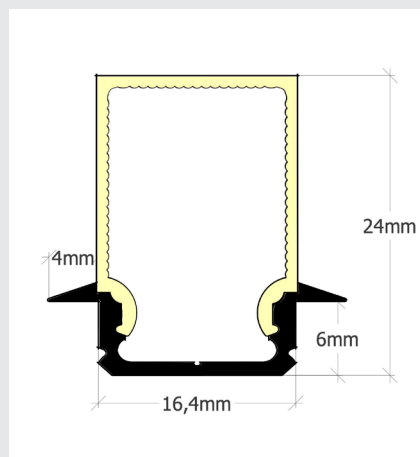

Star-Line

Star Line Aluminium Profile für LED-Streifen bis 15 Watt/Meter.
Ideale und unkomplizierte Montage von bis zu 12mm Breite LED-Streifen.

PSL-02

Star-Line 02
Aluminium-U-Profil
alu-eloxiert mit Kragen.
BxHxL: 16,5(24,5)x7x2000mm.
Innenmaß 13,5mm

8,50 €/m

PAOP-01

Profil Abdeckung Star-Line 01
opal für
Aluminiumprofile der
NORDSTAR Serien.
16,5x1x2000mm

8,50 €/m

PAKL-01

Profil Abdeckung Star-Line 01
klar für
Aluminiumprofil der
NORDSTAR Serien.
16,5x1x2000mm

8,50 €/m

POAP-011

Profil Abdeckung Star-Line 011
opal für Aluminiumprofile der
NORDSTAR Serien.
16,5x17x2000mm

15,95 €/m

PAOP-012

Profil Abdeckung Star-Line 012 opal für
Aluminiumprofile der NORDSTAR
Serien.
16,5x9x2000mm

20,40 €/Stk.

PMK-01

Montageklammer 01 aus Federstahl
für NORDSTAR Aluminiumprofile
inkl. Montageschraube

3,70 €/Stk.