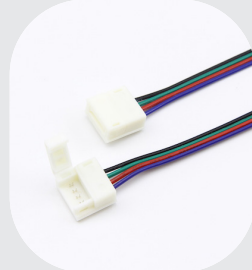

NLSCK-04

Einspeisekabel
für vierpolige
LED-Streifen
5,50 €/Stk.