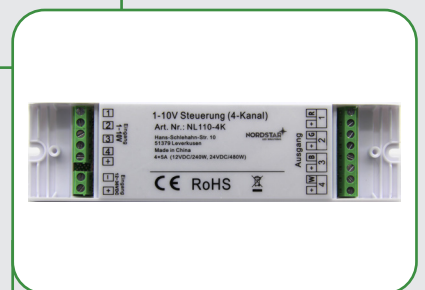

NL110-4K

NORDSTAR Steuerung mit 1-10V Schnittstelle, 4Kanal. Eingang 12-36VDC, 12V/240Watt, 24V/480Watt 4x5A.

BxHxL: 20x46x170mm

119,95 €/Stk.