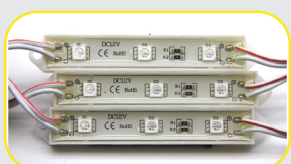

3,20 €/Stk.

NLMOL-50ww
3-fach LED-Modul, 5050SMD, IP65, warm-weiß

3,20 €/Stk.

NLMOL-50cw
3-fach LED-Modul, 5050SMD, IP65, kalt-weiß

3,20 €/Stk.

NLMOL-50rt
3-fach LED-Modul, 5050SMD, IP65, Rot

3,20 €/Stk.

NLMOL-50gn
3-fach LED-Modul, 5050SMD, IP65, Grün