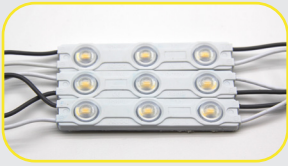

3,20 €/Stk.

NLMOL-50bl
3-fach LED-Modul, 5050SMD, IP65, Blau

3,20 €/Stk.

NLMOL-50mc
3-fach LED-Modul, 5050SMD, IP65, Multi-Color

3,20 €/Stk.

Werbetechnik

Module zum bestücken von Werbeschrift.

NLMOL-57ww