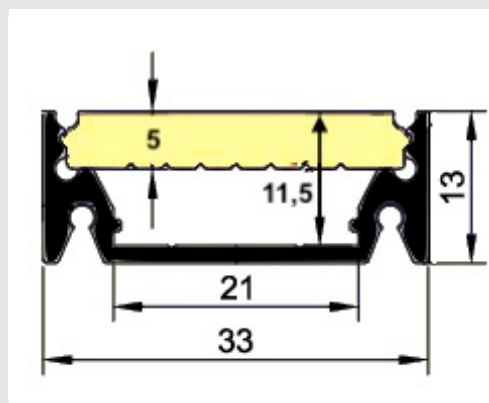

Ground Line

Ground-Line 01
Aluminium-U-Profil alu-eloxiert
BxHxL: 33x13x2000mm

25,30 €/m

Profil Abdeckung Ground-Line 01 opal,
5mm stark, für Aluminiumprofile
PGL-01 u. PGL-02. 2000mm

38,50 €/Stk.

Profil-Endkappe Ground-Line 01 für
Aluminiumprofil PGL-01

6,10 €/Stk.