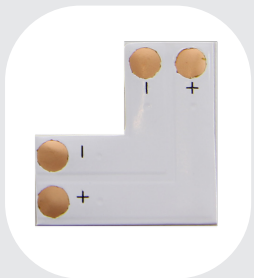

Richtung bzw. der gewünschte Winkel eingestellt. Dann müssen die LED-Streifen nur noch mit dem Verbindungsstreifen verlötet werden.

LSVS-5P

49,90 €/Rolle

Eck-Lötverbinder

NLLEV-02

Löt-Eckverbinder für zweipolige LED-Streifen
4,95 €/Stk.