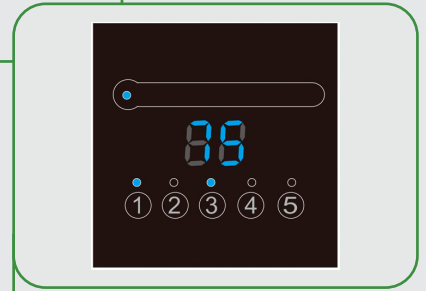

NLDS-03WP

NORDSTAR Monochromes Funk Touch-Panel 5-Kanal. Steuerung von 5 verschiedenen Zonen. Anbindung von beliebig vieler NLDS-03C pro Zone Lieferung inkl. Netzteil 230VAC/12VDC, IP20. Sendefrequenz 868 Mhz. Reichweite 30 Meter Im Fein max.

199,95 €