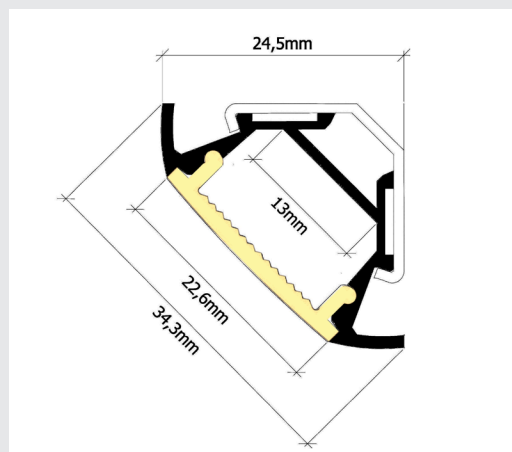

11,60 €/m

PEKPCL-02

Profil Endkappe Profi Corner Line2
 für PPCL-02

8,70 €/Stk.

PMK-11

Profil-Montageklammer Profi Corner
 Line 02 inkl. Montageschraube

4,95 €/Stk.

Profi Corner Line