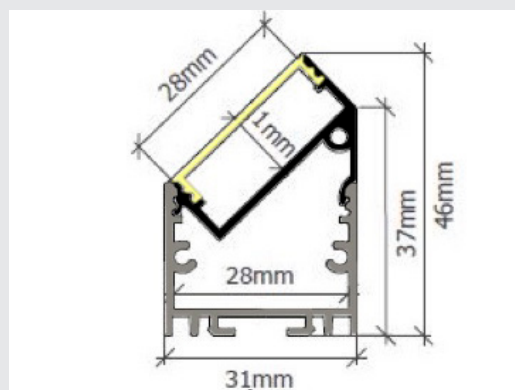

System Profi Line

System Profi Line Aluminium
Profil 01, alu-eloxiert. 2000mm

32,95 €/m

Profi Surface Line Aluminium
Profil 01, alu-eloxiert.
BxHxL: 31x23,6x2000mm

26,50 €/m

Wall and Ceiling 02
Aluminium-U-Profil
alu-eloxiert mit Kragen.
BxHxL: 31(36)x24x2000mm

28,60 €/m

Profil Abdeckung 02 für
NORDSTAR Aluminium-Profile.
Opal, 2000mm

16,50€/m

Profil Abdeckung 021 für NORDSTAR
Aluminium-Profile.opal 2000mm

32,95 €/m

Profil-Montageklammer 01 aus
Federstahl inkl. Montageschraube

3,70 €/Stk.