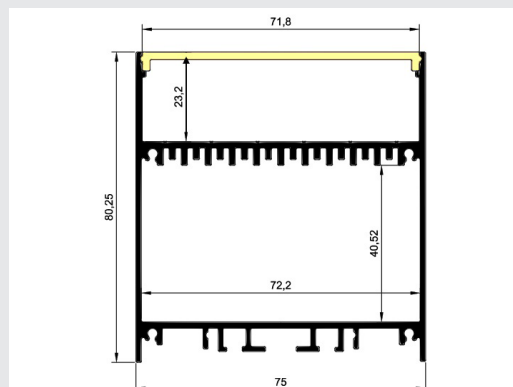

PV-01

Profil-Verbindungselement 90°
 horizontal

5,80 €/Stk.

PV-02

Profil-Verbindungselement
 90° vertikal

5,80 €/Stk.

Surface Line

PSF-04