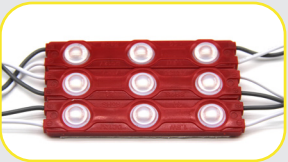

Werbetechnik

Module zum bestücken von Werbeschrift.

NLMOL-57ww

3-fach LED-Modul mit Linse, 5730SMD, IP67, warm-weiß

4,50 €/Stk.

NLMOL-57cw

3-fach LED-Modul mit Linse, 5730SMD, IP67, kalt-weiß

4,50 €/Stk.

NLMOL-57rt

3-fach LED-Modul mit Linse, 5730SMD, IP67, Rot

4,50 €/Stk.

NLMOL-57ge

3-fach LED-Modul mit Linse, 5730SMD, IP67, Gelb

4,50 €/Stk.

NLMOL-57li

3-fach LED-Modul mit Linse, 5730SMD, IP67, Lila

4,50 €/Stk.

NLMOL-57bl

3-fach LED-Modul mit Linse, 5730SMD, IP67, Blau

4,50 €/Stk.

NLMOL-57gn

3-fach LED-Modul mit Linse, 5730SMD, IP67, Grün

4,50 €/Stk.

NLMODST-dig

Modul-Steuerung für NLMOD-03dig

49,00 €/Stk.

NLMOD-03dig

3-fach LED-Modul mit Linse, 5730SMD, IP67, digital

6,90 €/Stk.

Werbetechnik

LED-Platinen zum hinterleuchten von stoffbezogenen Werbetafeln.

LPMOL-01HP

LED-Modul High Power mit Linse, High power led 1.5W(Epistar), 24VDC, 65° Abstrahlwinkel, IP20. BxHxL: 15x25x1000mm

77,35 €/Stk.