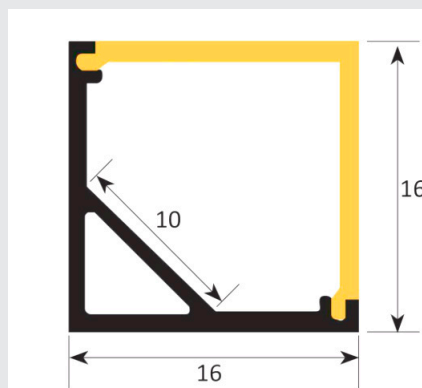

Profi Corner Line

Profi Corner Line Eck-Aluminium
Profil 02, alu-eloxiert.
BxHxL: 34,5x24,5x2000mm

11,60 €/m

Profil Abdeckung PAOPFL-012
für NORDSTAR Aluminium-
Profile. Opal, 2000 mm

10,90 €/m

Profil Abdeckung Start-Line 01
klar für Aluminiumprofile der
NORDSTAR Serien. 2000mm

8,70 €/m

Profil Endkappe Profi Corner
Line42 für PPCL-04 mit
Abdeckung PAOPF-012

8,70 €/Stk.

Profil-Montageklammer 09 inkl.
Montageschraube

4,95 €/Stk.

Profi Corner Line Eck-Aluminium
Profil 02, alu-eloxiert.
BxHxL: 34,5x24,5x2000mm

19,25 €/m

Profil Abdeckung PAOPFL-012
für NORDSTAR Aluminium-
Profile. Opal, 2000 mm

17,10 €/m

Profil Abdeckung Start-Line 01
klar für Aluminiumprofile der
NORDSTAR Serien. 2000mm

8,70 €/m