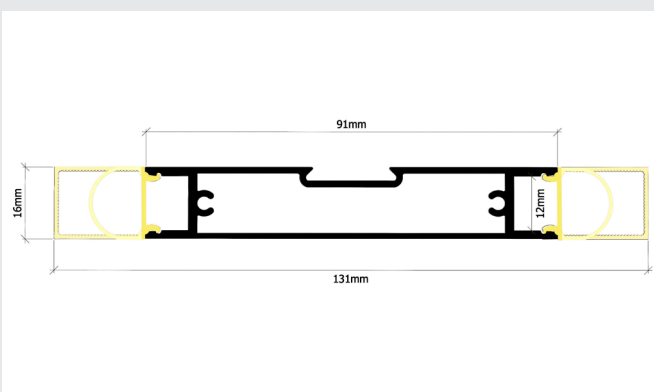

Bidirectional Line

Bidirectional Line Aluminium
Profil 05, weiß RAL9010,
BxHxL: 91(131)x16x2000mm

Auch in alu eloxiert erhältlich

54,95 €/m

Profil Abdeckung 01 opal für
Aluminiumprofile der
NORDSTAR Serien. 2000mm

8,50 €/m

Profil Abdeckung 01 klar für
Aluminiumprofile der
NORDSTAR Serien. 2000mm

8,50 €/m

Profil Abdeckung 011 opal für
Aluminiumprofile der NORDSTAR
Serien. 2000mm

15,95 €/m

Profil Abdeckung 012 opal für
Aluminiumprofile der NORDSTAR
Serien. 2000mm

20,40 €/m

Montageklammer 05 inkl
Montageschraube

3,70 €/Stk.

Profil Endkappe Bidirectional
Line 05 für PBL-05 mit
Abdeckung PAOP-01 oder PAKL-
01

23,10 €/Stk.

Profil Endkappe Bidirectional
Line 051 für PBL-05 mit
Abdeckung PAOP-011

23,10 €/Stk.

Profil Endkappe Bidirectional
Line 052 für PBL0-52 mit
Abdeckung PAOP-012

23,10 €/Stk.