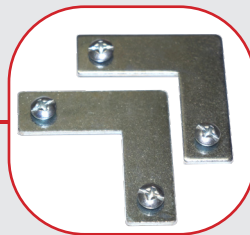

Profil-Verbindungselement 00
schmal gerade

5,80 €/Stk.

PV-01s