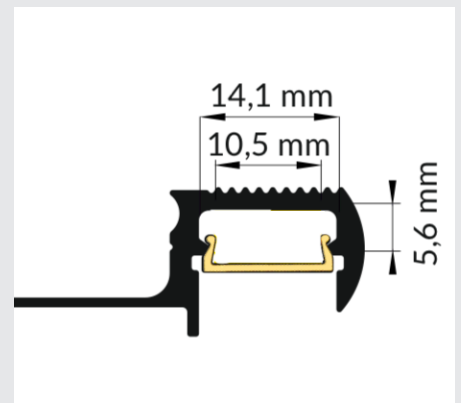

Ground Line

PGL-05.12

Aluminium Profil Ground-Line 05.11, Trittstufen-Profil messing zum Einsatz in Fliesen/Perkettstufen BxHxL: 146x15,3x1100mm.

109,95 €/m

PGL-05.16

Aluminium Profil Ground-Line 05.11, Trittstufen-Profil messing zum Einsatz in Fliesen/Perkettstufen BxHxL: 146x15,3x1600mm.

149,00 €/m

PAOP-09

Profil-Abdeckung PAOP-09
2000mm

7,60 €/m

PEKGL-05

Endkappenset für Ground-Line 05.
Messing

9,40 €/Stk.