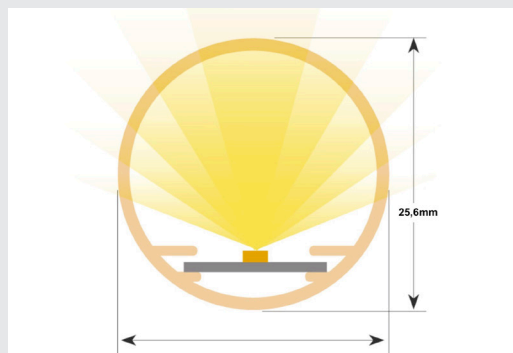

Round Line

Round Line 05. Opale
Rundabdeckung inkl.
Aluminium-Kühlprofil.
DxL: 25,6x2000mm.

49,75 €/m

Profil Endkappe Round Line 05
für PRL-05

8,75 €/Stk.

Round Line

Round-Line Grundprofil 06 opal ,
Rundmaß 10x2000mm

43,30 €/m

Round-Line Grundprofil 06 klar ,
Rundmaß 10x2000mm

43,30 €/m

Profil Endkappe Round Line 06
für PRL-06

3,85 €/Stk.