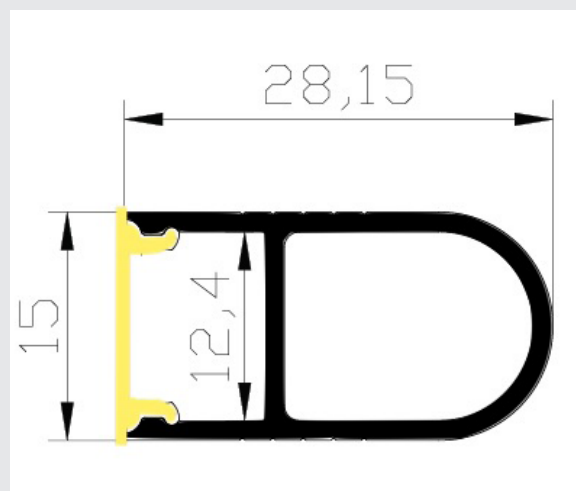

Wardrobe-Cloakroom-Line

PWCL-01

Wardrobe-Cloakroom
Aluminium-Profil alu-eloxiert
BxHxL: 15x28,15x2000mm

19,95 €/m

PAOP012

Profil Abdeckung Star-Line 012
opal für Aluminiumprofile der
NORDSTAR Serien. 2000mm

20,40 €/m.

PAOP-01

Profil Abdeckung Star-Line 01 opal
für Aluminiumprofile der NORDSTAR
Serien. 2000mm

8,50 €/m.

PAKL-01

Profil Abdeckung Star-Line 01 klar für
Aluminiumprofile der NORDSTAR
Serien. 2000mm

8,50 €/Stk.

PEKWCL-01

Profil-Endkappe
Wardrobe-Cloakroom Line 012
für Aluminiumprofil PWCL-01
mit Abdeckung PAOP-012

10,90 €/Stk.