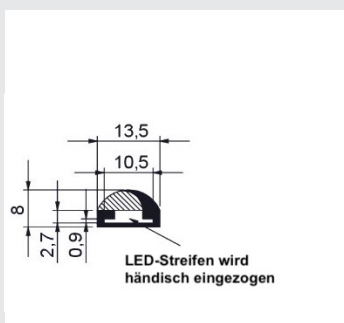

LED-Silikonprofile

Silikonprofil 0101
Halbrund opales Profil
BxHxL: 13,5x11x30000mm

17,80 €/m

Silikonprofil 0201x
Halbrundes Profil mit
ca. 45° Lichtaustritt
BxHxL: 13,5x8x30000mm

26,50 €/m

Silikonprofil 0301x
Seitlich abstrahlendes Profil
mit
BxHxL: 7x15x30000mm

28,90 €/m