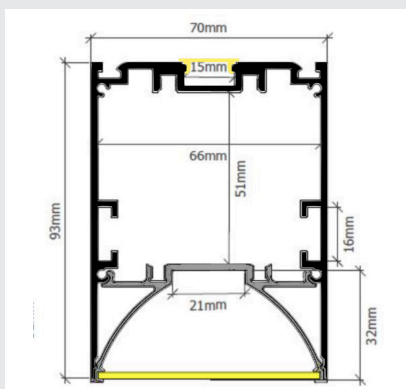

Profil-Verbindungselement
00 gerade schmal

5,80 €/Stk.

PV-01s

Profil-Verbindungselement 01,
90° schmal, horizontal

5,80 €/Stk.

PV-02s

Profil-Verbindungselement 90°
schmal, vertikal

5,80 €/Stk.