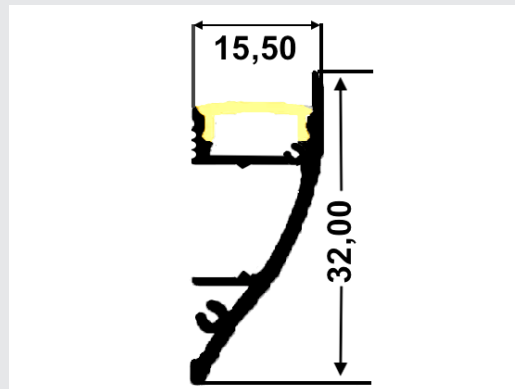

PMK-14

Montageklammer 01

3,70 €/m

PWL-05

Wall Line Aluminium Profil 05
weiß
. BxHxL:15,5x32x2000mm

54,45 €/m

PEKWL-05

Endkappe für
Wall Line Aluminium
Profil 05 w
BxHxL:15,5x32x2000mm
39,50 €/Set.