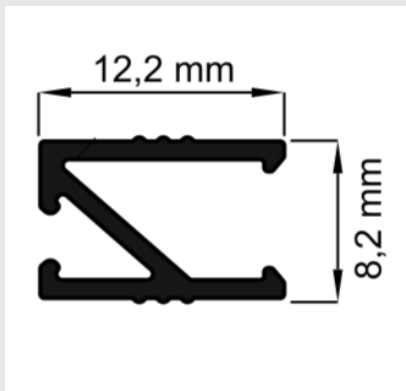

PEKSLL-01

Profil Endkappe Super Slim Line 01

2,50 €/Stk.

Wall Line

PWL-01

Wall Line Aluminium
Profil 01 alu-eloxiert.
BxHxL: 36,2x23,5x2000mm

37,30 €/m

PAOP-04