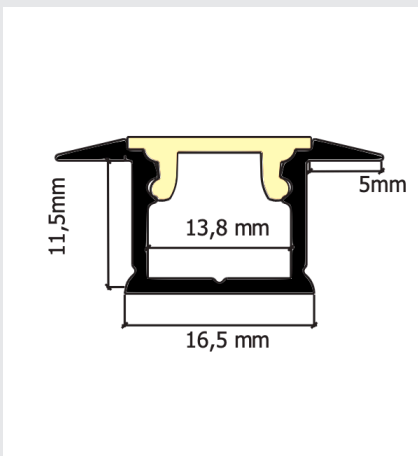

PSL-03 mit PAOP-01