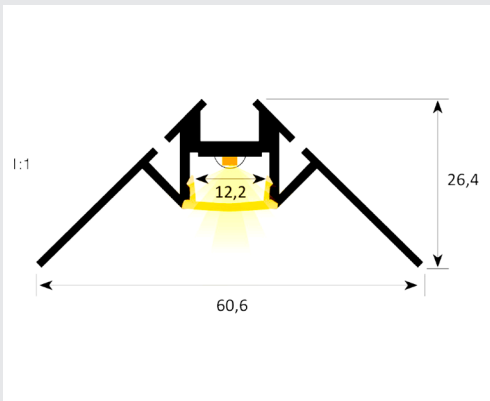

Profi-Gips-Line

Profi-Rigips-Line 02
Aluminium-U-Profil
alu-eloxiert.
BxHxL: 60,6x26,4x3000mm

63,30 €/m

Profil Abdeckung L-01 opal für
Aluminiumprofile der
NORDSTAR Serien.

9,20 €/m

Profil Endkappe
Profi-Gips-Line 02
für Aluminiumprofil PRGL-02

5,80 €/Stk.

Profi-Rigips-Line 03
Aluminium-U-Profil
alu-eloxiert.
BxHxL: 45,1x30,3x3000mm

61,10 €/m

Profil Abdeckung L-01 opal für Alumi-
niumprofile der
NORDSTAR Serien.

9,20 €/m

Profil Endkappe
Profi-Gips-Line 03
für Aluminiumprofil PRGL-03

5,80 €/Stk.