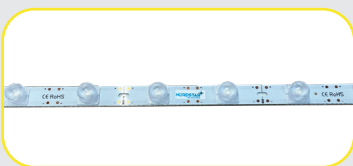

Werbetechnik

LED-Platinen zum hinterleuchten von stoffbezogenen Werbetafeln.