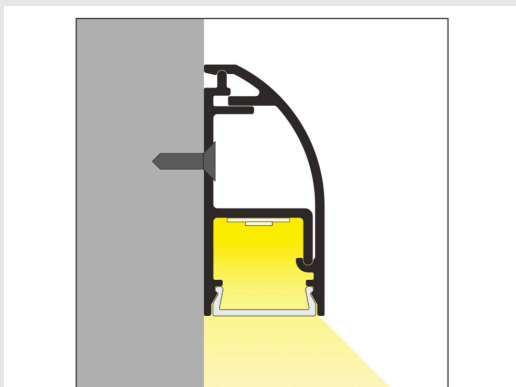

WALL LINE

Wall Line Aluminium Profil 03 alu-eloxiert.
BxHxL:15,5x32x2000mm

52,60 €/m

Wall Line Aluminium Profil 03 weiss.
BxHxL:15,5x32x2000mm

52,60 €/m

Wall Line Aluminium Profil 02 schwarz-eloxiert.
BxHxL:15,5x32x2000mm

52,60 €/m

Profil Abdeckung 09. 2000mm

7,60 €/m

Profilendkappenset Wall Line 03s

5,40 €/Set

Profilendkappenset Wall Line 03w

5,40 €/Set

Profilendkappenset Wall Line 03b

5,40 €/Set