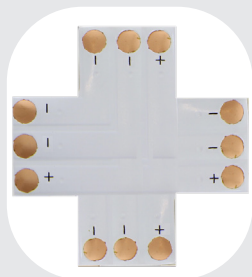

NLLKV-03

Löt-Kreuz-Verbinder für dreipolige LED-Streifen
5,50 €/Stk.