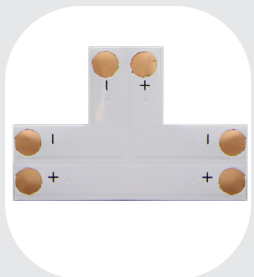

T-Lötverbinder

NLLTV-02

Löt-T-Verbinder für zweipolige LED-Streifen
5,15 €/Stk.