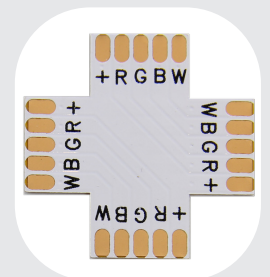

Kreuz-Lötverbinder

NLLKV-02

Löt-Kreuz-Verbinder für zweipolige LED-Streifen
5,50 €/Stk.

NLLKV-03

Löt-Kreuz-Verbinder für dreipolige LED-Streifen
5,50 €/Stk.

NLLKV-04

Löt-Kreuz-Verbinder für dreipolige LED-Streifen
5,90 €/Stk.

NLLKV-05

Löt-Kreuz-Verbinder für dreipolige LED-Streifen
5,90 €/Stk.

Kreuz-Lötverbinder

NLSCV-02

LED-Verbinder zweipolig.
Einfaches anklemmen
ohne löten. LED-
Streifen bis 10mm Breite
einfach einschieben.