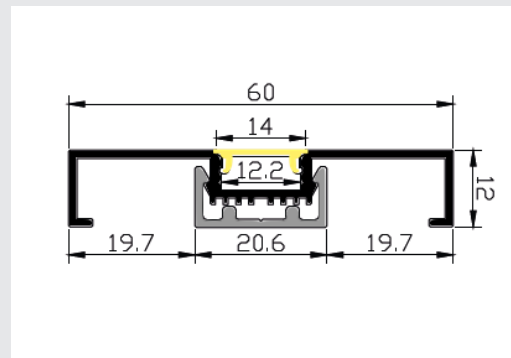

Surface Line

Profi Surface Line Aluminium
Profil 08, alu-eloxiert.
BxHxL: 40x8,75x2000mm

39,60 €/m

Profil Abdeckung 01 für
NORDSTAR Aluminium-Profile.
Opal 2000mm

8,50 €/m

Profil Abdeckung 01 für
NORDSTAR Aluminium-Profile.
Klar 2000mm

8,50 €/m

Profil-Montageklammer 06 inkl.
Montageschraube

6,50 €/Stk.

Profil Endkappe Surface Line 09 für
Aluminium Profil PSF-09

10,90 €/Stk.

Profi Surface Line Aluminium
Profil 08, alu-eloxiert.
BxHxL: 40x8,75x2000mm

39,60 €/m

Profil Abdeckung 01 für
NORDSTAR Aluminium-Profile.
Opal 2000mm

8,50 €/m

Profil Abdeckung 01 für
NORDSTAR Aluminium-Profile.
Klar 2000mm

8,50 €/m

Profil-Montageklammer 06 inkl.
Montageschraube

6,50 €/Stk.

Profil Endkappe Surface Line 09 für
Aluminium Profil PSF-09

10,90 €/Stk.