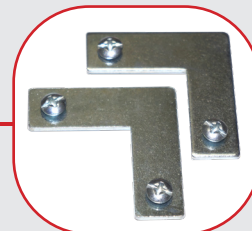

Profil-Verbindungselement
00 gerade schmal

5,80 €/Stk.

PV-01s