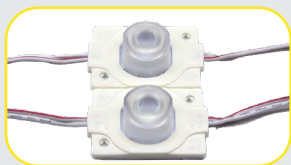

Werbetechnik

Module zum bestücken von Werbeschrift.

NLMOL-01HP
High-Power LED-Modul, 1,5W, 2835SMD, 120lm, Einzel-LED, kalt-weiß

6,30 €/Stk.