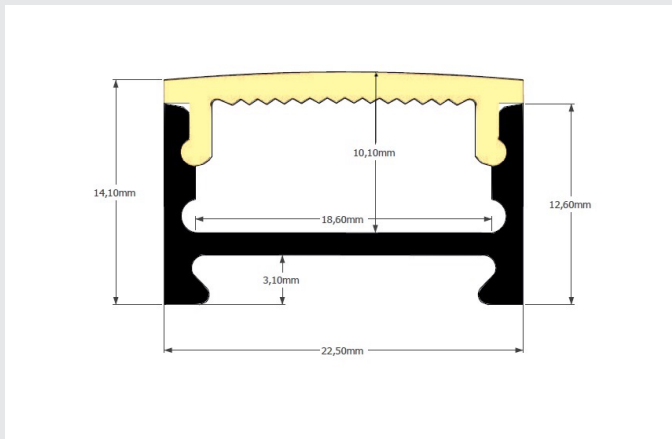

Star Line Aluminium Profile für LED-Streifen bis 24 Watt/Meter.
Ideale und unkomplizierte Montage von bis zu 18mm Breite LED-Streifen.

PSL-05

Star-Line 05
Aluminium-H-Profil
alu-eloxiert.
BxHxL: 22,5x12,6x2000mm.
Innenmaß 18,6mm
18,60 €/m

PAOP-04

Profil-Abdeckung 04, opal
für Nordstar Aluminiumprofile
Lieferlänge 2000 oder 4000mm

11,60 €/m

PMK-05

Montageklammer 05 aus
Kunststoff für NORDSTAR
Aluminiumprofile
inkl. Montageschraube

3,70 €/Stk.

PEKSL-05

Profil-Endkappe Star-Line 05
für Aluminiumprofil PSL-05 mit
Abdeckung PAOP-04

2,80 €/Stk.