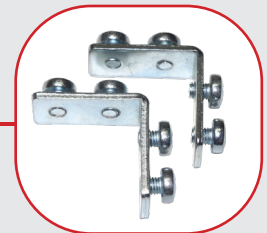

5,80 €/Stk.

PV-01

Profil-Verbindungselement 01,
90° horizontal

5,80 €/Stk.

PV-02

Profil-Verbindungselement
02, 90° vertikal

5,80 €/Stk.

Bidirectional Line