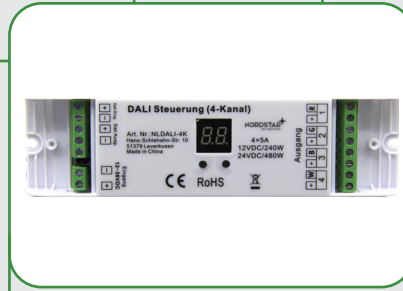

NLDALI-4K

NORDSTAR Steuerung mit DALI Schnittstelle, 4Kanal. Eingang 12- 36VDC, 12V/240Watt, 24V/480Watt, 4x5A, IP20,

BxHxL: 20x46x170mm

105,50 €/Stk.