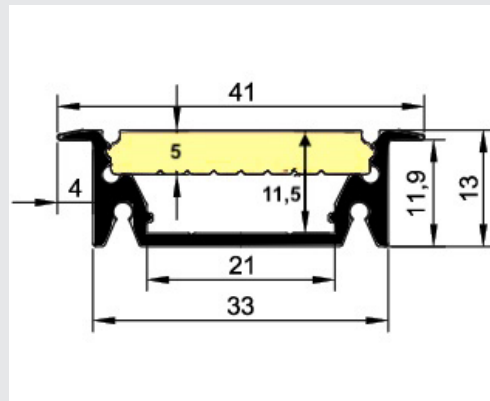

Ground Line

Ground-Line 02
Aluminium-U-Profil alu-eloxiert.
BxHxL: 33(41)x13x2000mm

25,30 €/m

Profil Abdeckung Ground-Line 01 opal,
5mm stark, für Aluminiumprofile
PGL-01 u. PGL-02. 2000mm

38,50 €/m.

Profil-Endkappe Ground-Line 02 für
Aluminiumprofil PGL-02

6,10 €/Stk.