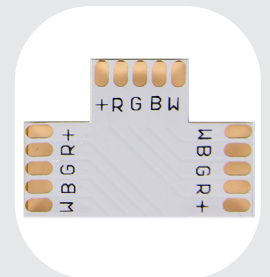

Richtung bzw. der gewünschte Winkel eingestellt. Dann müssen die LED-Streifen nur noch mit dem Verbindungsstreifen verlötet werden.

LSVS-5P

49,90 €/Rolle

Eck-Lötverbinder

NLLEV-02

Löt-Eckverbinder für zweipolige LED-Streifen
4,95 €/Stk.

NLLTV-02

Löt-T-Verbinder für zweipolige LED-Streifen
5,15 €/Stk.

NLLTV-03

Löt-T-Verbinder für dreipolige LED-Streifen
5,15 €/Stk.

NLLTV-04

Löt-T-Verbinder für vierpolige LED-Streifen
5,40 €/Stk.

NLLTV-05

Löt-T-Verbinder für fünfpolige LED-Streifen
5,40 €/Stk.