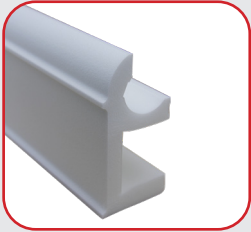

Stuckleisten für LED-Beleuchtung

SL-0109

Stuckleiste 0109
BxHxL: 135x67x2000mm

Preis auf Anfrage €/m

SL-0110