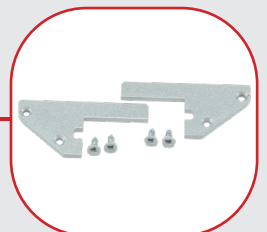

Ground Line

Trittstufenprofil mit zwei Anwendungsmöglichkeiten

Ground-Line 04
Trittstufenprofil, alu-eloxiert.
BxHxL: 41,5x20,6x2000mm

31,40 €/m

Ground-Line 04 Trittstufenprofil,
schwarz eloxiert. BxHxL:
41,5x20,6x2000mm

31,40 €/m

Profil-Abdeckung 09 opal.
2000mm

7,60 €/m

Aluminium Profilabdeckung
für Frontmontage. Alu-eloxiert
2000mm

10,50 €/m

Aluminium Profilabdeckung für
Frontmontage. Schwarz-eloxiert
2000mm

10,50 €/Stk.

PEKGL-04s

Endkappenset für Ground-Line 04s.
Alu-eloxiert

10,80 €/Stk.

Endkappenset für Ground-Line
04s. Schwarz-eloxiert

10,80 €/Stk.

Transparentes
Antirutsch-Gummi 1000mm

3,90 €/Stk.

Schwarzes Antirutsch-Gummi
1000mm

3,90 €/Stk.