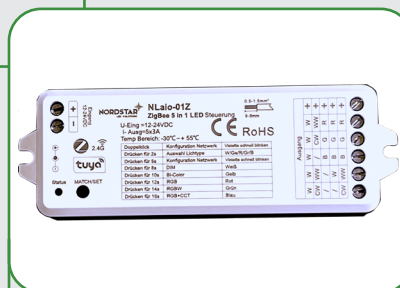

NLaio-01z

NLaio ZigBee / Funksteuerung, 5x3A, max. 15A, 12VDC - 5x 36W, 24VDC - 5x72W Bluetooth Signal
BxHxL: 38x20x114mm

124,95 €