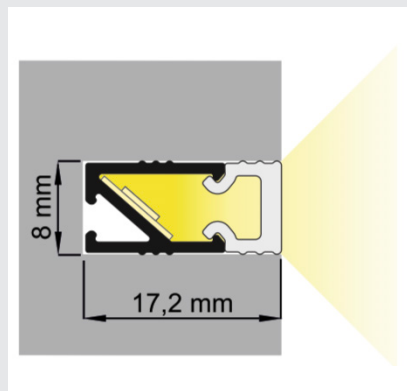

PEKSLL-01

Profil Endkappe Super Slim Line 01

2,50 €/Stk.

Wall Line

PWL-01

Wall Line Aluminium
Profil 01 alu-eloxiert.
BxHxL: 36,2x23,5x2000mm

37,30 €/m

PAOP-04