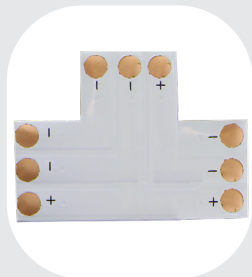

NLLTV-03

Löt-T-Verbinder für dreipolige LED-Streifen
5,15 €/Stk.