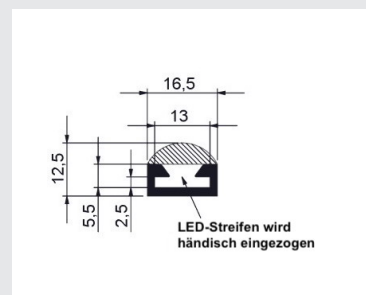

LED-Silikonprofile

Silikonprofil 0401x
Halbrund opales Profil
BxHxL: 13,5x11x30000mm

30,50 €/m

Silikonprofil 0501x
Halbrund opales Profil
BxHxL: 16,5x14x30000mm

61,50 €/m

Vorteile von LED-Streifen in Silikonformen

LED-Streifen in Silikonformen bieten zahlreiche Vorteile für vielseitige und kreative Beleuchtungslösungen. Hier sind die wichtigsten Argumente:

Flexibilität und Anpassungsfähigkeit: Dank der Silikonform sind die LED-Streifen äußerst flexibel und lassen sich leicht an verschiedene Oberflächen und Formen anpassen. Dies ermöglicht kreative Gestaltungsmöglichkeiten, sei es in Wohnräumen, Büros, Geschäften oder im Außenbereich.

Wetterfest und langlebig: Die Silikonhülle schützt die LED-Streifen vor Feuchtigkeit, Staub und anderen Umwelteinflüssen. Dadurch sind sie ideal für den Einsatz im Freien oder in feuchten Innenbereichen wie Badezimmern und Küchen geeignet. Die hohe Lebensdauer der LEDs sorgt zudem für eine langfristige Beleuchtungslösung.

Vielseitige Beleuchtungsoptionen: Verschiedene LED-Typen können in die Silikonformen eingezogen werden, sodass Sie die Lichtfarbe und -intensität individuell an Ihre Bedürfnisse anpassen können. Ob warmweißes Licht für eine gemütliche Atmosphäre oder farbige LEDs für besondere Akzente – die Möglichkeiten sind nahezu unbegrenzt.

Einfache Installation: Die LED-Streifen sind bis zu 12 Meter lang und lassen sich problemlos zuschneiden und verbinden, um die perfekte Länge für Ihr Projekt zu erzielen. Die flexible Form erleichtert die Montage auch an schwierigen Stellen und ermöglicht eine nahtlose Integration in Ihr Beleuchtungskonzept.