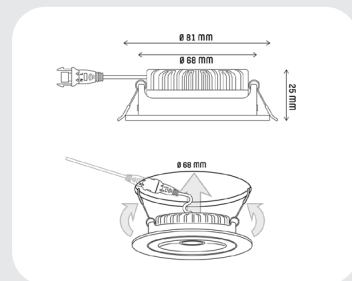

Leuchten und Spots Downlights DimToWarm

Moon

NDL-DTW-01W	Downlight weiß Dim-To-Warm	54,15 €/Stk.
NDL-DTW-01S	Downlight silber gebürstet Dim-To-Warm	54,15 €/Stk.
NDL-DTW-01B	Downlight schwarz Dim-To-Warm	54,15 €/Stk.

MOON Einbauspot $\varnothing 68$ dim to warm, 350lm, weiß, schwarz oder silber.

DIM TO WARM: beim Dimmen fällt die Lichttemperatur von 2700K auf wohlfühlende 2000K, Entblendet: UGR<19, 60° Abstrahlwinkel, CR<95, IP44, für Lochmaße $\varnothing 68$ mm), schwenkbar bis 25°, Außendurchmesser $\varnothing 81$ mm, H25mm, inkl. externem flickerfreiem Treiber, Marken - Chips von Bridgelux, inkl. Anschlussbox mit durchgangs-verdrahtbaren Leuchtenklemmen, Material Aluminium, 65.000h (L80B10), 100.000h (L70/50).