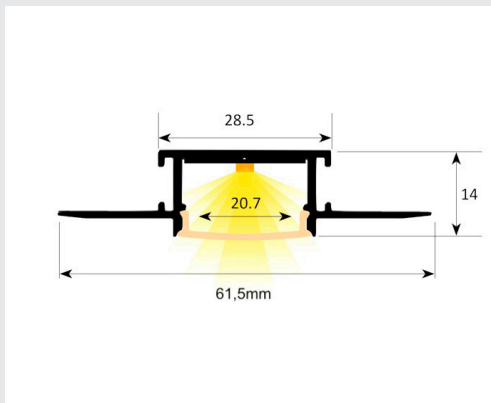

Profi-Gips-Line

Profi-Rigips-Line 04
Aluminium-U-Profil
alu-eloxiert.
BxHxL: 28,5x14x3000mm

63,30 €/m

Profil Abdeckung L-05opal.

10,50 €/m

Profil-Endkappe Rigips-Line 04
für Aluminiumprofil PRGL-04

4,95 €/m

Profi-Rigips-Line 08
Aluminium-Profil
weiß.
BxHxL: 94,4x34,5x2000mm

14,50 €/m

Profil Abdeckung L-07 opal für
Aluminiumprofile der NORDSTAR
Serien.

20,90 €/Stk.

Profil-Endkappe Rigips-Line 01 für
Aluminiumprofil PRGL01
mit Abdeckung PAOP-01 oder
PAKL-01

24,00 €/Set.