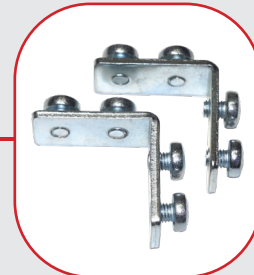

PV-02s

Profil-Verbindungsele-
ment 02 small,
90° vertikal

5,80 €/Stk.