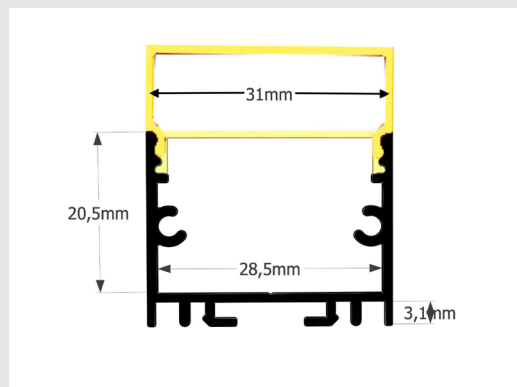

Profil-Verbindungselement 00
schmal gerade

5,80 €/Stk.

PV-01s

Profil-Verbindungselement 01
schmal 90° horizontal

5,80 €/Stk.

PV-02s

Profil-Verbindungselement 02
schmal 90° vertikal

5,80 €/Stk.