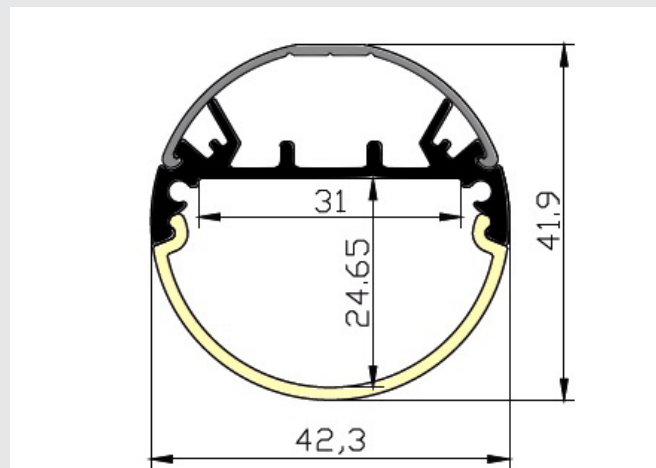

Round Line

PRL-03

Round-Line Grundprofil 03,
alu-eloxier. Rundmaß
DxL: 42,3x2000mm

37,40 €/m

PARL-03

Profil Abdeckung Round-Line
03 opal. 2000mm

31,85 €/m

PRL-03RA

Rückwertige Profil Abdeckung
aus Aluminium für PRL-03, silber
eloxiert. 2000mm

13,20 €/m

PEKRL-03

Profil Endkappe Round Line 03 für
PRL-03

8,75 €/Stk.