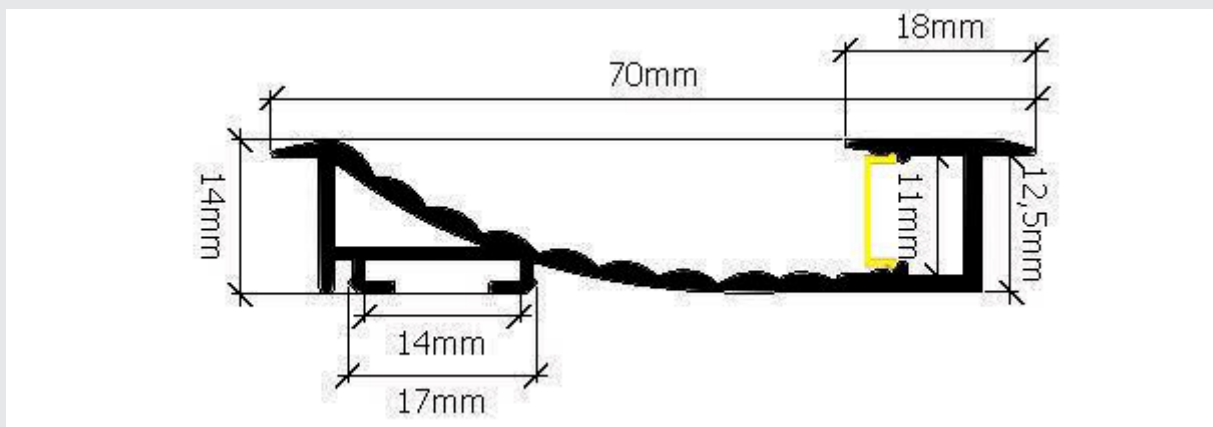

Wall and Ceiling

PWAC-01

Profi-Wall and Ceiling 01
Aluminium-U-Profil
alu-eloxiert. BxHxL:
60(70)x20x2000mm
49,50 €/m

PAOP-03

Profil Abdeckung 03 für
NORDSTAR Aluminium-Profile.
Opal, 2000mm

7,60 €/m

PEKWAC-01

Endkappenset Wall And Ceiling
01 für Aluminiumprofil PWAC-01

26,40 €/Set.

PMF-03

Profil-Montage-Feder 03 für
Aluminiumprofile der NORDSTAR
Serie

12,70 €/Stk.