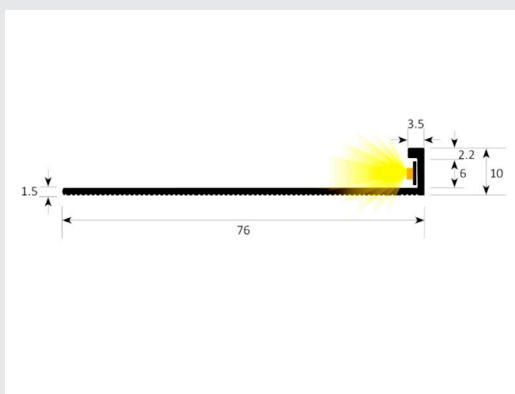

Plexiglas Line

PPXG-01

Aluminium-Profil
Plexiglas-Line-01 alu-eloxiert.
BxHxL: 76x10x2000mm

20,35 €/m

PPXG-02

Aluminium-Profil Plexiglas-
Line-02 alu-eloxiert.
BxHxL: 40x14x3000mm

26,35 €/m

PEKXG-02

Profilendkappenset Plexiglas
02

14,85 €/Set