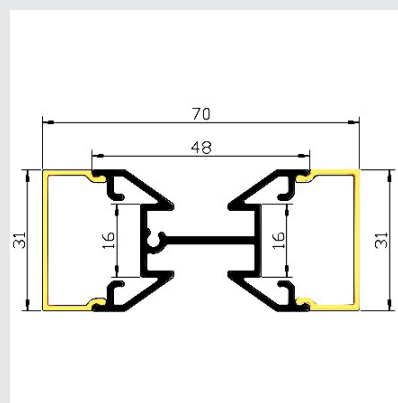

Regal-Montageklammer für
System-Profi Line PSP-02

17,10 €/Stk.

PSP-02GH

Garderobehalter für
System-Profi Line PSP-02

9,70 €/Stk.

PSP-02EV

Eck-Verbindungsglied für
System-Profi Line PSP-02

17,10 €/Stk.