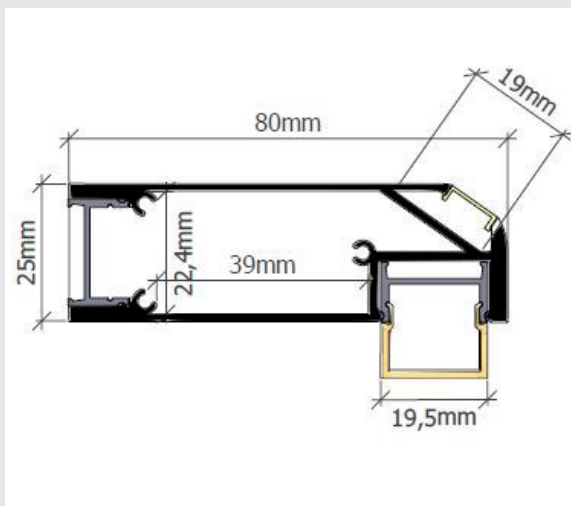

14,85 €/Stk.

Office Line

POL-01

Office Line Aluminium Profil
01 alu-eloxiert.
BxHxL: 93x70x2000mm

147,35 €/m

PAUGR-01OL

Profil Abdeckung UGR-01 office
Line Blendfrei UGR-19

46,75 €/m