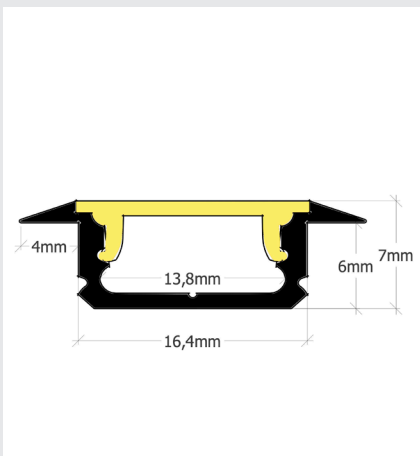

Star-Line

Star Line Aluminium Profile für LED-Streifen bis 15 Watt/Meter.
Ideale und unkomplizierte Montage von bis zu 12mm Breite LED-Streifen.

PSL-02

Star-Line 02
Aluminium-U-Profil
alu-eloxiert mit Kragen.
BxHxL: 16,5(24,5)x7x2000mm.
Innenmaß 13,5mm

8,50 €/m

PAOP-01

Profil Abdeckung Star-Line 01
opal für
Aluminiumprofile der
NORDSTAR Serien.
16,5x1x2000mm

8,50 €/m

PAKL-01

Profil Abdeckung Star-Line 01
klar für
Aluminiumprofil der
NORDSTAR Serien.
16,5x1x2000mm

8,50 €/m

POAP-011

Profil Abdeckung Star-Line 011
opal für Aluminiumprofile der
NORDSTAR Serien.
16,5x17x2000mm

15,95 €/m

PAOP-012

Profil Abdeckung Star-Line 012 opal für
Aluminiumprofile der NORDSTAR
Serien.
16,5x9x2000mm

20,40 €/Stk.

PMK-01

Montageklammer 01 aus Federstahl
für NORDSTAR Aluminiumprofile
inkl. Montageschraube

3,70 €/Stk.