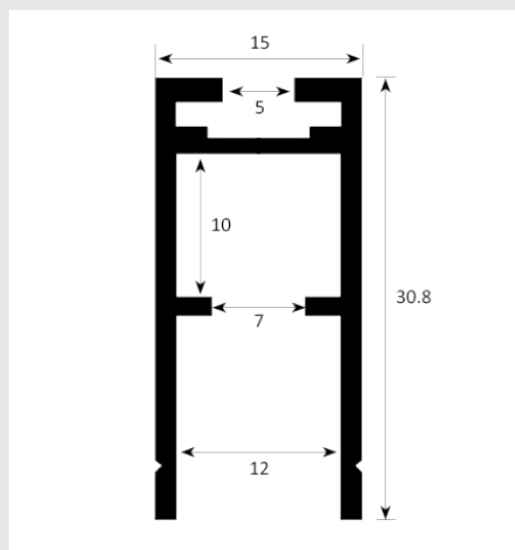

Plexiglas Line

Aluminium-Profil Plexiglas-Line 03 alu-eloxiert.
BxHxL: 15x30,8x3000mm

19,70 €/m

Profil-Abdeckung L1 opal

9,20 €/m

Profilendkappe Plexiglas -03

6,40 €/Stk.

Profil-Verbinder 05 (horizontal)

11,600 €/Stk.

Profil-Verbinder 06 (vertikal)

5,80 €/Stk.