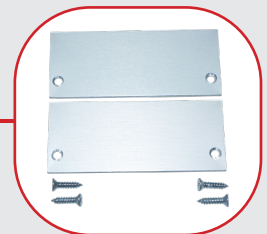

Profil Abdeckung 074 für
NORDSTAR Aluminium-Profile. Opal,
2000 mm

42,50 €/Stk.

PEKSF-06