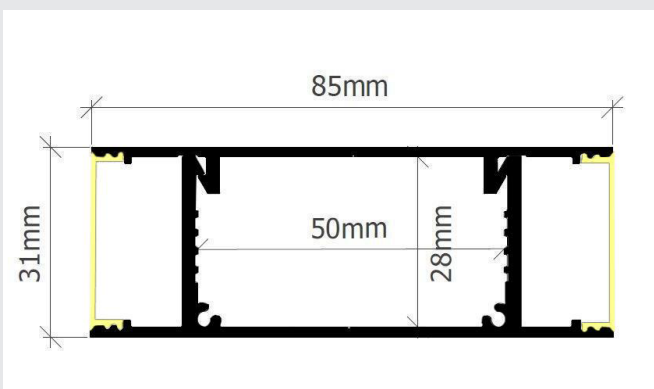

8,70 €/Stk.

PEKBL-011w

Profil Endkappe Bidirectional
Line 011 für PBL01w mit
Abdeckung PAOP-021

9,35 €/Stk.

Bidirectional Line

PBL-02

Profi-Bidirectional Line 02
Aluminium-Profil alu-eloxiert.
BxHxL: 50X24x2000mm