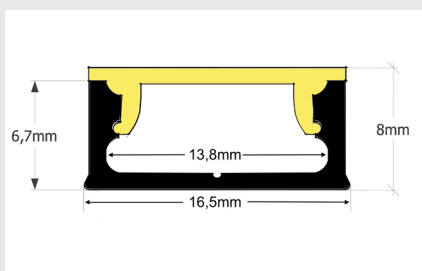

Star-Line

Star Line Aluminium Profile für LED-Streifen bis 15 Watt/Meter.
Ideale und unkomplizierte Montage von bis zu 12mm Breite LED-Streifen.

PSL-02

Star-Line 02
Aluminium-U-Profil
alu-eloxiert mit Kragen.
BxHxL: 16,5(24,5)x7x2000mm.
Innenmaß 13,5mm