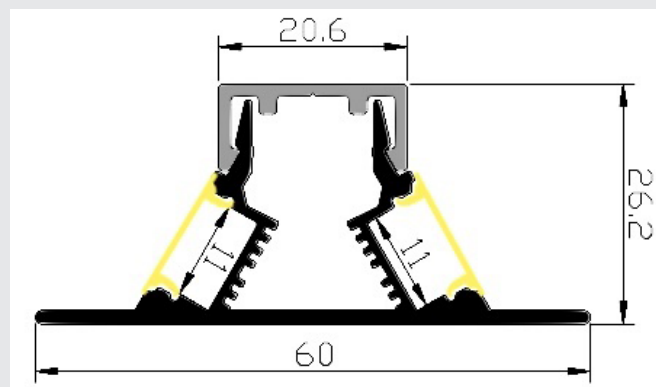

8,50€/m

PMK-06

Montageklammer 06 inkl
Montageschraube für
NORDSTAR Aluminiumprofile

6,50 €/Stk.

PEKBL-03

Profil Endkappe Bidirectional
Line 02 für PBL02

6,10 €/Stk.

Bidirectional Line