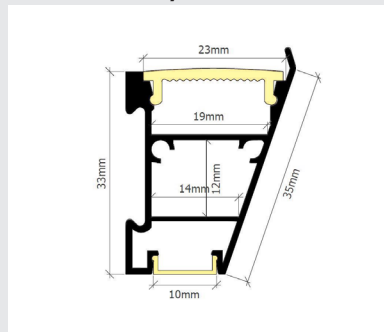

Montageklammer 05 inkl.
Montageschraube

3,70 €/Stk.

Bidirectional Line

PBL-05w

Bidirectional Line Aluminium
 Profil 05, weiß RAL9010,
 BxHxL: 91(131)x16x2000mm

Auch in alu eloxiert erhältlich

54,95 €/m

PAOP-01