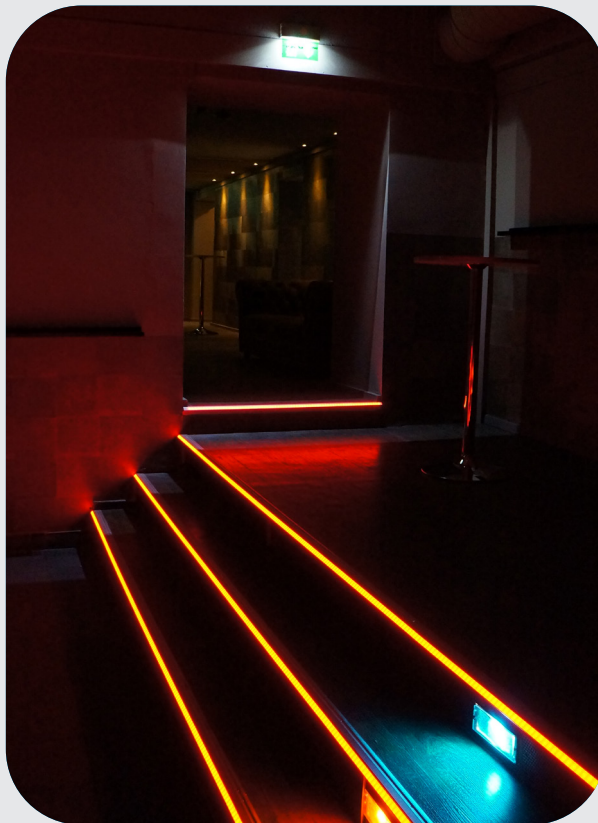

Silikon-Abdeckung Star-Line 01 für Aluminiumprofile der NORDSTAR Serien.
23,60 €/m.

PEKGL-03

Profil-Endkappe Ground-Line 03 für Aluminium-Trittstufen-Profil
14,30 €/Stk.

PEKGL-03B

Profil-Endkappe Ground-Line 03B für Aluminium-Trittstufen-Profil
14,30 €/Stk.