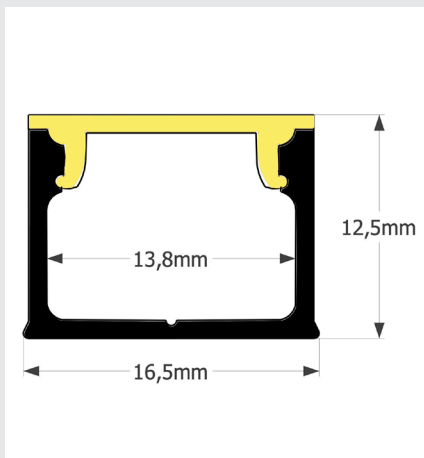

Star-Line

Star Line Aluminium Profile für LED-Streifen bis 15 Watt/Meter.
Ideale und unkomplizierte Montage von bis zu 12mm Breite LED-Streifen.

PSL-03

Star-Line 02
Aluminium-U-Profil
alu-eloxiert.
BxHxL: 16,5(24,5)x7x2000mm.
Innenmaß 13,5mm

10,70 €/m

POAP-011

Profil Abdeckung Star-Line 011
opal für Aluminiumprofile der
NORDSTAR Serien.
16,5x17x2000mm

15,95 €/m

PAOP-01

Profil Abdeckung Star-Line 01
opal für Aluminiumprofile der
NORDSTAR Serien.
16,5x1x2000mm

8,50 €/m

PAOP-012

Profil Abdeckung Star-Line 012 opal für
Aluminiumprofile der NORDSTAR
Serien.

16,5x9x2000mm

20,40 €/Stk.

PAKL-01

Profil Abdeckung Star-Line 01
klar für Aluminiumprofil der
NORDSTAR Serien.
16,5x1x2000mm

8,50 €/m

PMK-01

Montageklammer 01 aus Federstahl
für NORDSTAR Aluminiumprofile
inkl. Montageschraube

3,70 €/Stk.