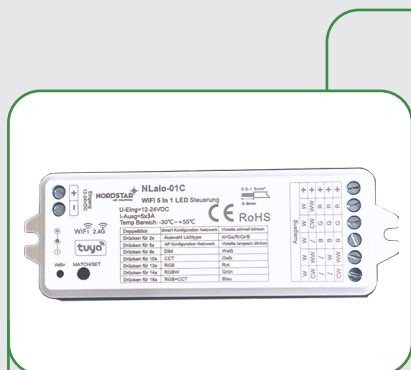

Steuerungen und Dimmer

NLaio-01 die intelligente Steuerung die für alle LED-Streifentypen.

Mit ALEXA Anbindungsmöglichkeit

NLaio-01c

NLaio WiFi / Funksteuerung. 5x3A, max. 15A, 12VDC - 5x 36W, 24VDC - 5x72W. Anbindung ins eigene W-Lan Netz
BxHxL: 38x20x114mm

124,95 €