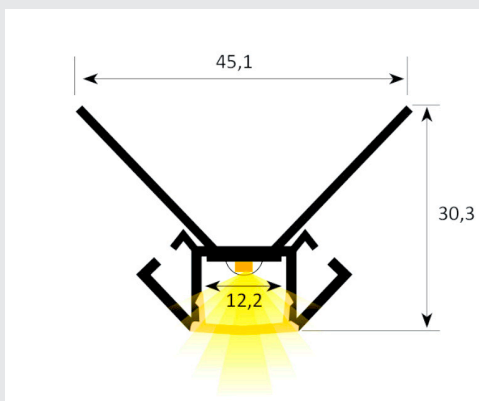

Profi-Gips-Line

Profi-Rigips-Line 02
Aluminium-U-Profil
alu-eloxiert.
BxHxL: 60,6x26,4x3000mm

63,30 €/m

Profil Abdeckung L-01 opal für
Aluminiumprofile der
NORDSTAR Serien.

9,20 €/m

Profil Endkappe
Profi-Gips-Line 02
für Aluminiumprofil PRGL-02

5,80 €/Stk.

Profi-Rigips-Line 03
Aluminium-U-Profil
alu-eloxiert.
BxHxL: 45,1x30,3x3000mm

61,10 €/m

Profil Abdeckung L-01 opal für Alumi-
niumprofile der
NORDSTAR Serien.

9,20 €/m

Profil Endkappe
Profi-Gips-Line 03
für Aluminiumprofil PRGL-03

5,80 €/Stk.