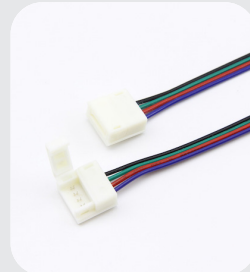

NLSCK-04

Einspeisekabel
für vierpolige
LED-Streifen
5,50 €/Stk.