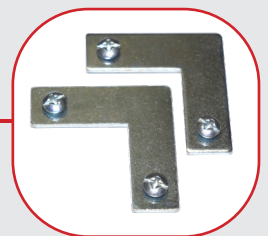

Profil-Verbindungselement gerade

5,80 €/Stk.

PV-01