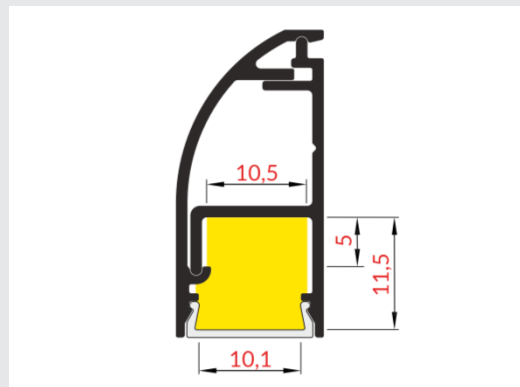

WALL LINE

Wall Line Aluminium Profil 03 alu-eloxiert.
BxHxL:15,5x32x2000mm

52,60 €/m

Wall Line Aluminium Profil 03 weiss.
BxHxL:15,5x32x2000mm

52,60 €/m

Wall Line Aluminium Profil 02 schwarz-eloxiert.
BxHxL:15,5x32x2000mm

52,60 €/m

Profil Abdeckung 09. 2000mm

7,60 €/m

Profilendkappenset Wall Line 03s

5,40 €/Set

Profilendkappenset Wall Line 03w

5,40 €/Set

Profilendkappenset Wall Line 03b

5,40 €/Set