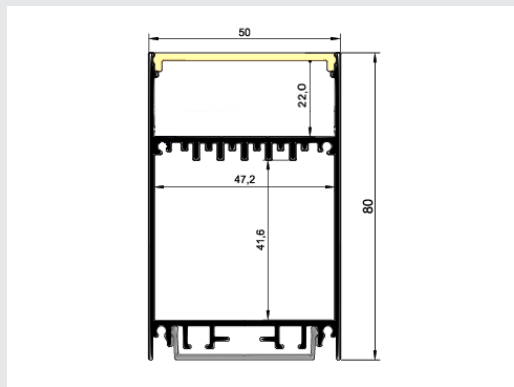

Surface Line

Profil Surface Line Aluminium
Profil 04, alu-eloxiert.
BxHxL: 50x80x2000mm

109,95 €/m

Profil Abdeckung 07 für
NORDSTAR Aluminium-Profile.
Opal. 2000 mm

31,85 €/m

Profil Abdeckung 071 für
NORDSTAR Aluminium-Profile.
Opal. 2000 mm

41,75 €/m

Profil Endkappe Surface Line 04
für Aluminium Profil PSF-04

11,60 €/Stk.

Profil Endkappe Surface Line 041 für
Aluminium Profil PSF-01 mit
Abdeckung PAOP-071

11,60 €/Stk.

Profil-Montageklammer 02 inkl.
Montageschraube

6,50 €/Stk.

Profil-Verbindungselement
gerade

5,80 €/Stk.

Profil-Verbindungselement
90° horizontal

5,80 €/Stk.

Profil-Verbindungselement
90° vertikal

5,80 €/Stk.