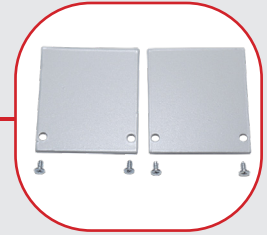

Profil Abdeckung 08 für
NORDSTAR Aluminium-Profile.
Opal. 2000 mm

46,75 €/m

PEKSF-03