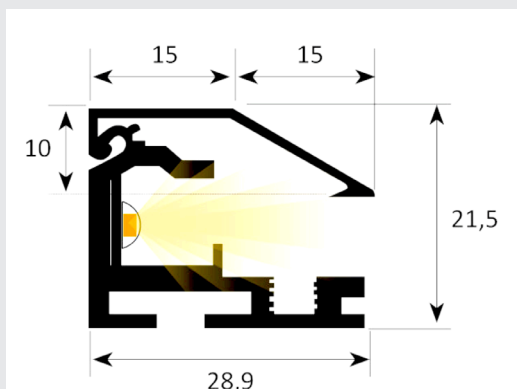

Profilverbinderset 04 horizontal
für Plexiglasprofil 05 (vier Stk.)

6,40 €/Set

PV-FP05

Federplättchen für Alumi-
num-Profil Plexiglas-Line 05
(10Stk.)

4,95 €/Set

LED-Silikonprofile

SP-0101

Silikonprofil 0101
Halbrund opales Profil
BxHxL: 13,5x11x30000mm