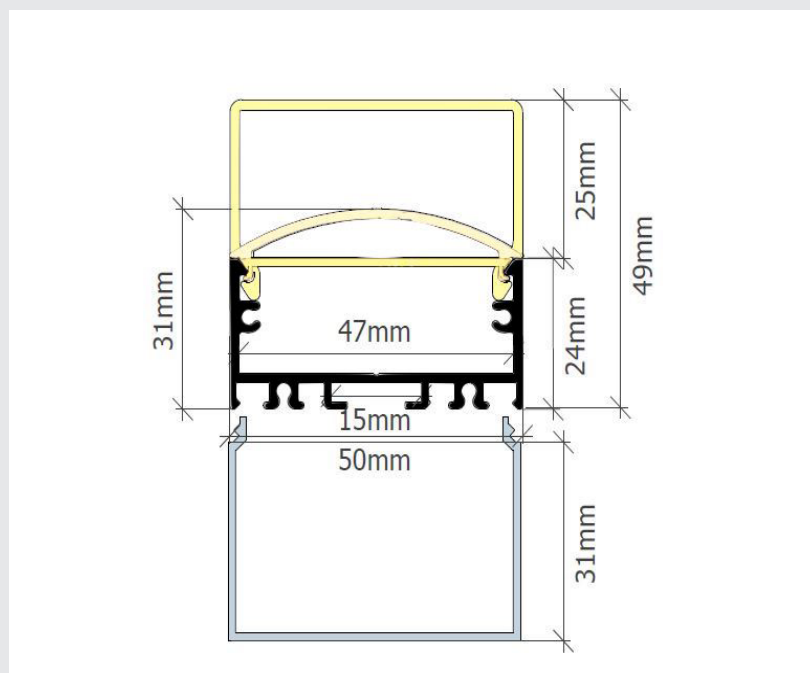

Surface Line

Profil Surface Line Aluminium
Profil 06, alu-eloxiert.
BxHxL: 50x30,9x2000mm

50,10 €/m

Profil Montageschiene Surface
Line für Aluminium Profil
PSP-06, alu-eloxiert.
BxHxL: 50x30,9x2000mm

50,10 €/m

Profil Abdeckung 07 für
NORDSTAR Aluminium-Profile.
Opal, 2000 mm

31,85 €/m

Profil Abdeckung 071 für
NORDSTAR Aluminium-Profile.
Opal, 2000 mm

42,50 €/m

Profil Abdeckung 074 für
NORDSTAR Aluminium-Profile. Opal,
2000 mm

42,50 €/Stk.

Profil Endkappe Surface Line 06 für
Aluminium Profil PSF-06 mit
Abdeckung PAOP-07

10,90 €/Stk.

Profil Endkappe Surface Line 06 für
Aluminium Profil PSF-06 mit
Abdeckung PAOP-074

11,60 €/Stk.