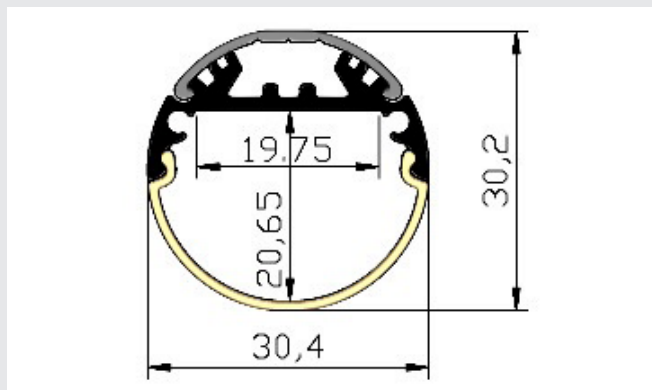

Profil Endkappe Round Line 01 für
PRL-02

6,10 €/Stk.

Round Line

PRL-03

Round-Line Grundprofil 03,
alu-eloxier. Rundmaß
DxL: 42,3x2000mm

37,40 €/m

PARL-03

Profil Abdeckung Round-Line
03 opal. 2000mm