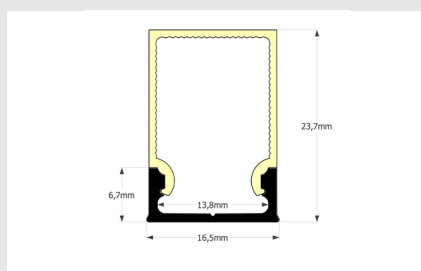

Star-Line

Star Line Aluminium Profile für LED-Streifen bis 15 Watt/Meter.
Ideale und unkomplizierte Montage von bis zu 12mm Breite LED-Streifen.

PSL-02

Star-Line 02
Aluminium-U-Profil
alu-eloxiert mit Kragen.
BxHxL: 16,5(24,5)x7x2000mm.
Innenmaß 13,5mm