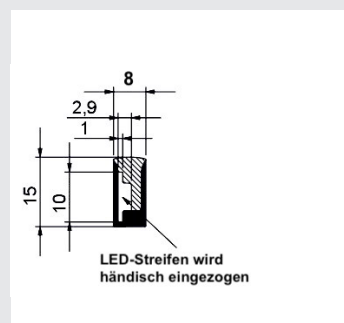

LED-Silikonprofile

Silikonprofil 0101
Halbrund opales Profil
BxHxL: 13,5x11x30000mm

17,80 €/m

Silikonprofil 0201x
Halbrundes Profil mit
ca. 45° Lichtaustritt
BxHxL: 13,5x8x30000mm

26,50 €/m

Silikonprofil 0301x
Seitlich abstrahlendes Profil
mit
BxHxL: 7x15x30000mm

28,90 €/m