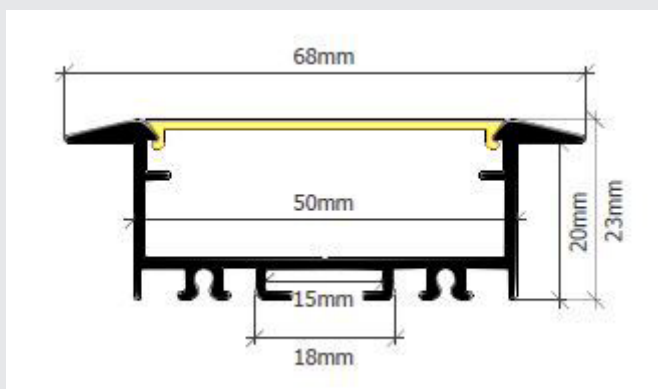

PV-01

Profil-Verbindungselement 01,
90° horizontal
5,80 €/Stk.

PV-02

Profil-Verbindungselement
02, 90° vertikal
5,80 €/Stk.

Wall and Ceiling

PWAC-04

Profi-Wall and Ceiling 04
Aluminium-U-Profil alu-
eloxiert. BxHxL: 74,6(98,8)
x26,5x2000mm