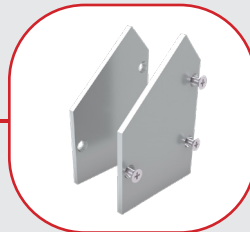

PEKSP-01.1 / .2

Profil Endkappe System Profi
Line 01 für Aluminium Profil
PSP-01 mit Abdeckung
PAOP-02

17,50 €/Stk.