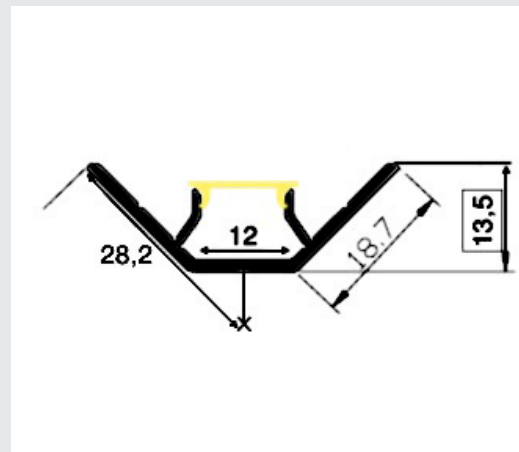

Profi Corner Line

Profi Corner Line Eck-Aluminium Profil 02, alu-eloxiert.
34,5x24,5x2000mm

20,35 €/m

Profil Abdeckung PAOP-12 für NORDSTAR Aluminium-Profile.
Opal, 2000 mm

20,40 €/m

Profil-Silikonabdeckung SPAOP-01p, ist eine opale, universale, für einige unserer Nordstar Profile einsetzbare Siliconabdeckung die gleichzeitig ultra flexibel ist und IP-Schutz bietet. Das Material ist oberflächenbehandelt, sehr robust und gleichzeitig verschafft es ein homogenes Licht mit geringer Helligkeitsabsorbierung. Lieferlänge ab 2000mm bis 30000mm

23,60 €/m

Profil Endkappe Profi Corner Line 03 für Eck-Profil PPCL-03

8,70 €/m