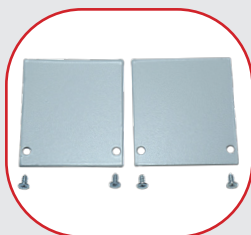

10,90 €/Stk.

PEKSF-064

Profil Endkappe Surface Line 06 für
Aluminium Profil PSF-06 mit
Abdeckung PAOP-074

11,60 €/Stk.

Surface Line

PEKSF-06ms

Profil Endkappe Surface Line
06ms für Aluminium Profil
PSF-06 mit Abdeckung
PAOP-07 und Montageschiene