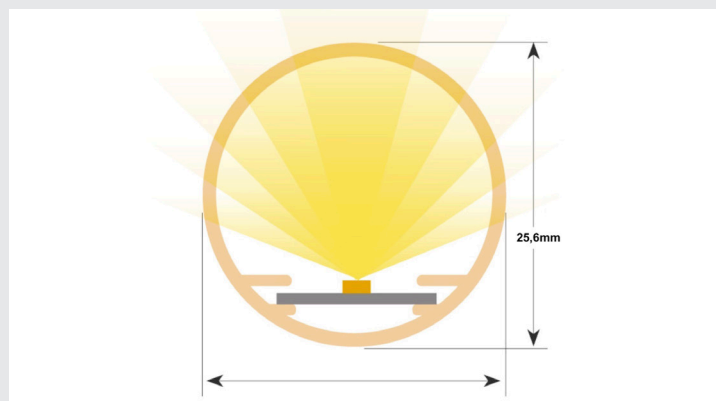

Round Line

Round-Line Grundprofil 08
opal. Rundmaß
BxH: 38x3000mm

54,90 €/m

Round-Line Grundprofil 08 schwarz.
Rundmaß BxH: 38x3000mm

61,10 €/m

Aluminium Profil Schiene
BxHxL: 23x1x3000mm

11,60 €/m

Profil Endkappe Round Line
08op (opal) für PRL-08

13,75 €/m

Profil Endkappe Round Line 08bl
(schwarz) für PRL-08

14,85 €/m

Profil Endkappe Round Line 08 (rot)
für PRL-08

14,85 €/m