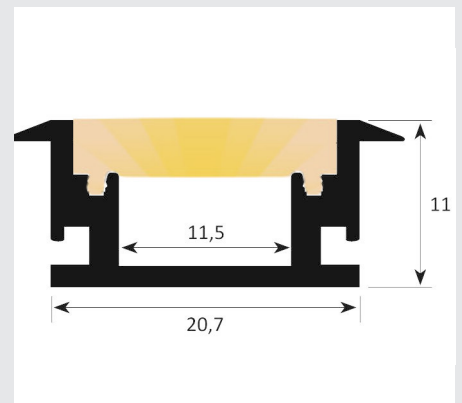

Ground Line

Aluminium Profil Ground-Line 08, alu-eloxiert
BxHxL: 20,7(21,3)x11x2000mm.

23,80 €/m

Profilabdeckung Ground-Line 03.
2000mm

14,85 €/m

Endkappenset für Ground-Line 08. Alu-eloxiert

9,70 €/Stk.

Aluminium Profil Ground-Line 09, schwarz-eloxiert BxHxL:
15,8x13,7x3000mm.

47,85 €/m

Profilabdeckung Ground-Line 04.
3000mm

23,60 €/m

Endkappenset für Ground-Line 09. Alu-eloxiert

8,30 €/Set