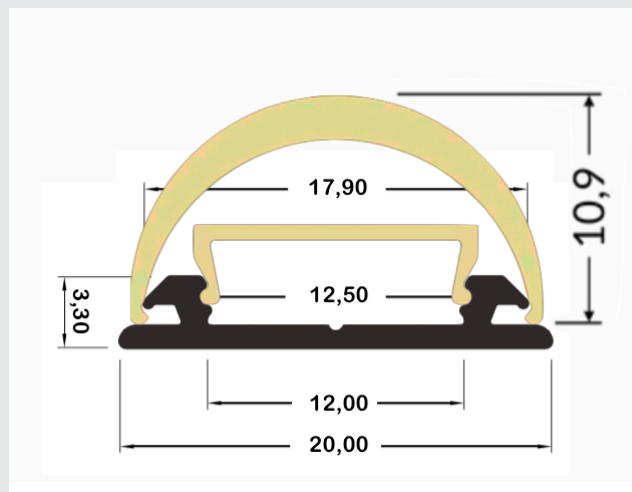

Flex Line

PFL-01s

Flex-Line 01 Aluminium-U-
Profil alu-eloxiert.
BxHxL: 20x3,3x2000mm.
Optimal für Bögen und Kreise

12,10 €/m

PFL-01b

Flex-Line 01 Aluminium-U-
Profil schwarz-eloxiert.
20x3,3x2000mm. Optimal für
Bögen und Kreise

12,10 €/m

PFL-01w

Flex-Line 01 Aluminium-U-
Profil . 20x3,3x2000mm.
Optimal für Bögen und Kreise

12,10 €/m

PAOP-09

Profilabdeckung opal 09.
2000mm

7,60 €/m

PAOPF-012

Profilabdeckung opal F-012.
2000mm

10,90 €/m

PEKFL-01s

Profil-Endkappe Flex-
Line 01s silber für
Aluminium-U-Profil
PFL-01s mit Abdeckung
PAOP-09.

2,10 €/Stk.