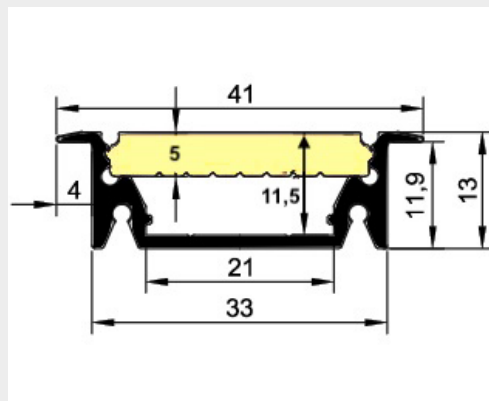

PAGL-01

Profil Abdeckung Ground-Line 01 opal,
5mm stark, für Aluminiumprofile
PGL-01 u. PGL-02. 2000mm

38,50 €/m.

PEKGL-02

Profil-Endkappe Ground-Line 02 für
Aluminiumprofil PGL-02

6,10 €/Stk.

Ground Line

PGL-03sA u. PGL-03sB