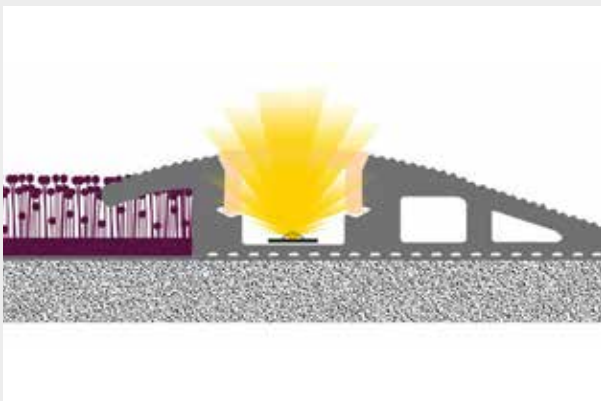

Endkappenset für Ground-Line 09.
Alu-eloxiert

16,60 €/Set

Wall and Ceiling

PWAC-01

Profi-Wall and Ceiling 01
Aluminium-U-Profil
alu-eloxiert. BxHxL:
60(70)x20x2000mm
49,50 €/m

PAOP-03

Profil Abdeckung 03 für
NORDSTAR Aluminium-Profile.
Opal, 2000mm
7,60 €/m