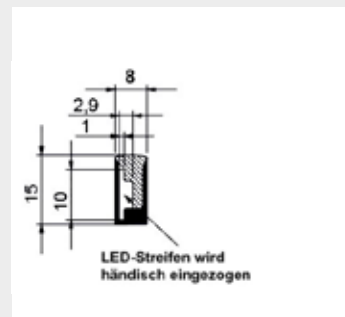

LED-Silikonprofile

Silikonprofil 0101
Halbrund opales Profil
BxHxL: 13,5x11x30000mm

17,80 €/m

Silikonprofil 0201x
Halbrundes Profil mit
ca. 45° Lichtaustritt
BxHxL: 13,5x8x30000mm

26,50 €/m

Silikonprofil 0301x
Seitlich abstrahlendes Profil
mit
BxHxL: 7x15x30000mm

28,90 €/m