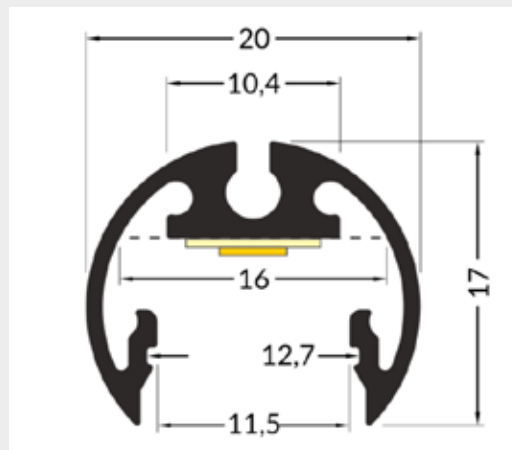

Round Line

PRL-07w

Round-Line 07w, weiß.
Rundmaß DxL: 20x2000mm

23,70 €/m

PRL-07b

Round-Line 07b, schwarz.
Rundmaß DxL: 20x2000mm

23,70 €/m

PRL-07s

Round-Line 07s, alu eloxiert.
Rundmaß DxL: 20x2000mm

23,70 €/m

PAIOP-01

Profil Abdeckung TOP-01
opal. 2000mm

3,20 €/m

PEKRL-07w

Profil Endkappe Round Line
07w (weiß) für PRL-07w

4,30 €/Stk.

PEKRL-07b

Profil Endkappe Round Line
07b (schwarz) für PRL-07b

4,30 €/Stk.

PMKRL-02ml

Profil-Montageringklammer aus Metall für Round Line Profile mit einem $\varnothing$ von 20mm

4,35 €/Stk.

PEKRL-07s

Profil Endkappe Round Line
07s (alu) für PRL-07s

4,30 €/Stk.