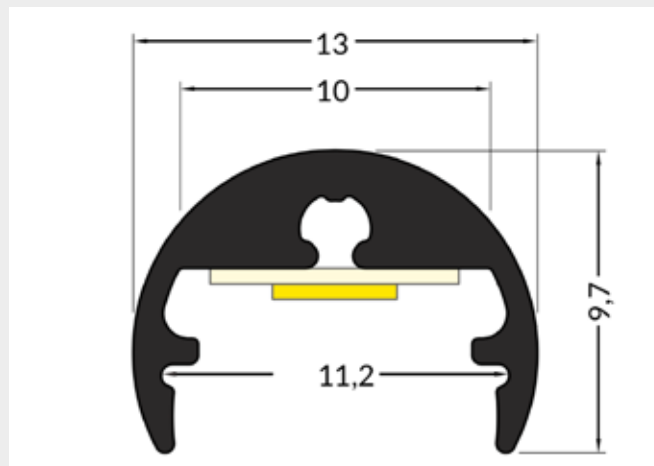

PEKRL-07mini

Profil Endkappe Round Line
07mini für PRL-07mini

4,30 €/m

PMR-01

Profil-Montageklammer aus Metall
für Round Line Profile mit
einem \varnothing von 10mm

3,70 €/Stk.

Round Line

PRL-08op