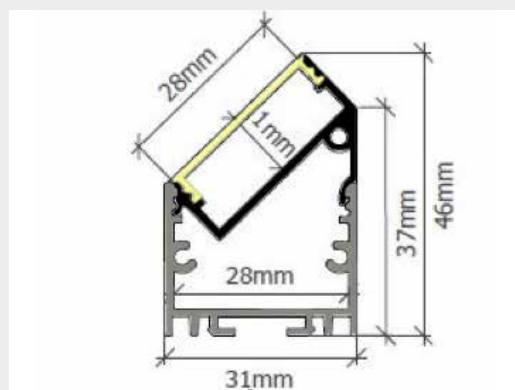

System Profi Line

System Profi Line Aluminium
Profil 01, alu-eloxiert. 2000mm

32,95 €/m

Profi Surface Line Aluminium
Profil 01, alu-eloxiert.
BxHxL: 31x23,6x2000mm

26,50 €/m

Wall and Ceiling 02
Aluminium-U-Profil
alu-eloxiert mit Kragen.
BxHxL: 31(36)x24x2000mm

28,60 €/m

Profil Abdeckung 02 für
NORDSTAR Aluminium-Profile.
Opal, 2000mm

16,50€/m

Profil Abdeckung 021 für NORDSTAR
Aluminium-Profile.opal 2000mm

32,95 €/m

Profil-Montageklammer 01 aus
Federstahl inkl. Montageschraube

3,70 €/Stk.