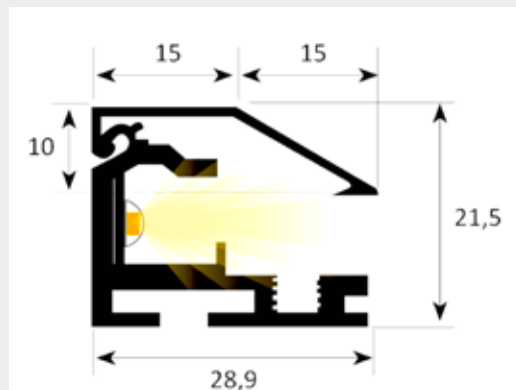

Profilverbinderset 04 horizontal
für Plexiglasprofil 05 (vier Stk.)

6,40 €/Set

PV-FP05

Federplättchen für Alumi-
nium-Profil Plexiglas-Line 05
(10Stk.)

4,95 €/Set

Lamp Line

PLL-01

Aluminium-Profil Lamp Line 01, alu-eloxiert.
BxHxL: 70,23x34,78x2000mm