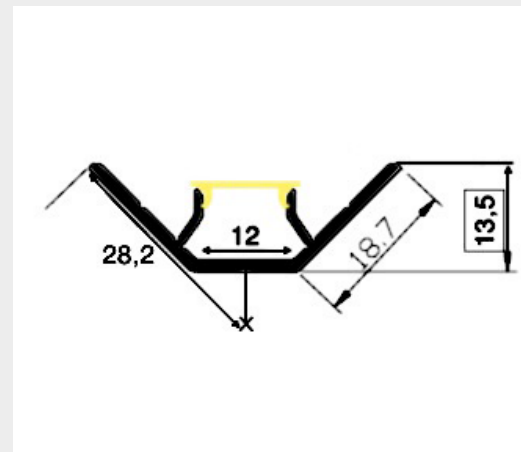

Profi Corner Line

Profi Corner Line Eck-Aluminium Profil 02, alu-eloxiert.
34,5x24,5x2000mm

20,30 €/m

Profil Abdeckung PAOP-12 für
NORDSTAR Aluminium-Profile.
Opal, 2000 mm

20,40 €/m

Profil-Silikonabdeckung SPAOP-01p, ist eine opale, universale, für einige unserer Nordstar Profile einsetzbare Siliconabdeckung die gleichzeitig ultra flexibel ist und IP-Schutz bietet. Das Material ist oberflächenbehandelt, sehr robust und gleichzeitig verschafft es ein homogenes Licht mit geringer Helligkeitsabsorbierung. Lieferlänge ab 2000mm bis 30000mm

23,60 €/m

Profil Endkappe Profi Corner
Line 03 für Eck-Profil PPCL-03

8,70 €/m