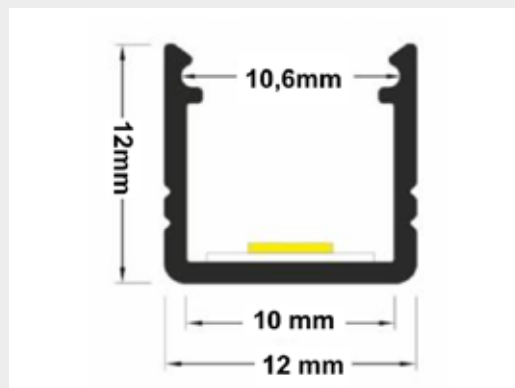

Surface Line

Profi Surface Line Aluminium
Profil 05, alu-eloxiert.
BxHxL: 12x12x2000mm

10,50 €/m

Profil Abdeckung Top-01 für
NORDSTAR Aluminium-Profile.
Opal. 2000mm

3,20 €/m

Profil Abdeckung 2op-01 für
NORDSTAR Aluminium-Profile.
Opal. 2000mm

5,80 €/m

Profil Endkappe Surface Line 05
für Aluminium Profil PSF-05

3,20 €/m

Profil Endkappe Surface Line 05
für Aluminium Profil PSF-05

3,60 €/m