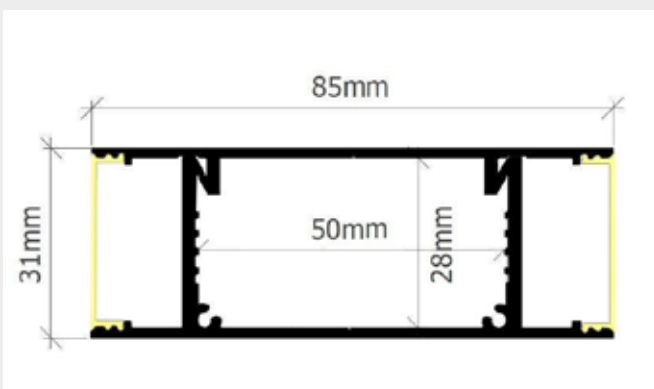

8,70 €/Stk.

PEKBL-011w

Profil Endkappe Bidirectional
Line 011 für PBL01w mit
Abdeckung PAOP-021

9,35 €/Stk.

Bidirectional Line

PBL-02

Profi-Bidirectional Line 02
Aluminium-Profil alu-eloxiert.
BxHxL: 50X24x2000mm