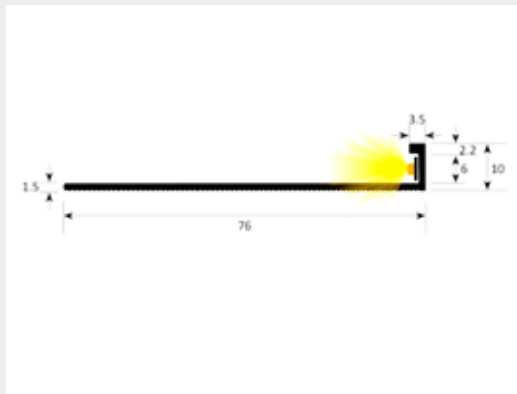

Plexiglas Line

PPXG-01

Aluminium-Profil
Plexiglas-Line-01 alu-eloxiert.
BxHxL: 76x10x2000mm

20,35 €/m

PPXG-02

Aluminium-Profil Plexiglas-
Line-02 alu-eloxiert.
BxHxL: 40x14x3000mm

26,35 €/m

PEKXG-02

Profilendkappenset Plexiglas
02

14,85 €/Set