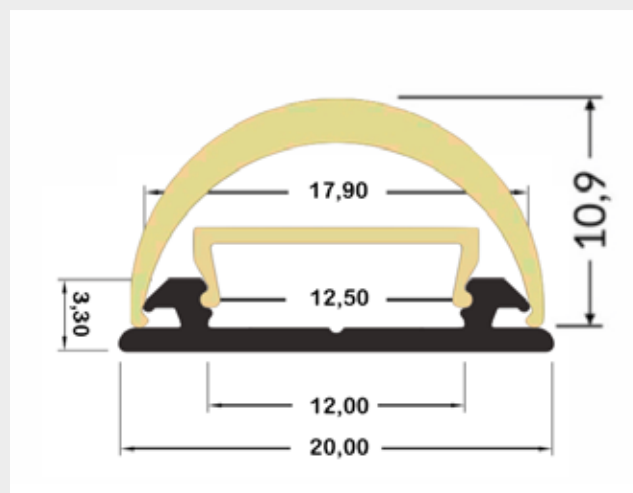

2,50 €/Stk.

PMK-20

Montageklammer 20

3,70 €/Stk.

Office Line

POL-01

Office Line Aluminium Profil
01 alu-eloxiert.
BxHxL: 93x70x2000mm

147,35 €/m