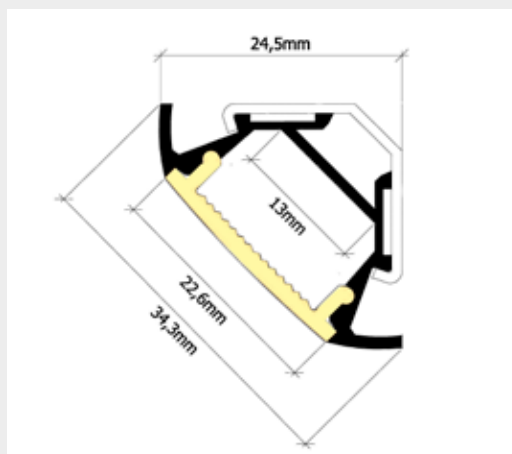

8,70 €/Stk.

PMK-11

Profil-Montageklammer Profi Corner
Line 02 inkl. Montageschraube

4,95 €/Stk.

Profi Corner Line

PPCL-03

Profi Corner Line Eck-Aluminium Profil 02, alu-eloxiert.
34,5x24,5x2000mm

20,30 €/m