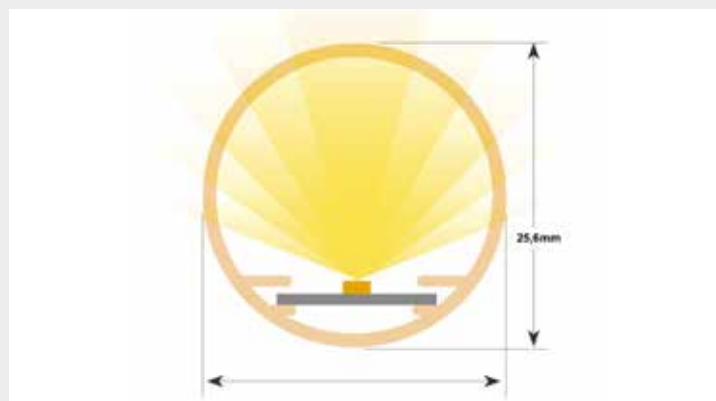

Round Line

Round-Line Grundprofil 08
opal. Rundmaß
BxH: 38x3000mm

54,90 €/m

Round-Line Grundprofil 08 schwarz.
Rundmaß BxH: 38x3000mm

61,10 €/m

Aluminium Profil Schiene
BxHxL: 23x1x3000mm

11,60 €/m

Profil Endkappe Round Line
08op (opal) für PRL-08

14,85 €/m

Profil Endkappe Round Line 08bl
(schwarz) für PRL-08

14,85 €/m

Profil Endkappe Round Line 08 (rot)
für PRL-08

14,85 €/m