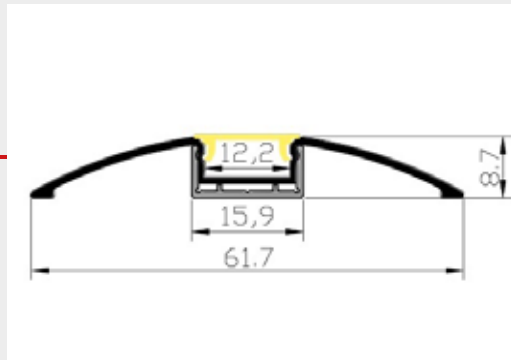

Surface Line

Profi Surface Line Aluminium
Profil 09, alu-eloxiert.
BxHxL: 61,7x8,7x2000mm

39,60 €/m

Profil Abdeckung 01 für
NORDSTAR Aluminium-Profile.
Opal 2000mm

8,50 €/m

Profil Abdeckung 01 für
NORDSTAR Aluminium-Profile.
Klar 2000mm

8,50 €/m

Profil-Montageklammer 06 inkl.
Montageschraube

6,50 €/Stk.

Profil Endkappe Surface Line 09 für
Aluminium Profil PSF-09

10,90 €/Stk.

Profi Surface Line Aluminium
Profil 10, alu-eloxiert.
BxHxL: 60x12x2000mm

39,60 €/m

Profil Abdeckung 01 für
NORDSTAR Aluminium-Profile.
Opal 2000mm

8,50 €/m

Profil Abdeckung 01 für
NORDSTAR Aluminium-Profile.
Klar 2000mm

8,50 €/m

Profil-Montageklammer 06 inkl.
Montageschraube

6,50 €/Stk.

Profil Endkappe Surface Line 10 für
Aluminium Profil PSF-10

10,90 €/Stk.