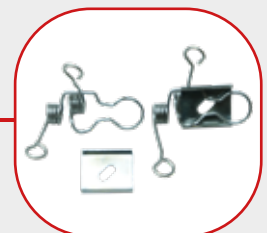

PEKSL-022

Profil-Endkappe Star-Line 022 für Aluminiumprofil PSL-02 mit Abdeckung PAOP-012

3,30 €/Stk.

PMF-01

Feder 01 aus Federstahl für Hohlraummontage, für NORDSTAR Aluminiumprofile

6,60 €/Stk.

PMKMF-03

Montageklammer 01 aus Federstahl mit Feder 01 aus Federstahl für Hohlraummontage, für NORDSTAR Aluminiumprofile