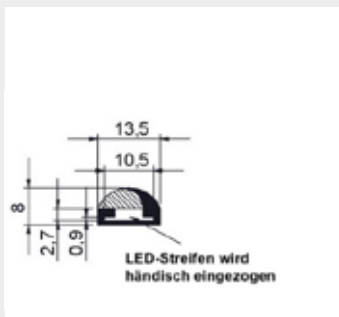

LED-Silikonprofile

Silikonprofil 0101
Halbrund opales Profil
BxHxL: 13,5x11x30000mm

17,80 €/m

Silikonprofil 0201x
Halbrundes Profil mit
ca. 45° Lichtaustritt
BxHxL: 13,5x8x30000mm

26,50 €/m

Silikonprofil 0301x
Seitlich abstrahlendes Profil
mit
BxHxL: 7x15x30000mm

28,90 €/m