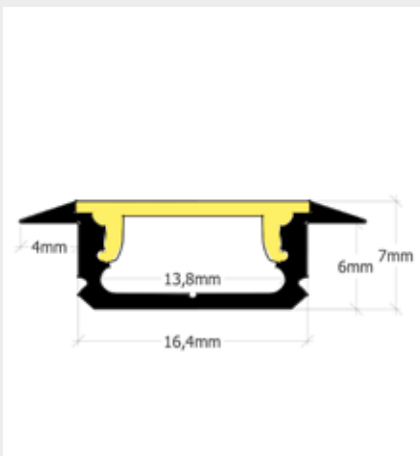

Star-Line

Star Line Aluminium Profil für LED-Streifen bis 15 Watt/Meter.
Ideale und unkomplizierte Montage von bis zu 12mm Breite LED-Streifen.

PSL-02

Star-Line 02
Aluminium-U-Profil
alu-eloxiert mit Kragen.
BxHxL: 16,5(24,5)x7x2000mm.
Innenmaß 13,5mm

8,50 €/m

PAOP-01

Profil Abdeckung Star-Line 01
opal für
Aluminiumprofile der
NORDSTAR Serien.
16,5x1x2000mm

8,50 €/m

PAKL-01

Profil Abdeckung Star-Line 01
klar für
Aluminiumprofil der
NORDSTAR Serien.
16,5x1x2000mm

8,50 €/m

POAP-011

Profil Abdeckung Star-Line 011
opal für Aluminiumprofile der
NORDSTAR Serien.
16,5x17x2000mm

15,95 €/m

PAOP-012

Profil Abdeckung Star-Line 012 opal für
Aluminiumprofile der NORDSTAR
Serien.
16,5x9x2000mm

20,40 €/Stk.

PMK-01

Montageklammer 01 aus Federstahl
für NORDSTAR Aluminiumprofile
inkl. Montageschraube

3,70 €/Stk.