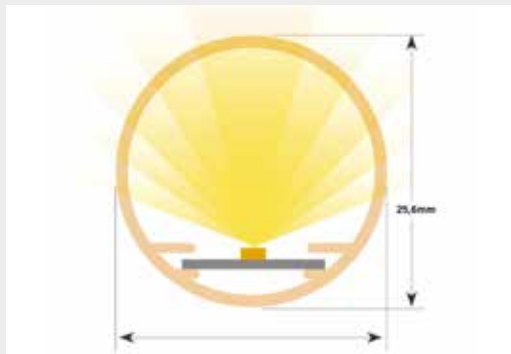

Round Line

Round Line 05. Opale
Rundabdeckung inkl.
Aluminium-Kühlprofil.
DxL: 25,6x2000mm.

49,75 €/m

Profil Endkappe Round Line 05
für PRL-05

8,75 €/Stk.

Round-Line Grundprofil 06 opal,
Rundmaß 10x2000mm

43,30 €/m

Round-Line Grundprofil 06 klar,
Rundmaß 10x2000mm

43,30 €/m

Profil Endkappe Round Line 06
für PRL-06

3,85 €/Stk.