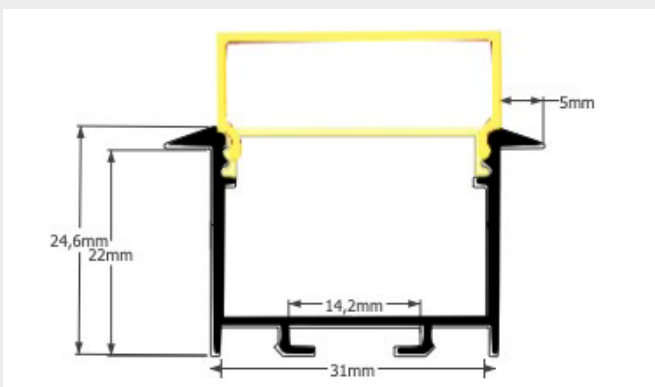

Profil-Verbindungselement
00 gerade schmal

5,80 €/Stk.

PV-01s

Profil-Verbindungselement 01,
90° schmal, horizontal

5,80 €/Stk.

PV-02s

Profil-Verbindungselement 90°
schmal, vertikal

5,80 €/Stk.