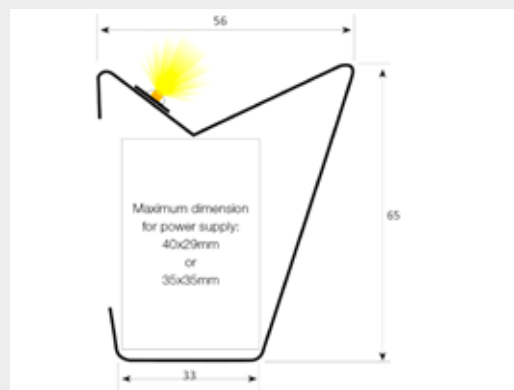

WALL LINE

Wall Line Aluminium Profil 04
weiss. BxHxL:15,5x32x2000mm

39,60 €/m

Profilabdeckung 02 klar

8,50 €/m

Profilendkappe Wall Line 04

4,10 €/m

Montageklammer 01

3,70 €/m

Wall Line Aluminium Profil 05
weiß
. BxHxL:56x65x2000mm

54,45 €/m

Endkappe für
Wall Line Aluminium
Profil 05 w
BxHxL:15,5x32x2000mm
39,50 €/Set.

Verbindungselement
Wall-Line 05

6,10 €/Stk.

Montageklammer für
Wall-Line Aluminium
Profil 05

10,90 €/Stk.