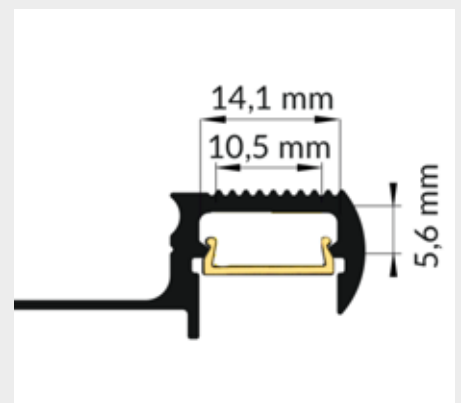

Ground Line

PGL-05.12

Aluminium Profil Ground-Line 05.11, Trittstufen-Profil messing zum Einsatz in Fliesen/Perkettstufen BxHxL: 146x15,3x1100mm.

109,95 €/m

PGL-05.16

Aluminium Profil Ground-Line 05.11, Trittstufen-Profil messing zum Einsatz in Fliesen/Perkettstufen BxHxL: 146x15,3x1600mm.

149,00 €/m

PAOP-09

Profil-Abdeckung PAOP-09
2000mm

7,60 €/m

PEKGL-05

Endkappenset für Ground-Line 05.
Messing

9,40 €/Stk.