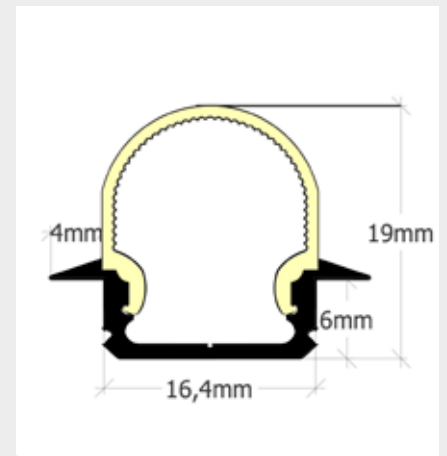

Star-Line

Star Line Aluminium Profil für LED-Streifen bis 15 Watt/Meter.
Ideale und unkomplizierte Montage von bis zu 12mm Breite LED-Streifen.

PSL-02

Star-Line 02
Aluminium-U-Profil
alu-eloxiert mit Kragen.
BxHxL: 16,5(24,5)x7x2000mm.
Innenmaß 13,5mm

8,50 €/m

PAOP-01

Profil Abdeckung Star-Line 01
opal für
Aluminiumprofile der
NORDSTAR Serien.
16,5x1x2000mm

8,50 €/m

PAKL-01

Profil Abdeckung Star-Line 01
klar für
Aluminiumprofil der
NORDSTAR Serien.
16,5x1x2000mm

8,50 €/m

POAP-011

Profil Abdeckung Star-Line 011
opal für Aluminiumprofile der
NORDSTAR Serien.
16,5x17x2000mm

15,95 €/m

PAOP-012

Profil Abdeckung Star-Line 012 opal für
Aluminiumprofile der NORDSTAR
Serien.
16,5x9x2000mm

20,40 €/Stk.

PMK-01

Montageklammer 01 aus Federstahl
für NORDSTAR Aluminiumprofile
inkl. Montageschraube

3,70 €/Stk.