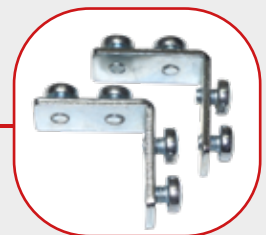

Profil-Verbindungselement 01,
90° horizontal
5,80 €/Stk.

PV-02

Profil-Verbindungselement
02, 90° vertikal
5,80 €/Stk.