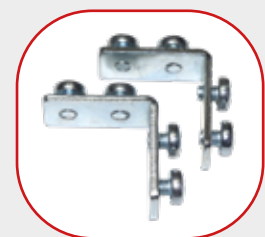

5,30 €/Stk.

PV-00s

Profil-Verbindungselement
00 gerade schmal

5,80 €/Stk.

PV-01s

Profil-Verbindungselement 01,
90° schmal, horizontal

5,80 €/Stk.

PV-02s