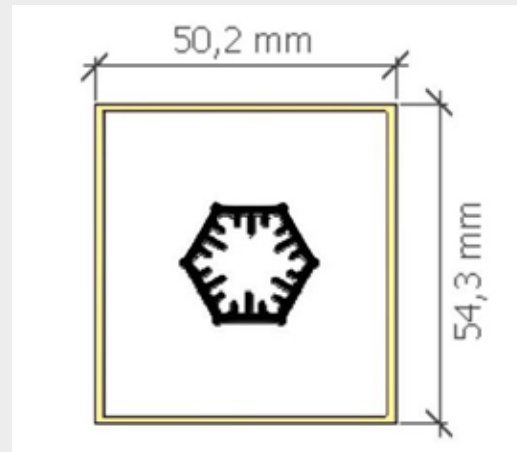

Round Line

42,80 €/m

102,85 €/m

82,50 €/m

15,95 €/Stk.

15,95 €/Stk.