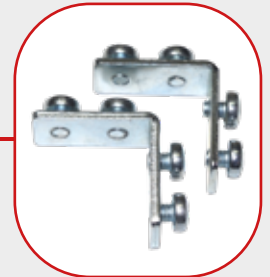

PV-02s

Profil-Verbindungsele-
ment 02 small,
90° vertikal

5,80 €/Stk.