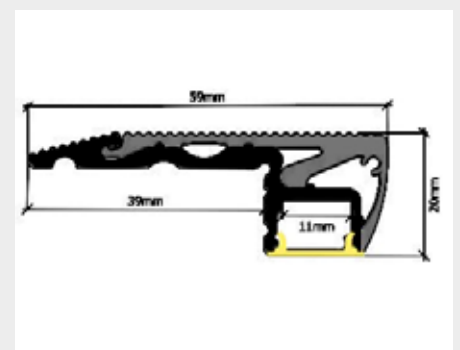

Ground Line

PGL-03sA u. PGL-03sB

Ground-Line 03s Trittstufenprofil und Abdeckprofil, alu-eloxiert.
BxHxL: 59x20x2000mm
(Zweiteilig)
96,70 €/m

PGL-03bA u. PGL-03bB

Ground-Line 03b Trittstufenprofil und Abdeckprofil, schwarz-eloxiert.
BxHxL: 59x20x2000mm
(Zweiteilig)
96,70 €/m.

PAOP-01

Profil Abdeckung Star-Line 01 opal für Aluminiumprofile der NORDSTAR Serien. 2000mm
8,50 €/m.

PAKL-01

Profil Abdeckung Star-Line 01 klar für Aluminiumprofil der NORDSTAR Serien. 2000mm
8,50 €/m.

SPAOP-01

Silikon-Abdeckung Star-Line 01 für Aluminiumprofile der NORDSTAR Serien.
23,60 €/m.

PEKGL-03

Profil-Endkappe Ground-Line 03 für Aluminium-Trittstufen-Profil
14,30 €/Stk.

PEKGL-03B

Profil-Endkappe Ground-Line 03B für Aluminium-Trittstufen-Profil
14,30 €/Stk.