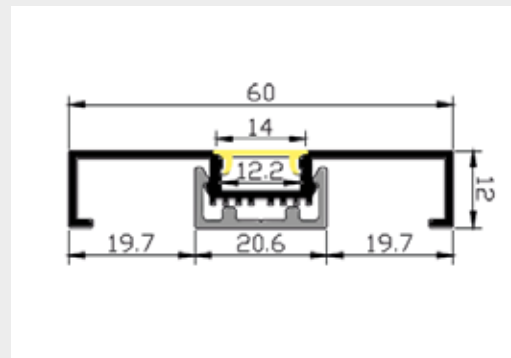

Surface Line

Profi Surface Line Aluminium
Profil 09, alu-eloxiert.
BxHxL: 61,7x8,7x2000mm

39,60 €/m

Profil Abdeckung 01 für
NORDSTAR Aluminium-Profile.
Opal 2000mm

8,50 €/m

Profil Abdeckung 01 für
NORDSTAR Aluminium-Profile.
Klar 2000mm

8,50 €/m

Profil-Montageklammer 06 inkl.
Montageschraube

6,50 €/Stk.

Profil Endkappe Surface Line 09 für
Aluminium Profil PSF-09

10,90 €/Stk.

Profi Surface Line Aluminium
Profil 10, alu-eloxiert.
BxHxL: 60x12x2000mm

39,60 €/m

Profil Abdeckung 01 für
NORDSTAR Aluminium-Profile.
Opal 2000mm

8,50 €/m

Profil Abdeckung 01 für
NORDSTAR Aluminium-Profile.
Klar 2000mm

8,50 €/m

Profil-Montageklammer 06 inkl.
Montageschraube

6,50 €/Stk.

Profil Endkappe Surface Line 10 für
Aluminium Profil PSF-10

10,90 €/Stk.