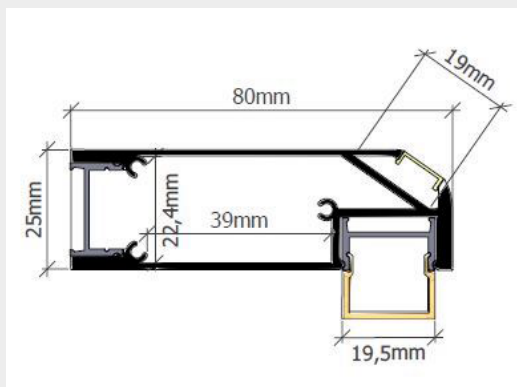

System Profi Line

System Profi Line Aluminium Profil 02, alu-eloxiert.
BxHxL: 16,8x11x2000mm

14,25 €/m

Profil Abdeckung 05 für NORDSTAR Aluminium-Profile.
Opal. 2000 mm

14,85 €/m

Profil Endkappe System Profi Line 03 für Aluminium Profil PSP-03

3,50 €/m

Installation-/Montagebox System Profi Line 03 für Aluminium-Profil PSP-03. Mit der Möglichkeit, ein Netzteil zu integrieren z.B das DRES24100

54,95 €/Stk.

Montageklammer 05 inkl Montageschraube

3,70 €/Stk.

Profil Installationsplatte 01 für NORDSTAR Aluminium-Profile. Auch für alle Anderen Profile einsetzbar

14,25 €/Stk.

Profil Installationsplatte 02 für NORDSTAR Aluminium-Profile. Auch für alle Anderen Profile einsetzbar

14,25 €/Stk.