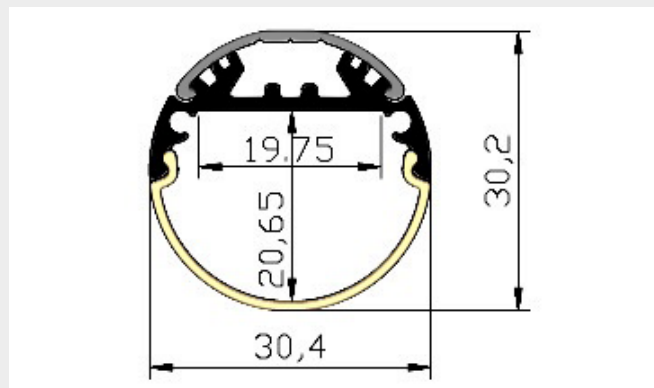

Profil Endkappe Round Line 01 für
PRL-02

6,10 €/Stk.

Round Line

PRL-03

Round-Line Grundprofil 03,
alu-eloxier. Rundmaß
DxL: 42,3x2000mm

37,40 €/m

PARL-03

Profil Abdeckung Round-Line
03 opal. 2000mm