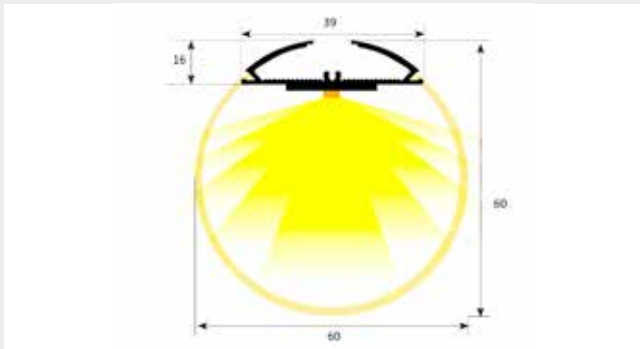

16,95 €/Stk.

PRL-10

Round-Line 10 opal bestehend aus Grundprofil und Rundabdeckung.
BxH: 11x2000mm

27,50 €/Stk.

PARLKL-10

Profil Abdeckung Round Line 10 klar für PRL-10

8,75 €/Stk.

PEKRL-10