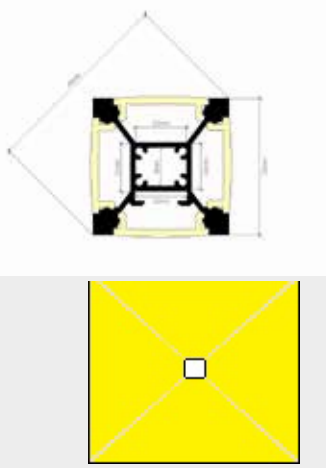

4K-Line

Design Profil mit vier Leuchtrichtungen.

Unsere 4K Profilvereihe ermöglicht Ihnen LED-Streifen individuell in vier Richtungen strahlen zu lassen. Sie können alle vier Kammern mit LED-Streifen bestücken und dabei ein Lumenpaket von bis >8000lm/Meter erzielen.

Durch den innenliegenden Kanal kann eine Zuleitung zu den jeweiligen Enden geführt werden, so dass auch längere Strecken über nur eine sichtbare Zuleitung betrieben werden können.

Gerne können wir Sie, in einem persönlichen Beratungsgespräch über die Vielseitigkeit dieses Profils und der Anwendungsbereiche beraten.

P4K-30s

Alu-eloxiert
Aluminium Design-Profil 4K-30
BxHxL: 32x32x2000mm

72,50 €/m