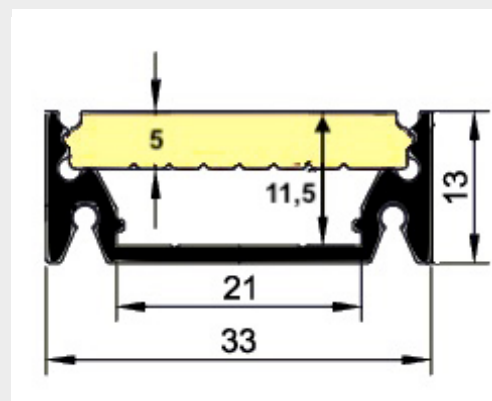

Ground Line

Ground-Line 01
Aluminium-U-Profil alu-eloxiert
BxHxL: 33x13x2000mm

25,50 €/m

Profil Abdeckung Ground-Line 01 opal,
5mm stark, für Aluminiumprofile
PGL-01 u. PGL-02. 2000mm

38,50 €/Stk.

Profil-Endkappe Ground-Line 01 für
Aluminiumprofil PGL-01

6,10 €/Stk.