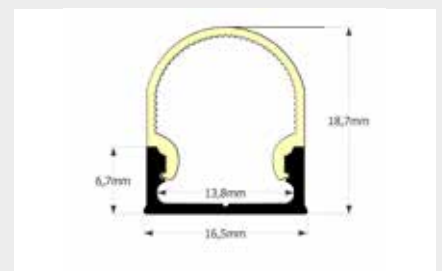

Star-Line

Star Line Aluminium Profil für LED-Streifen bis 15 Watt/Meter.
Ideale und unkomplizierte Montage von bis zu 12mm Breite LED-Streifen.

PSL-02

Star-Line 02
Aluminium-U-Profil
alu-eloxiert mit Kragen.
BxHxL: 16,5(24,5)x7x2000mm.
Innenmaß 13,5mm