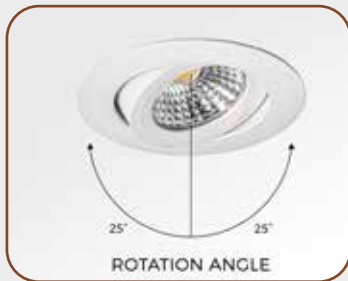

Leuchten und Spots Downlights DimToWarm

Moon

NDL-DTW-01W	Downlight weiß Dim-To-Warm	54,15 €/Stk.
NDL-DTW-01S	Downlight silber gebürstet Dim-To-Warm	54,15 €/Stk.
NDL-DTW-01B	Downlight schwarz Dim-To-Warm	54,15 €/Stk.

MOON Einbauspot Ø68 dim to warm, 350lm, weiß, schwarz oder silber.

DIM TO WARM: beim Dimmen fällt die Lichttemperatur von 2700K auf wohlfühlende 2000K, Entblendet: UGR<19, 60° Abstrahlwinkel, CR<95, IP44, für

Lochmaße Ø68mm), schwenkbar bis 25°, Außendurchmesser Ø81mm, H25mm, inkl. externem flickerfreiem Treiber, Marken - Chips von Bridgelux, inkl.

Anschlussbox mit durchgangsverdrahtbaren Leuchtenklemmen, Material Aluminium, 65.000h (L80B10), 100.000h (L70/50).