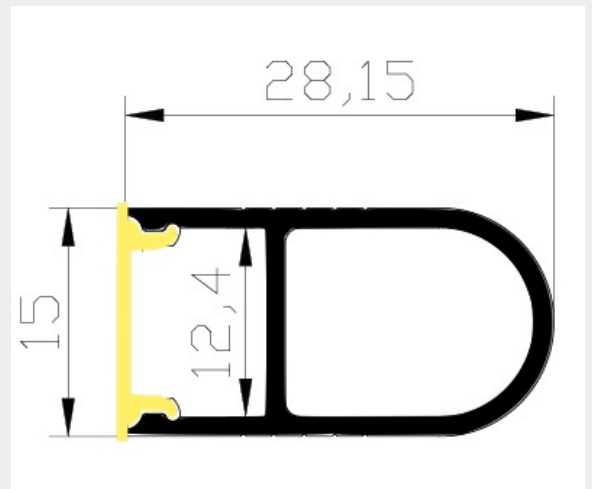

Wardrobe-Cloakroom-Line

Wardrobe-Cloakroom
Aluminium-Profil alu-eloxiert
BxHxL: 15x28,15x2000mm

22,95 €/m

Profil Abdeckung Star-Line 012
opal für Aluminiumprofile der
NORDSTAR Serien. 2000mm

20,40 €/m.

Profil Abdeckung Star-Line 01 opal
für Aluminiumprofile der NORDSTAR
Serien. 2000mm

8,50 €/m.

Profil Abdeckung Star-Line 01 klar für
Aluminiumprofile der NORDSTAR
Serien. 2000mm

8,50 €/Stk.

Profil-Endkappe
Wardrobe-Cloakroom Line 012
für Aluminiumprofil PWCL-01
mit Abdeckung PAOP-012

21,90 €/Set.