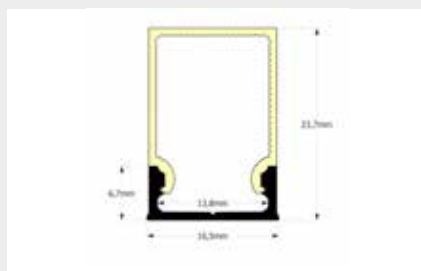

Star-Line

Star Line Aluminium Profil für LED-Streifen bis 15 Watt/Meter.
Ideale und unkomplizierte Montage von bis zu 12mm Breite LED-Streifen.

PSL-02

Star-Line 02
Aluminium-U-Profil
alu-eloxiert mit Kragen.
BxHxL: 16,5(24,5)x7x2000mm.
Innenmaß 13,5mm