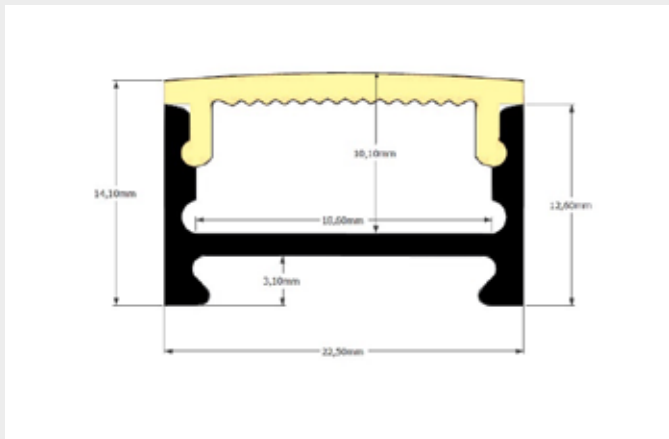

Star Line Aluminium Profile für LED-Streifen bis 24 Watt/Meter.
Ideale und unkomplizierte Montage von bis zu 18mm Breite LED-Streifen.

PSL-05

Star-Line 05
Aluminium-H-Profil
alu-eloxiert.
BxHxL: 22,5x12,6x2000mm.
Innenmaß 18,6mm
18,60 €/m

PAOP-04

Profil-Abdeckung 04, opal
für Nordstar Aluminiumprofile
Lieferlänge 2000 oder 4000mm

11,60 €/m

PMK-05

Montageklammer 05 aus
Kunststoff für NORDSTAR
Aluminiumprofile
inkl. Montageschraube

3,70 €/Stk.

PEKSL-05

Profil-Endkappe Star-Line 05
für Aluminiumprofil PSL-05 mit
Abdeckung PAOP-04

2,80 €/Stk.