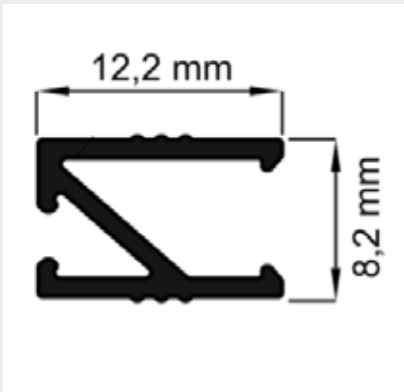

Super Slim Line

PSSL-01

Super Slim Line Aluminium
Profil 01alu-eloxiert.
BxHxL: 8,2x12,2x2000mm

18,95 €/m

PAOPSSL-01

Profilabdeckung Super Slim Line 01

24,40 €/m

PEKSLL-01

Profil Endkappe Super Slim Line 01

2,50 €/Stk.

Wall Line

PWL-01

Wall Line Aluminium
Profil 01 alu-eloxiert.
BxHxL: 36,2x23,5x2000mm

37,30 €/m

PAOP-04

Profil Abdeckung 04 für NORDSTAR
Aluminium-Profile. Opal, 2000 mm

11,60 €/m

PEKWL-01

Profilendkappe Wall Line 01

20,80 €/Set

PMK-06

Profil Montageklammer 06

6,50 €/Stk.