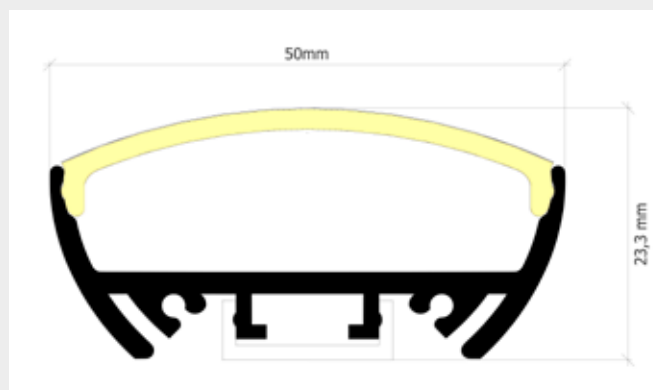

Surface Line

Profi Surface Line
Aluminium Profil 01, alu-eloxiert.
50X23,3x2000mm

50,10 €/m

Profil Abdeckung 07 für
NORDSTAR Aluminium-Profile.
Opal, 2000 mm

31,85 €/m

Profil Abdeckung 071 für
NORDSTAR Aluminium-Profile.
Opal, 2000 mm

41,75 €/m

Profil Abdeckung 072 für
NORDSTAR Aluminium-Profile.
Opal, 2000 mm

41,75 €/m

Profil Endkappe Surface Line 01 für
Aluminium Profil PSF-01

13,20 €/Stk.

Profil Endkappe Surface Line 011 für
Aluminium Profil PSF-01 mit
Abdeckung PAOP-071

17,60 €/Stk.

Profil Endkappe Surface Line 012
für Aluminium Profil PSF-01 mit
Abdeckung PAOP-072

17,60 €/Stk.

Profil Endkappe Bidirectional
Line 051 für PBL-05 mit
Abdeckung PAOP-011

7,60 €/Stk.