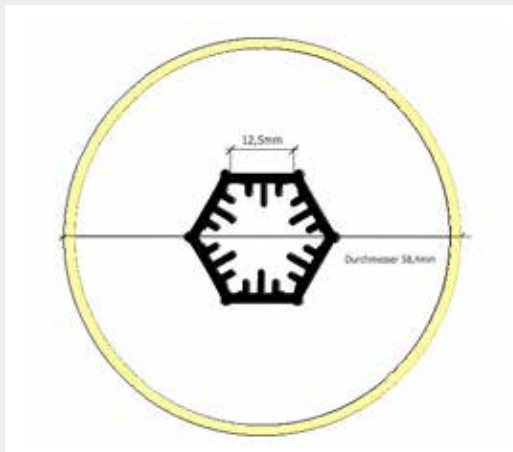

Round Line

42,80 €/m

102,85 €/m

82,50 €/m

15,95 €/Stk.

15,95 €/Stk.