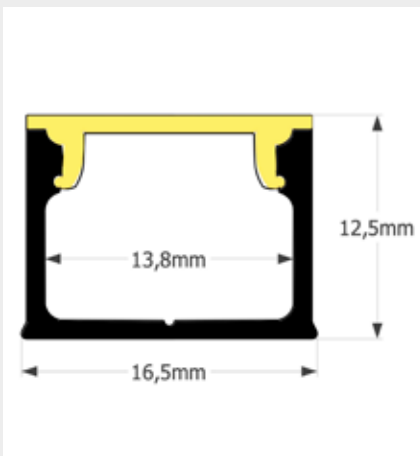

Star-Line

Star Line Aluminium Profile für LED-Streifen bis 15 Watt/Meter.
Ideale und unkomplizierte Montage von bis zu 12mm Breite LED-Streifen.

Star-Line 03
Aluminium-U-Profil
alu-eloxiert.
BxHxL: 16,5(24,5)x7x2000mm.
Innenmaß 13,5mm

10,70 €/m

Profil Abdeckung Star-Line 01
opal für Aluminiumprofile der
NORDSTAR Serien.
16,5x1x2000mm

8,50 €/m

Profil Abdeckung Star-Line 01
klar für Aluminiumprofil der
NORDSTAR Serien.
16,5x1x2000mm

8,50 €/m

Profil Abdeckung Star-Line 011
opal für Aluminiumprofile der
NORDSTAR Serien.
16,5x17x2000mm

15,95 €/m

Profil Abdeckung Star-Line 012 opal für
Aluminiumprofile der NORDSTAR
Serien.
16,5x9x2000mm

20,40 €/Stk.

Montageklammer 01 aus Federstahl
für NORDSTAR Aluminiumprofile
inkl. Montageschraube

3,70 €/Stk.