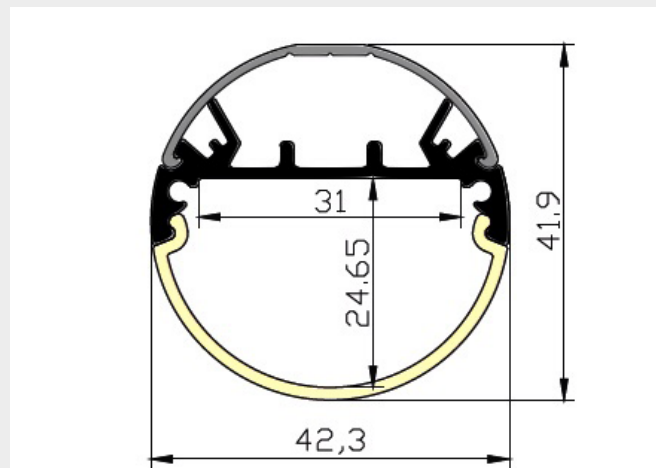

Round Line

PRL-03

Round-Line Grundprofil 03,
alu-eloxier. Rundmaß
DxL: 42,3x2000mm

37,40 €/m

PARL-03

Profil Abdeckung Round-Line
03 opal. 2000mm

31,85 €/m

PRL-03RA

Rückwertige Profil Abdeckung
aus Aluminium für PRL-03, silber
eloxiert. 2000mm

13,20 €/m

PEKRL-03

Profil Endkappe Round Line 03 für
PRL-03

8,75 €/Stk.