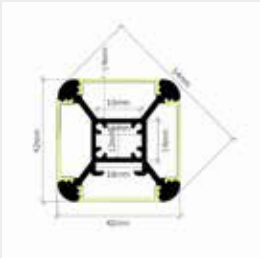

4K-Line

Design Profil mit vier Leuchtrichtungen.

Unser P4K-42 kann mit zwei verschiedenen Abdeckungsvarianten bestückt werden, wodurch verschiedene Anwendungsbereiche individuell gestaltet werden können.

P4K-42s

Alu-eloxiert
Aluminium Design-Profil 4K-42
BxHxL: 42x42x2000mm

105,50 €/m