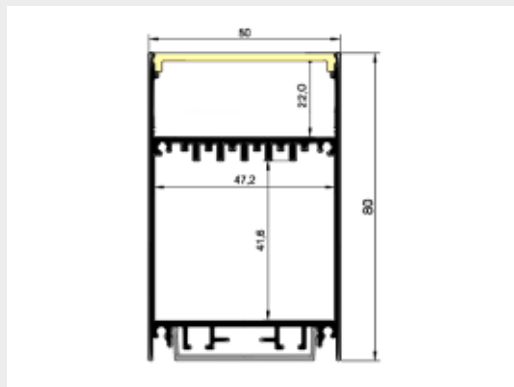

Surface Line

Profi Surface Line Aluminium
Profil 04, alu-eloxiert.
BxHxL: 50x80x2000mm

109,95 €/m

Profil Abdeckung 07 für
NORDSTAR Aluminium-Profile.
Opal. 2000 mm

31,85 €/m

Profil Abdeckung 071 für
NORDSTAR Aluminium-Profile.
Opal. 2000 mm

41,75 €/m

Profil Endkappe Surface Line 04
für Aluminium Profil PSF-04

11,60 €/Stk.

Profil Endkappe Surface Line 041 für
Aluminium Profil PSF-01 mit
Abdeckung PAOP-071

11,60 €/Stk.

Profil-Montageklammer 02 inkl.
Montageschraube

6,50 €/Stk.

Profil-Verbindungselement
gerade

5,80 €/Stk.

Profil-Verbindungselement
90° horizontal

5,80 €/Stk.

Profil-Verbindungselement
90° vertikal

5,80 €/Stk.