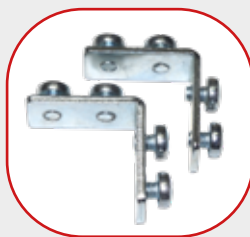

5,80 €/Stk.

PV-01

Profil-Verbindungselement 90°
 horizontal

5,80 €/Stk.

PV-02

Profil-Verbindungselement
 90° vertikal

5,80 €/Stk.

Surface Line