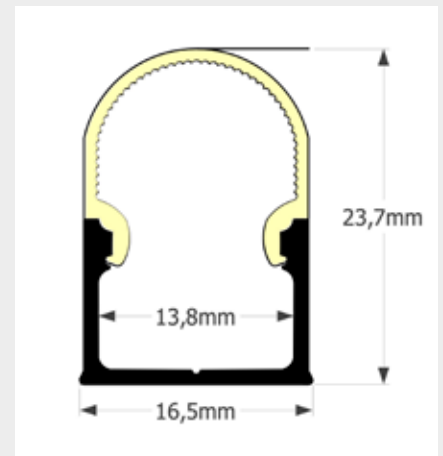

Star-Line

Star Line Aluminium Profile für LED-Streifen bis 15 Watt/Meter.
Ideale und unkomplizierte Montage von bis zu 12mm Breite LED-Streifen.

Star-Line 03
Aluminium-U-Profil
alu-eloxiert.
BxHxL: 16,5(24,5)x7x2000mm.
Innenmaß 13,5mm

10,70 €/m

Profil Abdeckung Star-Line 01
opal für Aluminiumprofile der
NORDSTAR Serien.
16,5x1x2000mm

8,50 €/m

Profil Abdeckung Star-Line 01
klar für Aluminiumprofil der
NORDSTAR Serien.
16,5x1x2000mm

8,50 €/m

Profil Abdeckung Star-Line 011
opal für Aluminiumprofile der
NORDSTAR Serien.
16,5x17x2000mm

15,95 €/m

Profil Abdeckung Star-Line 012 opal für
Aluminiumprofile der NORDSTAR
Serien.
16,5x9x2000mm

20,40 €/Stk.

Montageklammer 01 aus Federstahl
für NORDSTAR Aluminiumprofile
inkl. Montageschraube

3,70 €/Stk.