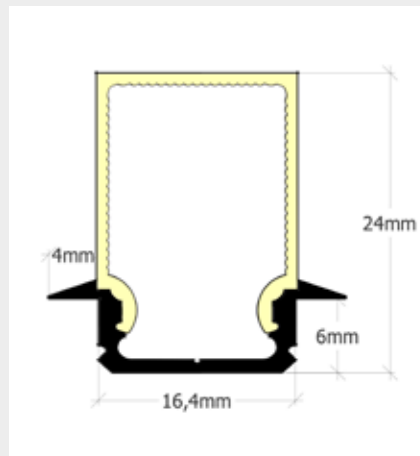

Star-Line

Star Line Aluminium Profil für LED-Streifen bis 15 Watt/Meter.
Ideale und unkomplizierte Montage von bis zu 12mm Breite LED-Streifen.

PSL-02

Star-Line 02
Aluminium-U-Profil
alu-eloxiert mit Kragen.
BxHxL: 16,5(24,5)x7x2000mm.
Innenmaß 13,5mm

8,50 €/m

PAOP-01

Profil Abdeckung Star-Line 01
opal für
Aluminiumprofile der
NORDSTAR Serien.
16,5x1x2000mm

8,50 €/m

PAKL-01

Profil Abdeckung Star-Line 01
klar für
Aluminiumprofil der
NORDSTAR Serien.
16,5x1x2000mm

8,50 €/m

POAP-011

Profil Abdeckung Star-Line 011
opal für Aluminiumprofile der
NORDSTAR Serien.
16,5x17x2000mm

15,95 €/m

PAOP-012

Profil Abdeckung Star-Line 012 opal für
Aluminiumprofile der NORDSTAR
Serien.
16,5x9x2000mm

20,40 €/Stk.

PMK-01

Montageklammer 01 aus Federstahl
für NORDSTAR Aluminiumprofile
inkl. Montageschraube

3,70 €/Stk.