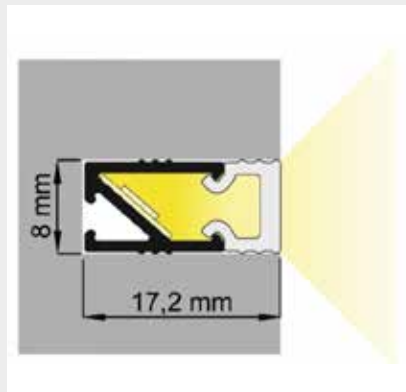

Super Slim Line

PSSL-01

Super Slim Line Aluminium
Profil 01alu-eloxiert.
BxHxL: 8,2x12,2x2000mm

18,95 €/m

PAOPSSL-01

Profilabdeckung Super Slim Line 01

24,40 €/m

PEKSLL-01

Profil Endkappe Super Slim Line 01

2,50 €/Stk.

Wall Line

PWL-01

Wall Line Aluminium
Profil 01 alu-eloxiert.
BxHxL: 36,2x23,5x2000mm

37,30 €/m

PAOP-04

Profil Abdeckung 04 für NORDSTAR
Aluminium-Profile. Opal, 2000 mm

11,60 €/m

PEKWL-01

Profilendkappe Wall Line 01

20,80 €/Set

PMK-06

Profil Montageklammer 06

6,50 €/Stk.