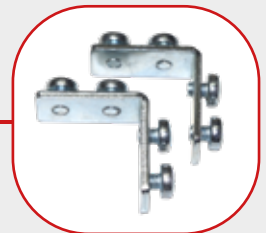

PV-02

Profil-Verbindungselement 90°
vertikal

5,80 €/Stk.