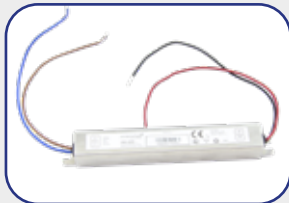

DRES12060K