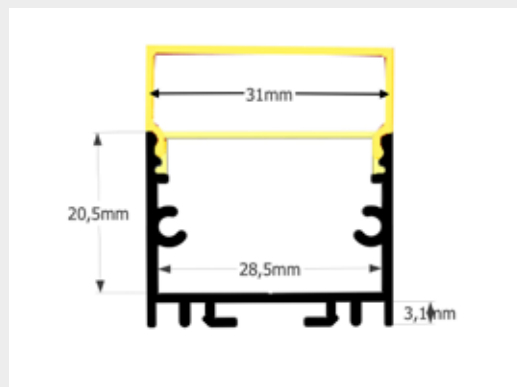

Profil-Verbindungselement 00
 schmal gerade

5,80 €/Stk.

PV-01s

Profil-Verbindungselement 01
 schmal 90° horizontal

5,80 €/Stk.

PV-02s

Profil-Verbindungselement 02
 schmal 90° vertikal

5,80 €/Stk.