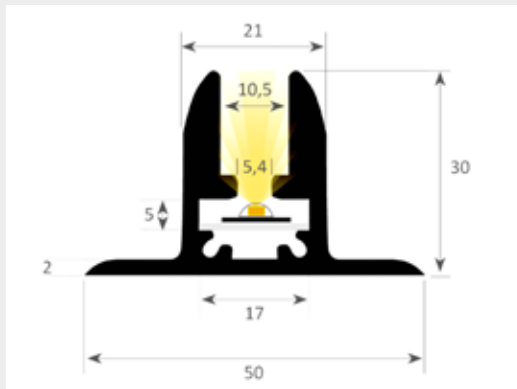

Plexiglas Line

Aluminium-Profil Plexiglas 04
alu-eloxiert.
BxHxL: 50x30x3000mm

24,75 €/m

Profilendkappe Plexiglas-04
3000mm

6,40 €/Stk.

Profilschiene
BxHxL: 15x3x1000mm

6,60 €/m

Plexiglas Line

Aluminium-Grundprofil
Plexiglas Line 05 alu-eloxiert.
BxHxL: 28,9x21,5x3000mm

15,95 €/m

Profilverbinderset 04 horizontal
für Plexiglasprofil 05 (vier Stk.)

6,40 €/Set

Federplättchen für Alumi-
nium-Profil Plexiglas-Line 05
(10Stk.)

4,95 €/Set