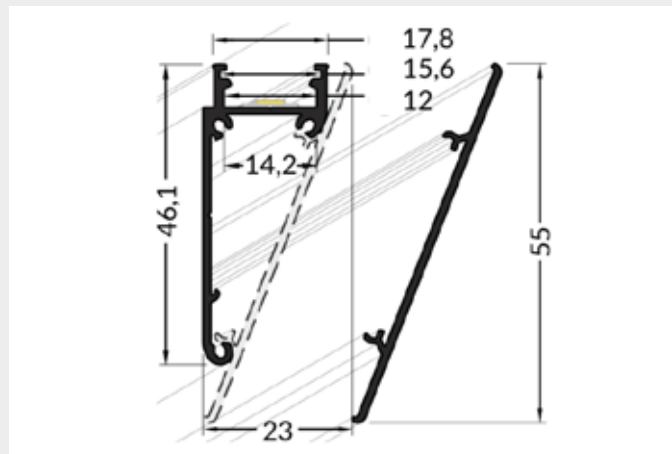

WALL LINE

Wall Line Aluminium
Profil 02 alu-eloxiert.
BxHxL:17,8x46x2000mm

63,50 €/m

Wall Line Aluminium Profil 02
weiss. BxHxL:17,8x46x2000mm

63,50 €/m

Profil Abdeckung 09. opal
2000mm

7,60 €/m

Profil Abdeckung innenliegend
09, opal 2000mm

6,20 €/m

Profil Abdeckung FL-012 halbrund,
opal 2000mm

10,90 €/m

Profilendkappenset Wall Line 02s
mit Abdeckung 09

4,95 €/Set.