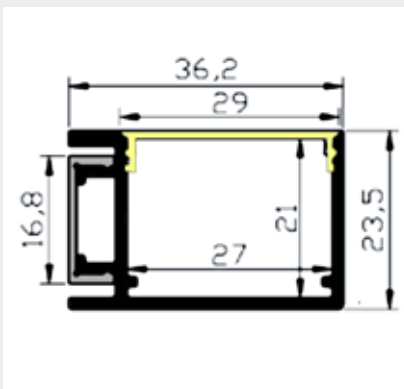

Super Slim Line

PSSL-01

Super Slim Line Aluminium
Profil 01alu-eloxiert.
BxHxL: 8,2x12,2x2000mm

18,95 €/m

PAOPSSL-01

Profilabdeckung Super Slim Line 01

24,40 €/m

PEKSLL-01

Profil Endkappe Super Slim Line 01

2,50 €/Stk.

Wall Line

PWL-01

Wall Line Aluminium
Profil 01 alu-eloxiert.
BxHxL: 36,2x23,5x2000mm

37,30 €/m

PAOP-04

Profil Abdeckung 04 für NORDSTAR
Aluminium-Profile. Opal, 2000 mm

11,60 €/m

PEKWL-01

Profilendkappe Wall Line 01

20,80 €/Set

PMK-06

Profil Montageklammer 06

6,50 €/Stk.