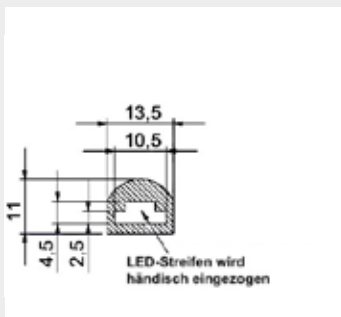

LED-Silikonprofile

Silikonprofil 0101
Halbrund opales Profil
BxHxL: 13,5x11x30000mm

17,80 €/m

Silikonprofil 0201x
Halbrundes Profil mit
ca. 45° Lichtaustritt
BxHxL: 13,5x8x30000mm

26,50 €/m

Silikonprofil 0301x
Seitlich abstrahlendes Profil
mit
BxHxL: 7x15x30000mm

28,90 €/m