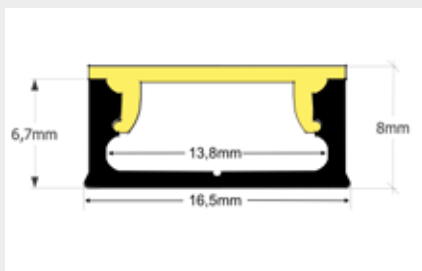

Star-Line

Star Line Aluminium Profil für LED-Streifen bis 15 Watt/Meter.
Ideale und unkomplizierte Montage von bis zu 12mm Breite LED-Streifen.

PSL-02

Star-Line 02
Aluminium-U-Profil
alu-eloxiert mit Kragen.
BxHxL: 16,5(24,5)x7x2000mm.
Innenmaß 13,5mm