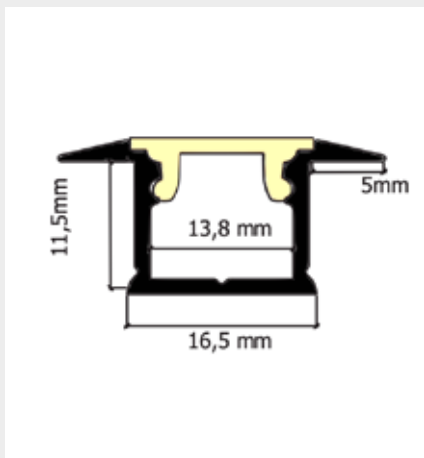

PSL-03 mit PAOP-01