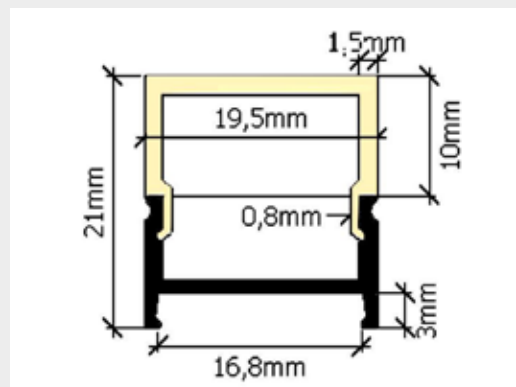

System Profi Line

System Profi Line Aluminium Profil 02, alu-eloxiert.
BxHxL: 16,8x11x2000mm

14,25 €/m

Profil Abdeckung 05 für NORDSTAR Aluminium-Profile.
Opal. 2000 mm

14,85 €/m

Profil Endkappe System Profi Line 03 für Aluminium Profil PSP-03

3,50 €/m

Installation-/Montagebox System Profi Line 03 für Aluminium-Profil PSP-03. Mit der Möglichkeit, ein Netzteil zu integrieren z.B das DRES24100

54,95 €/Stk.

Montageklammer 05 inkl Montageschraube

3,70 €/Stk.

Profil Installationsplatte 01 für NORDSTAR Aluminium-Profile. Auch für alle Anderen Profile einsetzbar

14,25 €/Stk.

Profil Installationsplatte 02 für NORDSTAR Aluminium-Profile. Auch für alle Anderen Profile einsetzbar

14,25 €/Stk.