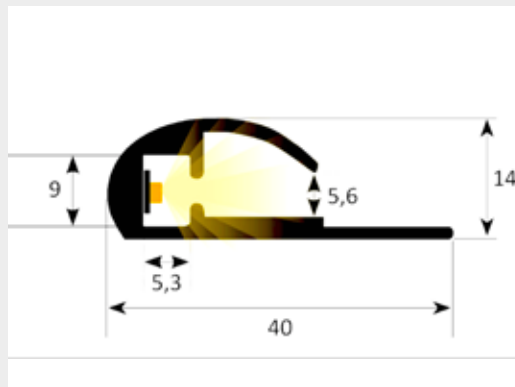

Plexiglas Line

PPXG-01

Aluminium-Profil
Plexiglas-Line-01 alu-eloxiert.
BxHxL: 76x10x2000mm

20,35 €/m

PPXG-02

Aluminium-Profil Plexiglas-
Line-02 alu-eloxiert.
BxHxL: 40x14x3000mm

26,35 €/m

PEKXG-02

Profilendkappenset Plexiglas
02

14,85 €/Set