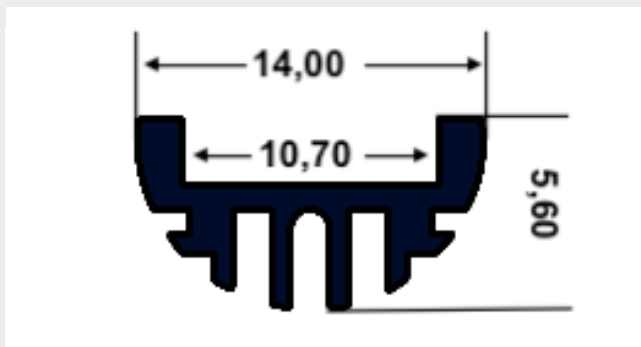

Round Line

Round-Line 09 opal bestehend aus Grundprofil und Rundabdeckung.
BxH: 60x3000mm

65,50 €/m

Profil Endkappe Round Line 09 (weiß) für PRL-09

14,50 €/Stk.

Profil Endkappe (dünn) Round Line 09 schwarz für PRL-09
gibt es auch in weiß (w)

14,50 €/Stk.

Seilabhängung Set 03

16,95 €/Stk.

Round-Line 10 opal bestehend aus Grundprofil und Rundabdeckung.
BxH: 11x2000mm

27,50 €/Stk.

Profil Abdeckung Round Line 10 klar für PRL-10

8,75 €/Stk.

Profil Endkappe Round Line 10 für PRL-10

8,75 €/Stk.

Montageklammer Round-Line 09

4,35 €/Stk.