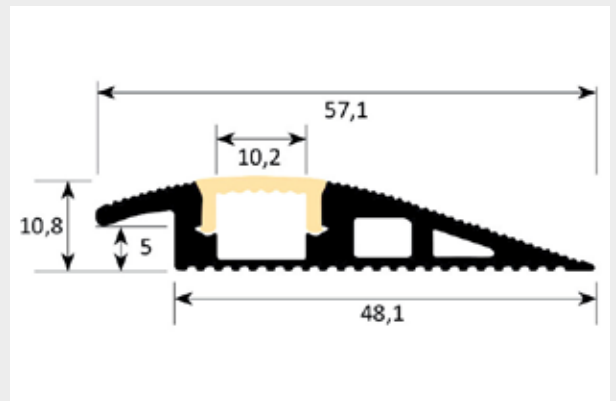

Endkappenset für Ground-Line 09.
Alu-eloxiert

16,60 €/Set

Wall and Ceiling

PWAC-01

Profi-Wall and Ceiling 01
Aluminium-U-Profil
alu-eloxiert. BxHxL:
60(70)x20x2000mm
49,50 €/m

PAOP-03

Profil Abdeckung 03 für
NORDSTAR Aluminium-Profile.
Opal, 2000mm
7,60 €/m