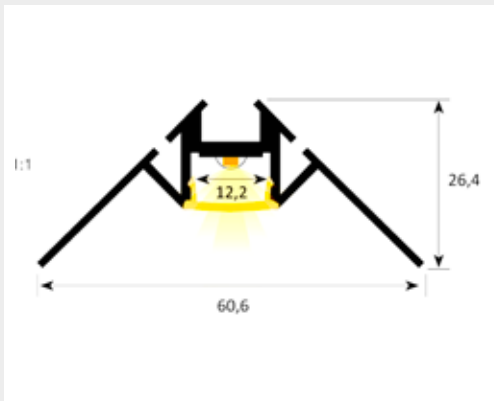

Profi-Gips-Line

Profi-Rigips-Line 02
Aluminium-U-Profil
alu-eloxiert.
BxHxL: 60,6x26,4x3000mm

63,30 €/m

Profil Abdeckung L-01 opal für
Aluminiumprofile der
NORDSTAR Serien.

9,20 €/m

Profil Endkappe
Profi-Gips-Line 02
für Aluminiumprofil PRGL-02

5,80 €/Stk.

Profi-Rigips-Line 03
Aluminium-U-Profil
alu-eloxiert.
BxHxL: 45,1x30,3x3000mm

61,10 €/m

Profil Abdeckung L-01 opal für Alumi-
niumprofile der
NORDSTAR Serien.

9,20 €/m

Profil Endkappe
Profi-Gips-Line 03
für Aluminiumprofil PRGL-03

5,80 €/Stk.