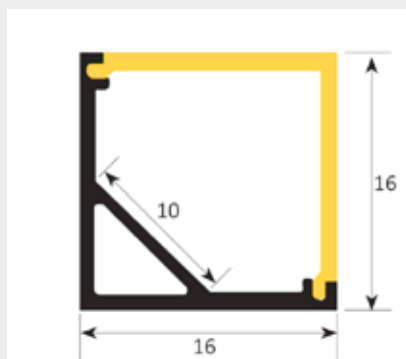

Profi Corner Line

Profi Corner Line Eck-Aluminium
Profil 02, alu-eloxiert.
BxHxL: 34,5x24,5x2000mm

11,60 €/m

Profil Abdeckung PAOPFL-012
für NORDSTAR Aluminium-
Profile. Opal, 2000 mm

10,90 €/m

Profil Abdeckung Start-Line 01
klar für Aluminiumprofile der
NORDSTAR Serien. 2000mm

8,70 €/m

Profil Endkappe Profi Corner
Line42 für PPCL-04 mit
Abdeckung PAOPF-012

8,70 €/Stk.

Profil-Montageklammer 09 inkl.
Montageschraube

4,95 €/Stk.

Profi Corner Line Eck-Aluminium
Profil 02, alu-eloxiert.
BxHxL: 34,5x24,5x2000mm

19,30 €/m

Profil Abdeckung PAOPFL-012
für NORDSTAR Aluminium-
Profile. Opal, 2000 mm

17,10 €/m

Profil Abdeckung Start-Line 01
klar für Aluminiumprofile der
NORDSTAR Serien. 2000mm

8,70 €/m