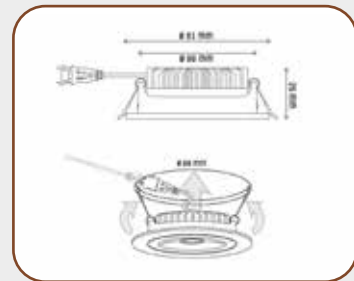

Leuchten und Spots Downlights DimToWarm

Moon

NDL-DTW-01W	Downlight weiß Dim-To-Warm	54,15 €/Stk.
NDL-DTW-01S	Downlight silber gebürstet Dim-To-Warm	54,15 €/Stk.
NDL-DTW-01B	Downlight schwarz Dim-To-Warm	54,15 €/Stk.

MOON Einbauspot Ø68 dim to warm, 350lm, weiß, schwarz oder silber.

DIM TO WARM: beim Dimmen fällt die Lichttemperatur von 2700K auf wohlfühlende 2000K, Entblendet: UGR<19, 60° Abstrahlwinkel, CR<95, IP44, für

Lochmaße Ø68mm), schwenkbar bis 25°, Außendurchmesser Ø81mm, H25mm, inkl. externem flickerfreiem Treiber, Marken - Chips von Bridgelux, inkl.

Anschlussbox mit durchgangsverdrahtbaren Leuchtenklemmen, Material Aluminium, 65.000h (L80B10), 100.000h (L70/50).