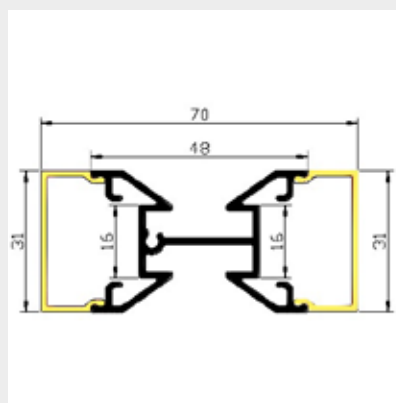

Regal-Montageklammer für
System-Profi Line PSP-02

17,10 €/Stk.

PSP-02GH

Garderobehalter für
System-Profi Line PSP-02

9,70 €/Stk.

PSP-02EV

Eck-Verbindungsglied für
System-Profi Line PSP-02

17,10 €/Stk.