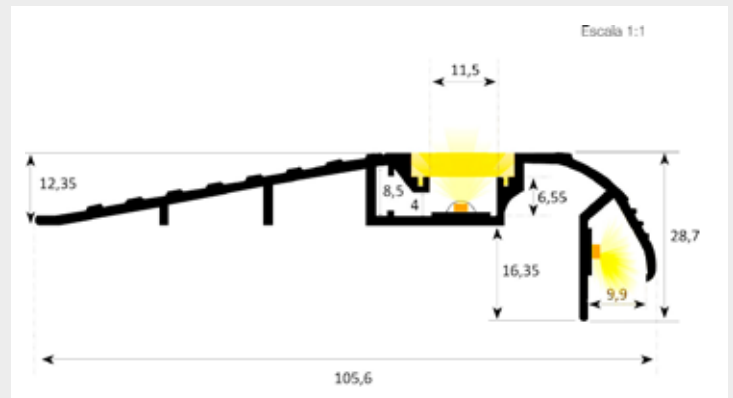

Ground Line

Aluminium Profil Ground-Line 07s, alu-eloxiert BxHxL: 105,8x28,5x2000mm.

41,70 €/m

Aluminium Profil Ground-Line 07b, schwarz BxHxL: 105,8x28,5x2000mm.

41,70 €/m

Profilabdeckung Ground-Line 03. 2000mm

14,85 €/m

Endkappenset für Ground-Line 07s. Alu-eloxiert

12,00 €/Stk.

Endkappenset für Ground-Line 07b. Schwarz

12,00 €/Stk.

Aluminium Profil Schiene BxHxL: 20x3x2000mm.

11,50 €/m