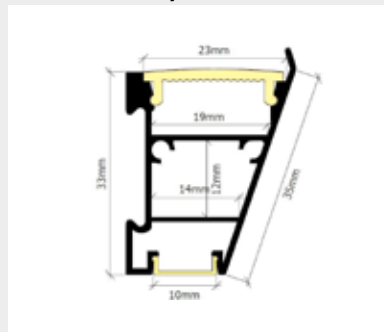

Profil Endkappe Bidirectional
Line 04w für Aluminium-Profil
PBL-04s

10,80 €/Stk.

PMK-05

Montageklammer 05 inkl.
Montageschraube

3,70 €/Stk.

Bidirectional Line

PBL-05w

Bidirectional Line Aluminium Profil 05, weiß RAL9010, BxHxL: 91(131)x16x2000mm