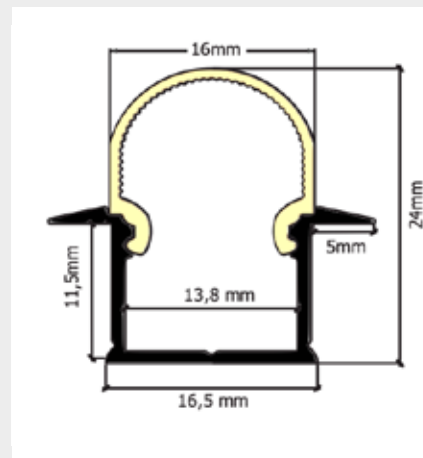

PSL-03 mit PAOP-012