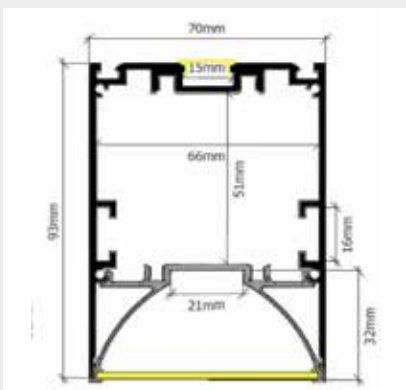

5,30 €/Stk.

PV-00s

Profil-Verbindungselement
00 gerade schmal

5,80 €/Stk.

PV-01s

Profil-Verbindungselement 01,
90° schmal, horizontal

5,80 €/Stk.

PV-02s