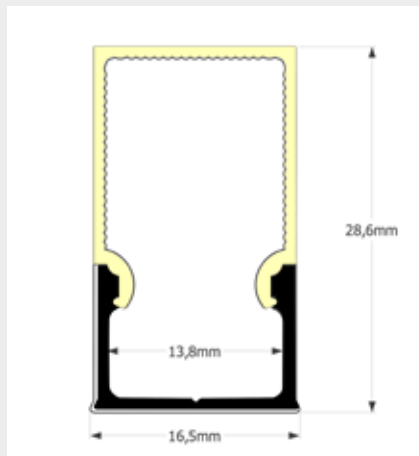

Star-Line

Star Line Aluminium Profile für LED-Streifen bis 15 Watt/Meter.
Ideale und unkomplizierte Montage von bis zu 12mm Breite LED-Streifen.

Star-Line 03
Aluminium-U-Profil
alu-eloxiert.
BxHxL: 16,5(24,5)x7x2000mm.
Innenmaß 13,5mm

10,70 €/m

Profil Abdeckung Star-Line 01
opal für Aluminiumprofile der
NORDSTAR Serien.
16,5x1x2000mm

8,50 €/m

Profil Abdeckung Star-Line 01
klar für Aluminiumprofil der
NORDSTAR Serien.
16,5x1x2000mm

8,50 €/m

Profil Abdeckung Star-Line 011
opal für Aluminiumprofile der
NORDSTAR Serien.
16,5x17x2000mm

15,95 €/m

Profil Abdeckung Star-Line 012 opal für
Aluminiumprofile der NORDSTAR
Serien.
16,5x9x2000mm

20,40 €/Stk.

Montageklammer 01 aus Federstahl
für NORDSTAR Aluminiumprofile
inkl. Montageschraube

3,70 €/Stk.