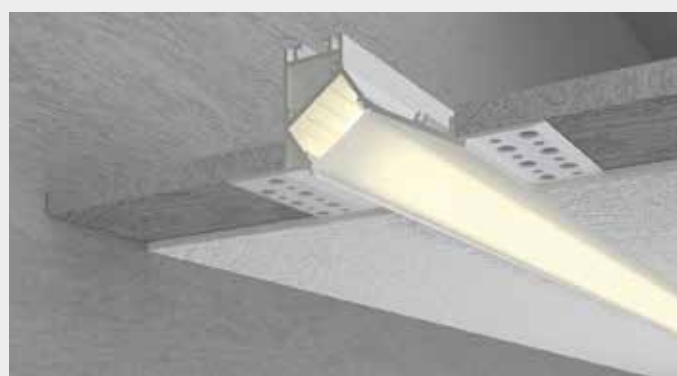

Profi-Gips-Line

Profi-Rigips-Line 04
Aluminium-U-Profil
alu-eloxiert.
BxHxL: 28,5x14x3000mm

63,30 €/m

Profil Abdeckung L-05opal.

16,50 €/m

Profil-Endkappe Rigips-Line 04
für Aluminiumprofil PRGL-04

5,80 €/m

Profi-Rigips-Line 08
Aluminium-Profil
weiß.
BxHxL: 94,4x34,5x2000mm

79,90 €/m

Profil Abdeckung L-07 opal für
Aluminiumprofile der NORDSTAR
Serien.

20,90 €/Stk.

Profil-Endkappenset Rigips-Line 08
für
Aluminiumprofil PRGL-08

24,00 €/Set.