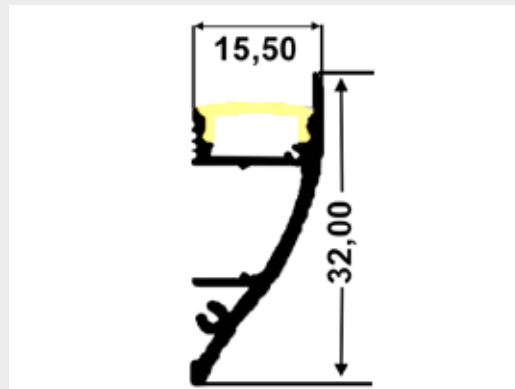

4,10 €/m

PMK-14

Montageklammer 01

3,70 €/m

PWL-05

Wall Line Aluminium Profil 05
weiß
. BxHxL:56x65x2000mm

54,45 €/m

PEKWL-05