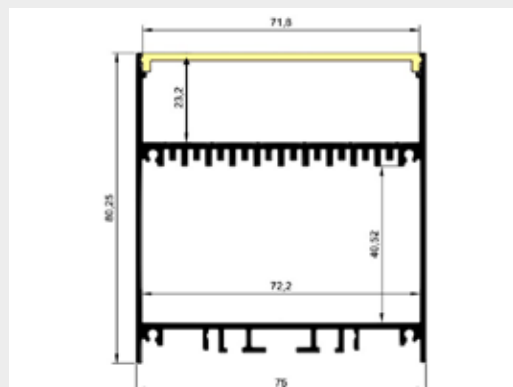

PV-01

Profil-Verbindungselement 90°
horizontal

5,80 €/Stk.

PV-02

Profil-Verbindungselement
90° vertikal

5,80 €/Stk.

Surface Line

PSF-04