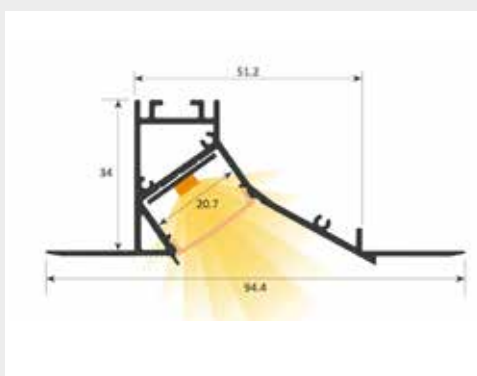

Profi-Gips-Line

Profi-Rigips-Line 04
Aluminium-U-Profil
alu-eloxiert.
BxHxL: 28,5x14x3000mm

63,30 €/m

Profil Abdeckung L-05opal.

16,50 €/m

Profil-Endkappe Rigips-Line 04
für Aluminiumprofil PRGL-04

5,80 €/m

Profi-Rigips-Line 08
Aluminium-Profil
weiß.
BxHxL: 94,4x34,5x2000mm

79,90 €/m

Profil Abdeckung L-07 opal für
Aluminiumprofile der NORDSTAR
Serien.

20,90 €/Stk.

Profil-Endkappenset Rigips-Line 08
für
Aluminiumprofil PRGL-08

24,00 €/Set.