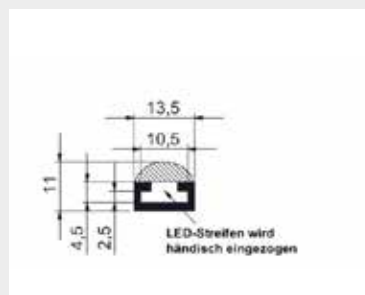

Wetterfest und langlebig: Die Silikonhülle schützt die LED-Streifen vor Feuchtigkeit, Staub und anderen Umwelteinflüssen. Dadurch sind sie ideal für den Einsatz im Freien oder in feuchten Innenbereichen wie Badezimmern und Küchen geeignet. Die hohe Lebensdauer der LEDs sorgt zudem für eine langfristige Beleuchtungslösung.

Vielseitige Beleuchtungsoptionen: Verschiedene LED-Typen können in die Silikonformen eingezogen werden, sodass Sie die Lichtfarbe und -intensität individuell an Ihre Bedürfnisse anpassen können. Ob warmweißes Licht für eine gemütliche Atmosphäre oder farbige LEDs für besondere Akzente – die Möglichkeiten sind nahezu unbegrenzt.

Einfache Installation: Die LED-Streifen sind bis zu 12 Meter lang und lassen sich problemlos zuschneiden und verbinden, um die perfekte Länge für Ihr Projekt zu erzielen. Die flexible Form erleichtert die Montage auch an schwierigen Stellen und ermöglicht eine nahtlose Integration in Ihr Beleuchtungskonzept.

Energieeffizienz: LEDs sind bekannt für ihre hohe Energieeffizienz und niedrigen Betriebskosten. Sie verbrauchen weniger Strom als herkömmliche Leuchtmittel und tragen so zur Reduzierung der Energiekosten und des CO₂-Fußabdrucks bei.

LED-Streifen in Silikonformen bieten eine moderne, praktische und ästhetisch ansprechende Beleuchtungslösung für vielfältige Anwendungen.