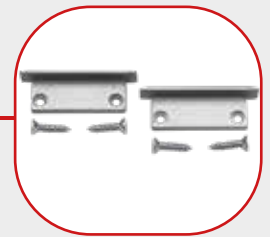

PEKGL-02

Profil-Endkappe Ground-Line 02 für
Aluminiumprofil PGL-02

6,10 €/Stk.