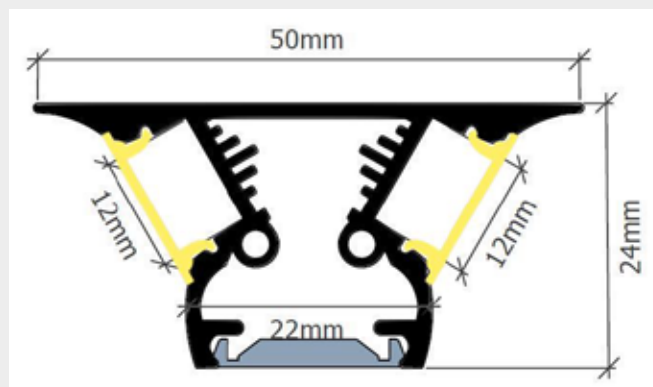

PMK-05

Montageklammer 05 inkl
Montageschraube für
NORDSTAR Aluminiumprofile

3,70 €/Stk.

PEKBL-02

Profil Endkappe Bidirectional
Line 02 für PBL02

6,10 €/Stk.

Bidirectional Line

PBL-03