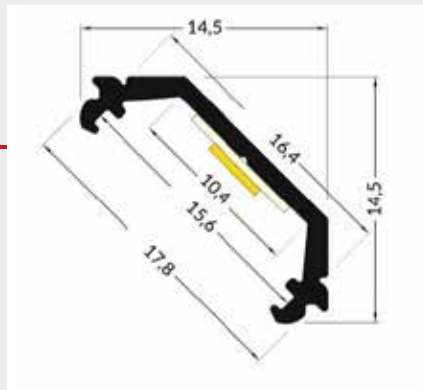

Profil Endkappe Profi Corner
 Line42 für PPCL-04 mit
 Abdeckung PAOPF-012

8,70 €/Stk.

PMK-09

Profil-Montageklammer 09 inkl.
 Montageschraube

4,95 €/Stk.

PPCL-05

Profi Corner Line Eck-Aluminium
 Profil 02, alu-eloxiert.
 BxHxL: 34,5x24,5x2000mm