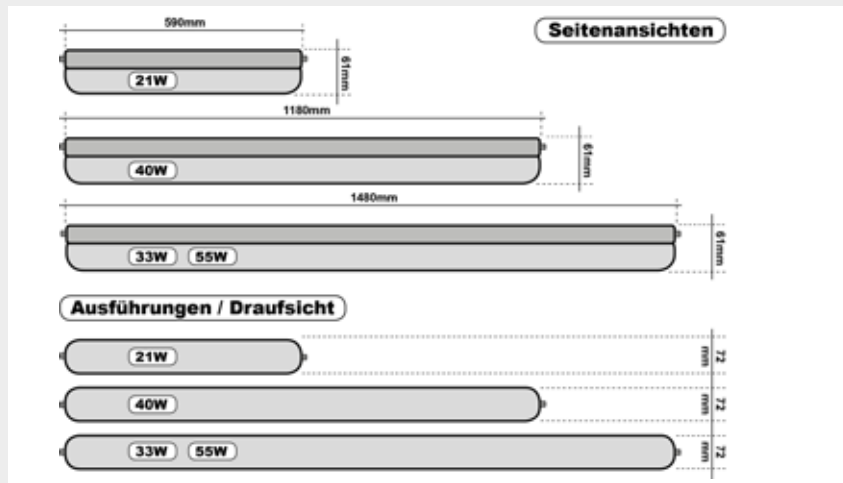

Feuchtraumwannenleuchten

Feuchtraumwannenleuchte 01.21.
21Watt 2520lm, 120lm/Watt, RA>80,
4000K, direkt 230VAC,
IP65, 50000 Std. mit
Durchgangsverdrahtung 3x1,5 und
Boden-Schnellanschluss-Boxen

60,95 €/Stk.

Feuchtraumwannenleuchte 01.33.
33Watt 3960lm, 120lm/Watt, RA>80,
4000K, direkt 230VAC,
IP65, 50000 Std. mit
Durchgangsverdrahtung 3x1,5 und
Boden-Schnellanschluss-Boxen

93,50 €/Stk.

Feuchtraumwannenleuchte 01.40.
40Watt, 4800lm, 120lm/Watt, RA>80,
4000K, direkt 230VAC,
IP65, 50000 Std. mit
Durchgangsverdrahtung 3x1,5 und
Boden-Schnellanschluss-Boxen

88,95 €/Stk.

Feuchtraumwannenleuchte 01.55.
55Watt 6600lm, 120lm/Watt, RA>80,
4000K, direkt 230VAC,
IP65, 50000 Std. mit
Durchgangsverdrahtung 3x1,5 und
Boden-Schnellanschluss-Boxen

112,90 €/Stk.

Feuchtraumwannenleuchte EKO-01.
40Watt 4400lm, 110lm/Watt, RA>80,
4000K, direkt 230VAC,
IP65, 25000 Std. mit
Durchgangsverdrahtung 3x1,5
BxHxL: 35x55x1235mm

69,80 €

Feuchtraumwannenleuchte EKO-02.
50Watt 5500lm, 110lm/Watt, RA>80,
4000K, direkt 230VAC,
IP65, 25000 Std. mit
Durchgangsverdrahtung 3x1,5
BxHxL: 35x55x1535mm

78,50 €

Explosiongeschützte LED-Feuchtraumleuchte
EX-Zone: 2 und 22
EXTRA-N-LED-7500-258-G2-4K
L80B10ta30 - 70.000h
L70B10ta30 - 100.000h
1580 x 155 x 105 mm
EX II 3G Ex nR IIC T6 Gc
EX II 3D Ex tc IIIC T62°C Dc
Leistung: 44 W
Schutzart: IP 66
624,75 €