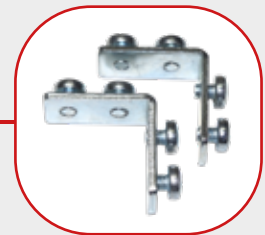

Profil-Verbindungselement
90° horizontal

5,80 €/Stk.

PV-02

Profil-Verbindungselement
90° vertikal

5,80 €/Stk.