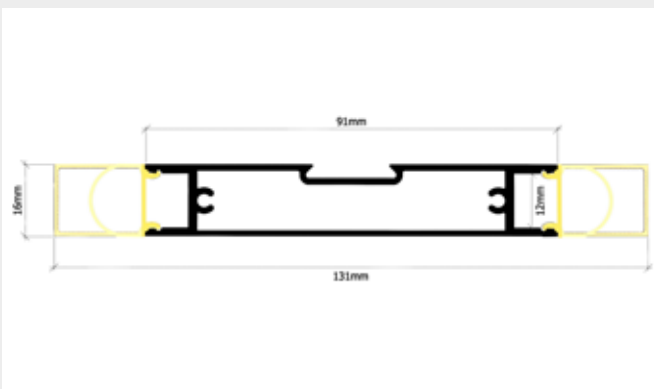

23,10 €/Stk.

PEKBL-051

Profil Endkappe Bidirectional Line 051 für PBL-05 mit Abdeckung PAOP-011

23,10 €/Stk.

PEKBL-052

Profil Endkappe Bidirectional Line 052 für PBL-052 mit Abdeckung PAOP-012

23,10 €/Stk.

Aluminium ist heute eines der wichtigsten Materialien in der LED-Beleuchtungsindustrie. Seine Leichtigkeit, Haltbarkeit und die Möglichkeit, es in verschiedenen Formen zu verarbeiten, machen es zu einer idealen Wahl für die Herstellung von LED-Gehäusen und Kühlkörpern. Doch wie genau wird Aluminium in dieser Branche verarbeitet, und welche Rolle spielt das Eloxieren?