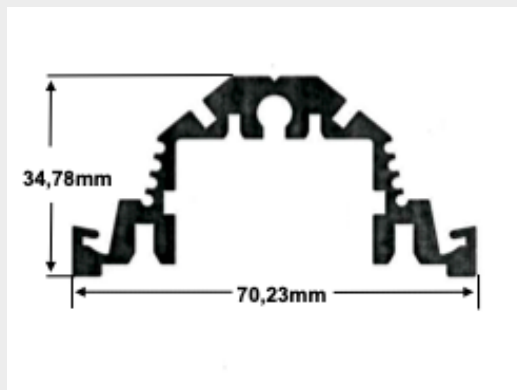

Lamp Line

Aluminium-Profil Lamp Line 01, alu-eloxiert.
BxHxL: 70,23x34,78x2000mm

189,95 €/m

Profilabdeckung opal Lamp-Line 01

89,90 €/m

Endkappen Lamp-Line 01

24,90 €/Stk.

Montageklammer 15

15,95 €/Stk.