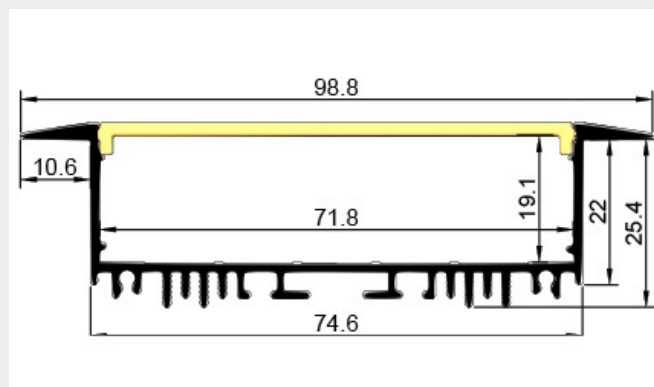

5,80 €/Stk.

PV-01

Profil-Verbindungselement 01,
90° horizontal

5,80 €/Stk.

PV-02

Profil-Verbindungselement
02, 90° vertikal

5,80 €/Stk.

Bidirectional Line