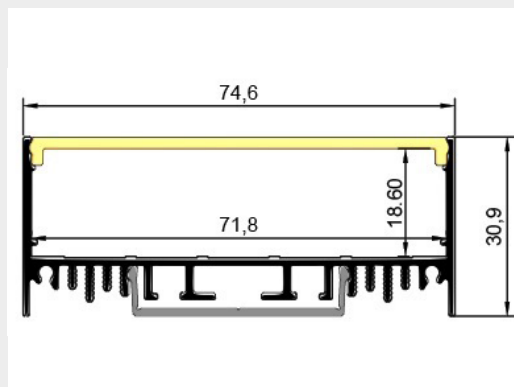

5,80 €/Stk.

PV-01

Profil-Verbindungselement 90°
 horizontal

5,80 €/Stk.

PV-02

Profil-Verbindungselement
 90° vertikal

5,80 €/Stk.

Surface Line