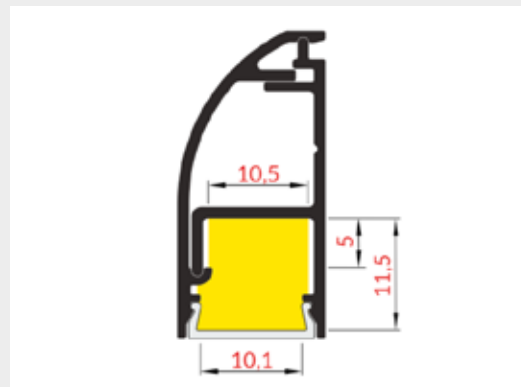

WALL LINE

Wall Line Aluminium Profil 03 alu-eloxiert.
BxHxL:15,5x32x2000mm

52,60 €/m

Wall Line Aluminium Profil 03 weiss.
BxHxL:15,5x32x2000mm

52,60 €/m

Wall Line Aluminium Profil 02 schwarz-eloxiert.
BxHxL:15,5x32x2000mm

52,60 €/m

Profil Abdeckung 09. 2000mm

7,60 €/m

Profilendkappenset Wall Line 03s

12,80 €/Set

Profilendkappenset Wall Line 03w

12,80 €/Set

Profilendkappenset Wall Line 03b

12,80 €/Set