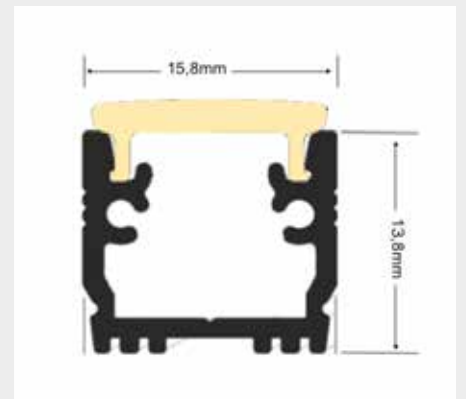

Ground Line

Aluminium Profil Ground-Line 06, alu-eloxiert BxHxL: 15,8x13,7x2000mm.

18,30 €/m

Profilabdeckung Ground-Line 02 2000mm

23,70 €/m

Endkappe für Ground-Line 06. Alu-eloxiert

2,60 €/m

Entkappendichtungsset für PGL-06

8,30 €/Stk.