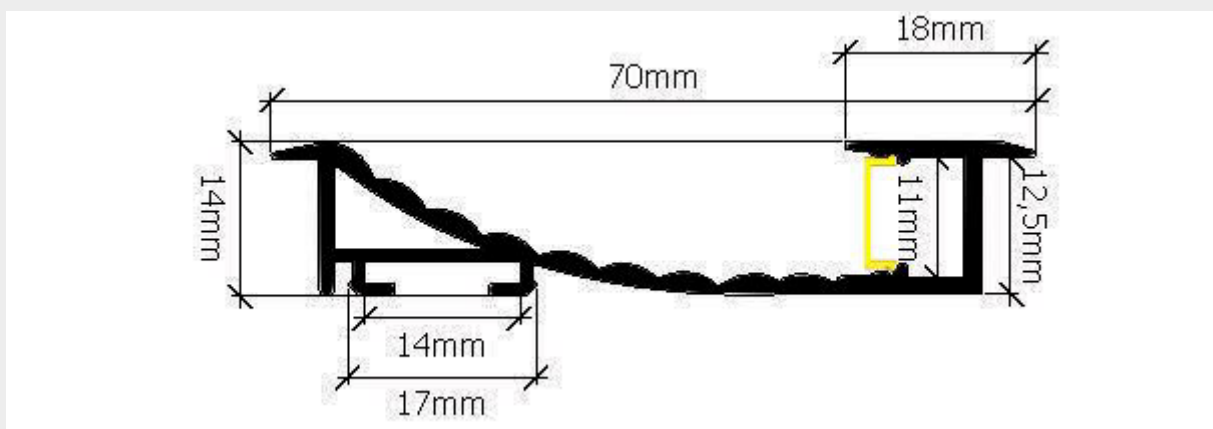

Wall and Ceiling

Profi-Wall and Ceiling 01
Aluminium-U-Profil
alu-eloxiert. BxHxL:
60(70)x20x2000mm
49,50 €/m

Profil Abdeckung 03 für
NORDSTAR Aluminium-Profile.
Opal, 2000mm
7,60 €/m

Endkappenset Wall And Ceiling
01 für Aluminiumprofil PWAC-01
26,40 €/Set.

Profil-Montage-Feder 03 für
Aluminiumprofile der NORDSTAR
Serie
12,70 €/Stk.