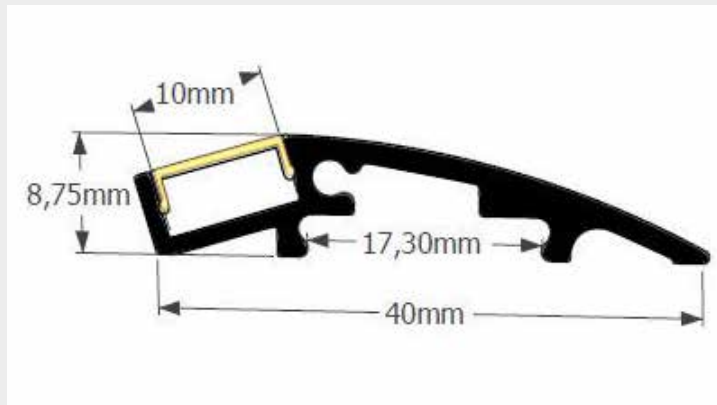

3,70 €/Stk.

PEKSF-08

Profil Endkappe Surface Line 08 für
Aluminium Profil PSF-08

10,90 €/Stk.

Surface Line

PSF-09

Profi Surface Line Aluminium
Profil 09, alu-eloxiert.
BxHxL: 61,7x8,7x2000mm

39,60 €/m