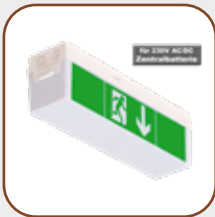

Leuchten und Spots Rettungswegbeleuchtung

NOT-01A

Rettungszeichenleuchte IP65 LED 3,0W mit Prüftaste, 160lm (140lm), inklusive aller Pictogramme, 20m, mit schaltbarem Eingang (L+Ls), nur Wandmontage.

94,95 €

NOT-01B

Rettungszeichenleuchte IP65 LED 5,5W mit Autotest, 300lm (190lm), inklusive aller Pictogramme, 20m, mit schaltbarem Eingang (L+Ls).

105,90 €

NOT-02A

Rettungszeichenleuchte VARIO mit Prüftaster, Displayleuchte inklusive aller Pictogramme, um 90° schwenkbare Wand-Deckeneinheit, Erkennungsweite 26m, 3h, 2W LED, IP40.

130,90 €

NOT-02B

Rettungszeichenleuchte VARIO mit Selbstüberwachung, Displayleuchte inklusive aller Pictogramme, um 90° schwenkbare Wand-Deckeneinheit, Erkennungsweite 26m, 3h, 2W LED, IP40, Wand- und Deckenmontage.

149,90 €

NOT-03A

Rettungszeichenleuchte RAT IP54 LED für Zentralbatterie Erkennungsreichweite 14m.

147,90 €

NOT-03B

Rettungszeichenleuchte RAT IP54 LED mit Autotest 1h/3h/8h Wahlschalter.

154,30 €

WDLS-01

Sicherheitsleuchte SAVE 3h Deckenaufbauvariante, inkl. drei Linien für hohe Räume, für Räume bis H=4m, SMD-LED, Akku: Ni-CD 3,6 V / 2,0 Ah Betriebsdauer: 3h/8h, umschaltbar AUTOTESTFUNKTION

155,95 €

WDLS-01S

Sicherheitsleuchte SAVE 3h Deckeneinbauvariante, Ø68mm, inkl. drei Linien für hohe Räume, für Räume bis H=4m und für Flure/Fluchtwege, (asymmetrisch strahlend), IP 20, Nennleistung: 3 W, SMD-LED Akku: Ni-CD 3,6 V / 2,0 Ah Betriebsdauer: 3h/8h, umschaltbar AUTOTESTFUNKTION.

155,95 €

WDLW-01

Sicherheitsleuchte SAVE für Batterieanlagen 230V, Ø68mm, inkl. Flächenlinse Montagehöhe bis 8m, OPTIONAL Flurlinsen erhältlich, Montageart: Deckeneinbau, 280lm Schutzart: IP 40 Schutzklasse: II Nennleistung: 3 W Leuchtmittel: SMD-LED Made in Germany.

185,50 €