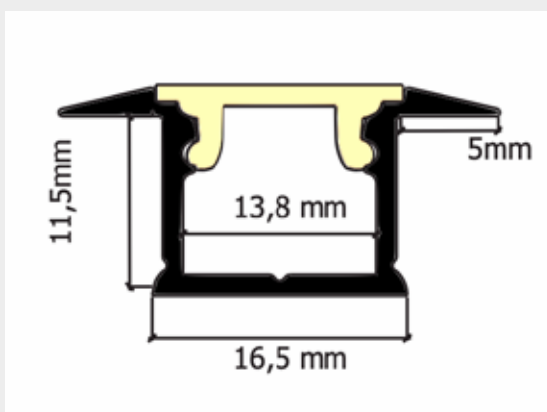

23,60 €/m

Star Line Aluminium Profile für LED-Streifen bis 24 Watt/Meter.
Ideale und unkomplizierte Montage von bis zu 18mm Breite LED-Streifen.

PSL-05

Star-Line 05
Aluminium-H-Profil
alu-eloxiert.
BxHxL: 22,5x12,6x2000mm.
Innenmaß 18,6mm
18,60 €/m