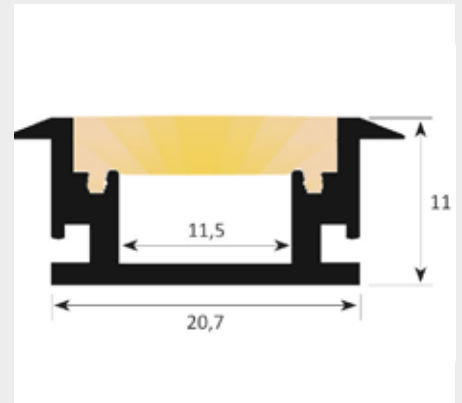

Ground Line

Aluminium Profil Ground-Line 08, alu-eloxiert
BxHxL: 20,7(21,3)x11x2000mm.

23,80 €/m

Profilabdeckung Ground-Line 03.
2000mm

14,90 €/m

Endkappe für Ground-Line 08.
Alu-eloxiert

9,70 €/Stk.

Aluminium Profil Ground-Line 09, schwarz-eloxiert BxHxL:
15,8x13,7x3000mm.

47,90 €/m

Profilabdeckung Ground-Line 04.
3000mm

23,60 €/m

Endkappenset für Ground-Line 09.
Alu-eloxiert

16,60 €/Set