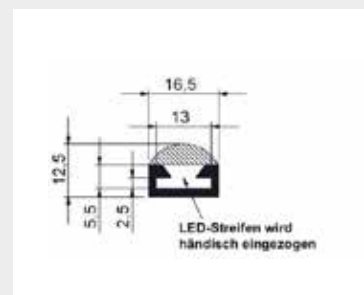

Wetterfest und langlebig: Die Silikonhülle schützt die LED-Streifen vor Feuchtigkeit, Staub und anderen Umwelteinflüssen. Dadurch sind sie ideal für den Einsatz im Freien oder in feuchten Innenbereichen wie Badezimmern und Küchen geeignet. Die hohe Lebensdauer der LEDs sorgt zudem für eine langfristige Beleuchtungslösung.

Vielseitige Beleuchtungsoptionen: Verschiedene LED-Typen können in die Silikonformen eingezogen werden, sodass Sie die Lichtfarbe und -intensität individuell an Ihre Bedürfnisse anpassen können. Ob warmweißes Licht für eine gemütliche Atmosphäre oder farbige LEDs für besondere Akzente – die Möglichkeiten sind nahezu unbegrenzt.

Einfache Installation: Die LED-Streifen sind bis zu 12 Meter lang und lassen sich problemlos zuschneiden und verbinden, um die perfekte Länge für Ihr Projekt zu erzielen. Die flexible Form erleichtert die Montage auch an schwierigen Stellen und ermöglicht eine nahtlose Integration in Ihr Beleuchtungskonzept.

Energieeffizienz: LEDs sind bekannt für ihre hohe Energieeffizienz und niedrigen Betriebskosten. Sie verbrauchen weniger Strom als herkömmliche Leuchtmittel und tragen so zur Reduzierung der Energiekosten und des CO₂-Fußabdrucks bei.

LED-Streifen in Silikonformen bieten eine moderne, praktische und ästhetisch ansprechende Beleuchtungslösung für vielfältige Anwendungen.