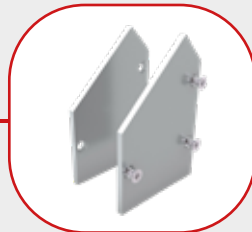

PEKSP-01.1 / .2

Profil Endkappe System Profi
Line 01 für Aluminium Profil
PSP-01 mit Abdeckung
PAOP-02

17,50 €/Stk.