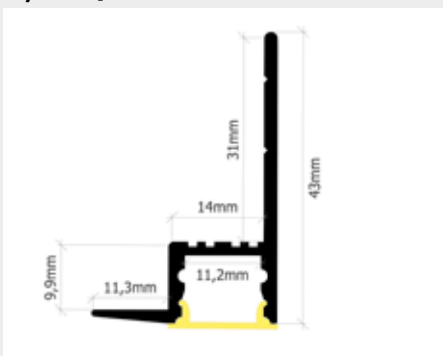

Profi-Gips-Line

Profi-Rigips-Line 01
Aluminium-U-Profil
alu-eloxiert.
BxHxL: 27,2x43x2000mm

30,80 €/m

Profil Abdeckung Star-Line 01
opal für Aluminiumprofile der
NORDSTAR Serien.
16,5x1x2000mm

8,50 €/m

Profil Abdeckung Star-Line 01
klar für Aluminiumprofil der
NORDSTAR Serien.
16,5x1x2000mm

8,50 €/m

Profil Abdeckung Star-Line 011
opal für Aluminiumprofile der
NORDSTAR Serien.
16,5x17x2000mm

15,95 €/m

Profil Abdeckung Star-Line 012 opal
für Aluminiumprofile der
NORDSTAR Serien.
16,5x9x2000mm

20,40 €/Stk.

Profil-Endkappe Rigips-Line 01 für
Aluminiumprofil PRGL01
mit Abdeckung PAOP-01 oder
PAKL-01

21,85 €/Set.

Profil-Endkappe Rigips-Line 011
für Aluminiumprofil PRGL01
mit Abdeckung PAOP-011

21,85 €/Set

Profil-Silikonabdeckung SPAOP-01, ist eine opale, universale, für viele unserer NordstarProfile einsetzbare Silikonabdeckung die gleichzeitig ultra flexibel ist. Das Material ist oberflächenbehandelt, sehr robust und gleichzeitig verschafft es ein homogenes Licht mit geringer Helligkeitsabsorbierung. Lieferlänge ab 2000mm bis 30000mm.

23,60 €/m

Profil-Endkappe Rigips-Line
012 für Aluminiumprofil
PRGL01 mit Abdeckung
PAOP-012

21,85 €/Set