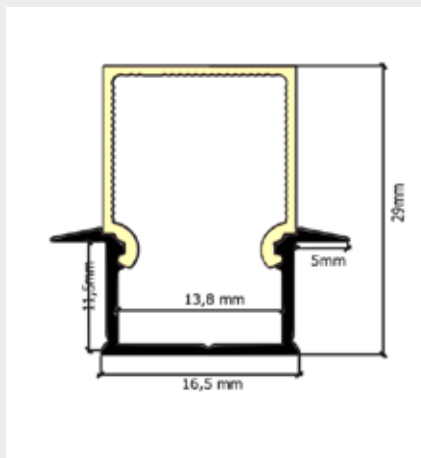

PSL-03 mit PAOP-011