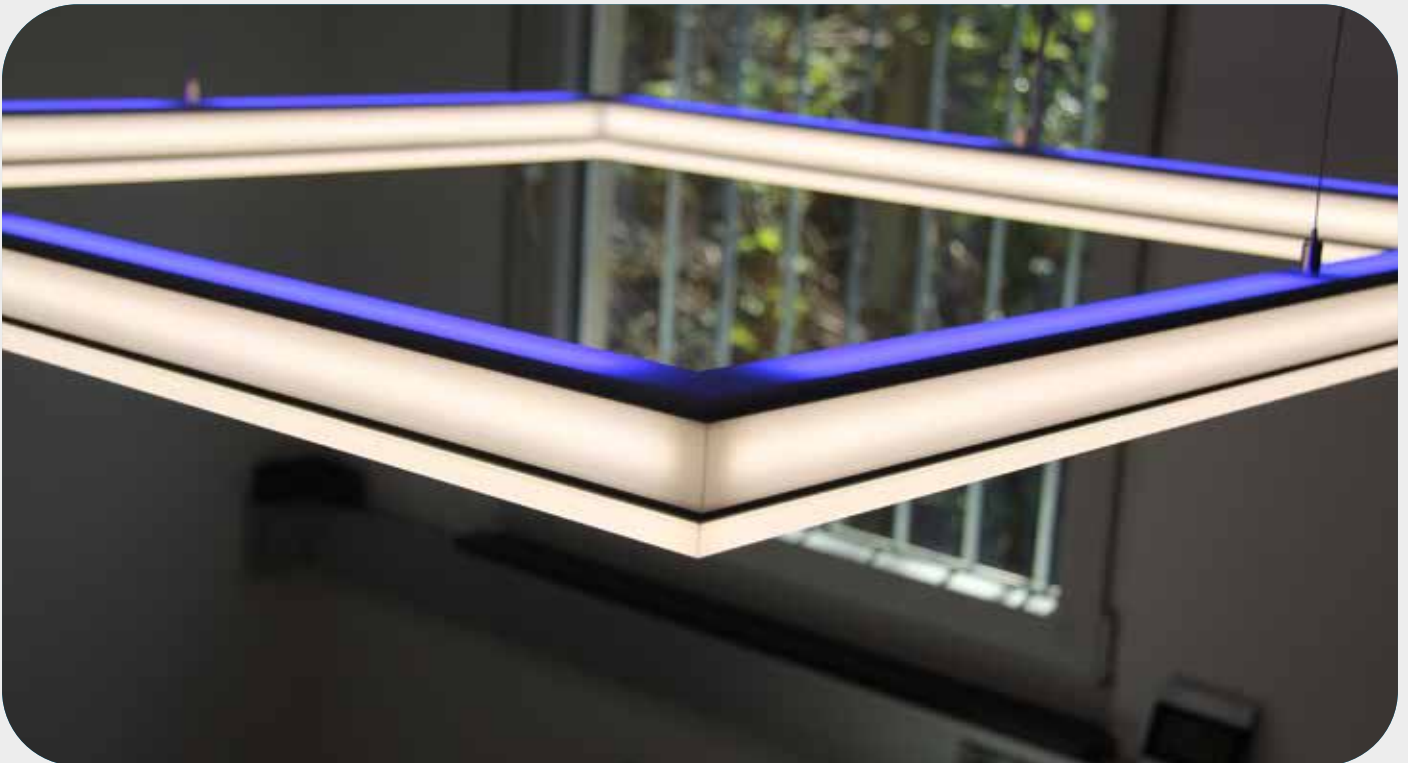

Profil-Verbindungselement 02 small, 90° vertikal

5,80 €/Stk.

Beleuchtungsmöglichkeiten

In unseren Anwendungsbeispielen wurden verschiedene Leuchten vom Designprofil P4K-42 gebaut. Diese wurden individuell in Grösse und Bestückung gefertigt. Durch die Bestückung der Leuchte mit LED-Streifen LS24nw30B (nach unten abstrahlend), LS24nw11B (nach aussen) und LS-24gw10B nach oben

wurde ein Lumenpaket von ca. 6000Lm/m und ca. 36000Lm insgesamt erzielt.

Ob als Hängeleuchte, Stehle, Seule, Spiegelleuchte, Bilderrahmen oder Kobus, die Profile P4K-30 und P4K-42 zeichnen sich durch die umfangreiche Anpassungsfähigkeit und die vielfältigen Einsatzmöglichkeiten für jeden Wunsch aus .