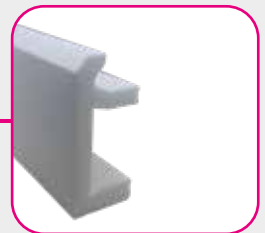

Stuckleiste 0104
BxHxL: 186x100x2000mm

45,90 €/m

SL-0105

Stuckleiste 0105
BxHxL: 184,5x102x2000mm

45,90 €/m

SL-0106

Stuckleiste 0106
BxHxL: 190x82x2000mm

44,50 €/m