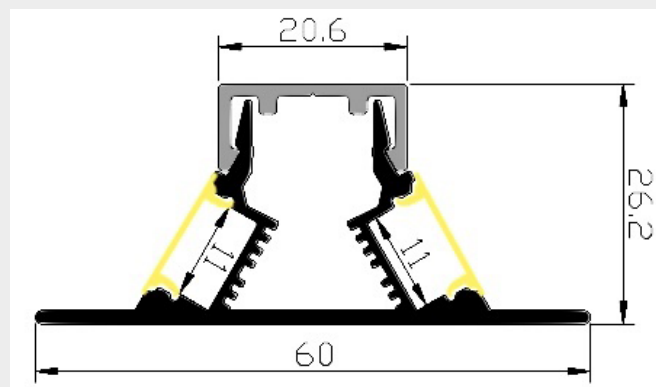

8,50€/m

PMK-06

Montageklammer 06 inkl
Montageschraube für
NORDSTAR Aluminiumprofile

6,50 €/Stk.

PEKBL-03

Profil Endkappe Bidirectional
Line 02 für PBL02

6,10 €/Stk.

Bidirectional Line