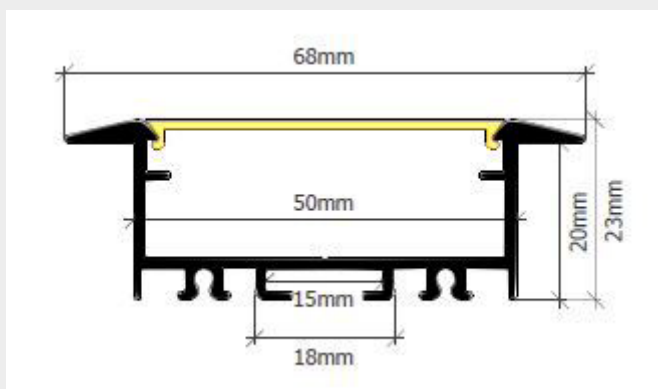

PV-01

Profil-Verbindungselement 01,
90° horizontal
5,80 €/Stk.

PV-02

Profil-Verbindungselement
02, 90° vertikal
5,80 €/Stk.

Wall and Ceiling

PWAC-04

Profi-Wall and Ceiling 04
Aluminium-U-Profil alu-
eloxiert. BxHxL: 74,6(98,8)
x26,5x2000mm