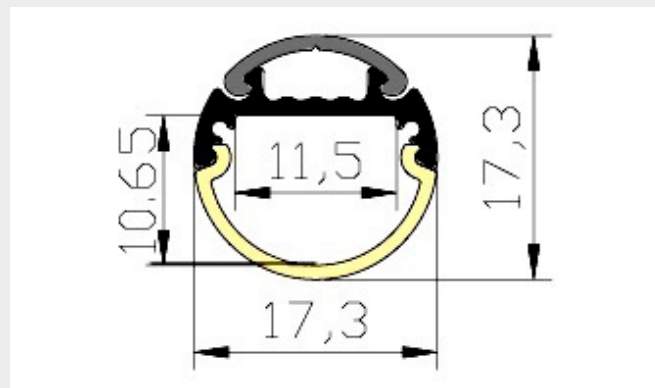

Rückwertige Profil Abdeckung
aus Aluminium für PRL-01,
alu-eloxier. 2000mm

8,75 €/m

PEKRL-01

Profil Endkappe Round Line 01 für
PRL-01

4,50 €/Stk.

Round Line

PRL-02

Round-Line Grundprofil 02,
alu-eloxiert. Rundmaß
DxL: 30,4x2000mm