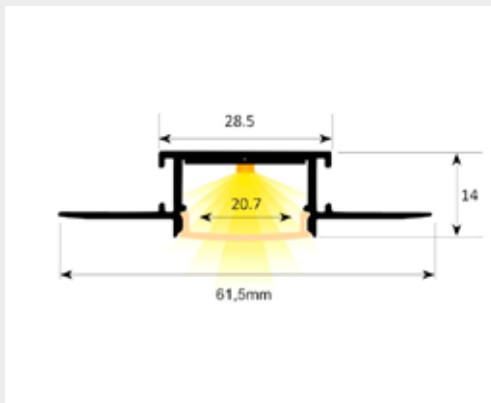

Profi-Gips-Line

Profi-Rigips-Line 04
Aluminium-U-Profil
alu-eloxiert.
BxHxL: 28,5x14x3000mm

63,30 €/m

Profil Abdeckung L-05opal.

16,50 €/m

Profil-Endkappe Rigips-Line 04
für Aluminiumprofil PRGL-04

5,80 €/m

Profi-Rigips-Line 08
Aluminium-Profil
weiß.
BxHxL: 94,4x34,5x2000mm

79,90 €/m

Profil Abdeckung L-07 opal für
Aluminiumprofile der NORDSTAR
Serien.

20,90 €/Stk.

Profil-Endkappenset Rigips-Line 08
für
Aluminiumprofil PRGL-08

24,00 €/Set.