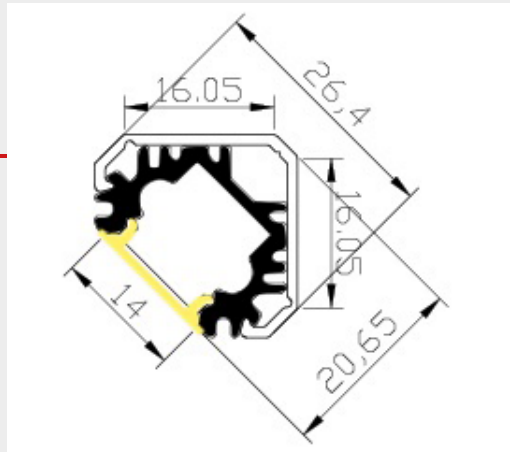

Profi Corner Line

Profi Corner Line Eck-Aluminium Profil 01, alu-eloxiert. Mit Kühlrippen zur optimalen Wärmeableitung.

21,90 €/m

Profil Abdeckung Start-Line 01 opal für Aluminiumprofile der NORDSTAR Serien. 2000mm

8,50 €/m

Profil Abdeckung Start-Line 01 klar für Aluminiumprofile der NORDSTAR Serien. 2000mm

8,50 €/m

Profil Endkappe Profi Corner Line 01 für PPCL-01

4,95 €/Stk.

Profi Corner Line Montageklammer 01 inkl. Montageschraube

5,30 €/Stk.