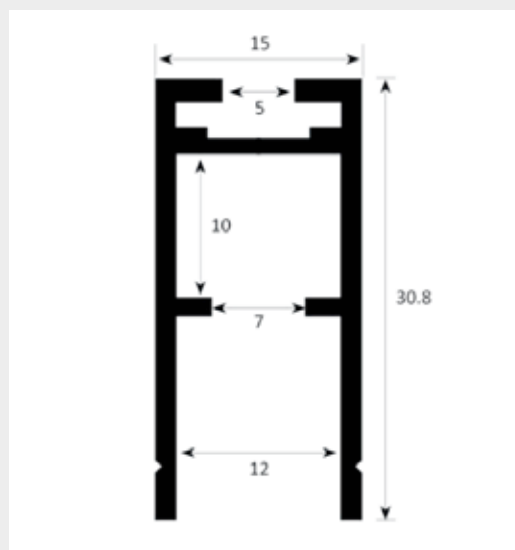

Plexiglas Line

Aluminium-Profil Plexiglas-Line 03 alu-eloxiert.
BxHxL: 15x30,8x3000mm

19,70 €/m

Profil-Abdeckung L1 opal

9,20 €/m

Profilendkappe Plexiglas -03

6,40 €/Stk.

Profil-Verbinder 05 (horizontal)

11,60 €/Stk.

Profil-Verbinder 06 (vertikal)

5,80 €/Stk.