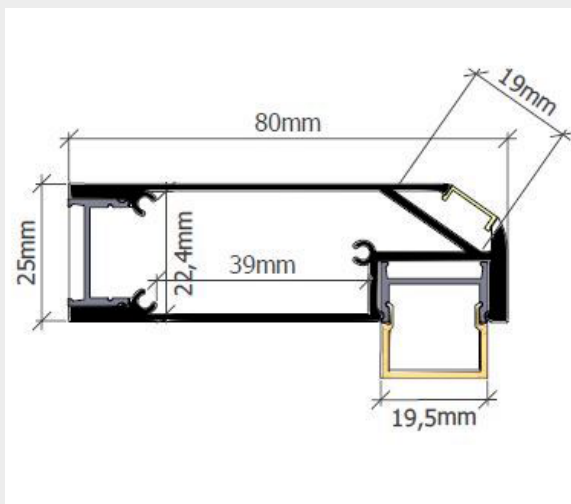

14,85 €/Stk.

Flex Line

PFL-01s

Flex-Line 01 Aluminium-U-
Profil alu-eloxiert.
BxHxL: 20x3,3x2000mm.
Optimal für Bögen und Kreise

12,10 €/m

PFL-01b

Flex-Line 01 Aluminium-U-
Profil schwarz-eloxiert.
20x3,3x2000mm. Optimal für
Bögen und Kreise