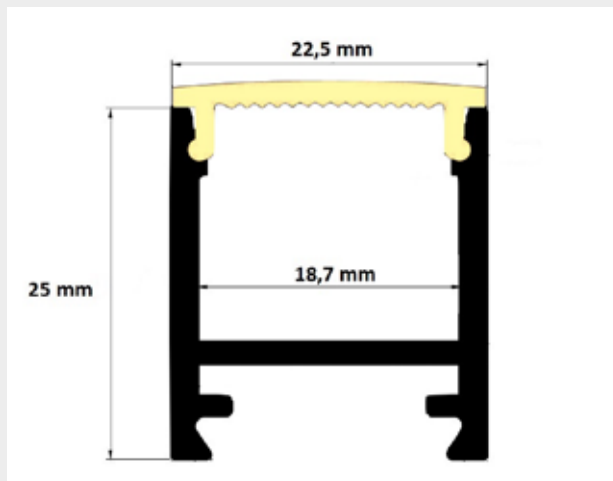

Star-Line

Star Line Aluminium Profile für LED-Streifen bis 30 Watt/Meter.
Ideale und unkomplizierte Montage von bis zu 18mm Breite LED-Streifen.

PSL-06

Star-Line 06
Aluminium-H-Profil
alu-eloxiert.
BxHxL: 22,5x25x2000mm.
Innenmaß 18,6mm

20,50 €/m

PAOP-04

Profil-Abdeckung 04, opal
für Nordstar Aluminiumprofile
Lieferlänge 2000 oder 4000mm

11,60 €/m

PMK-05

Montageklammer 05 aus
Kunststoff für NORDSTAR
Aluminiumprofile
inkl. Montageschraube

3,70 €/Stk.

PEKSL-06

Profil-Endkappe Star-Line 06
für Aluminiumprofil PSL-06 mit
Abdeckung PAOP-04

3,30 €/Stk.