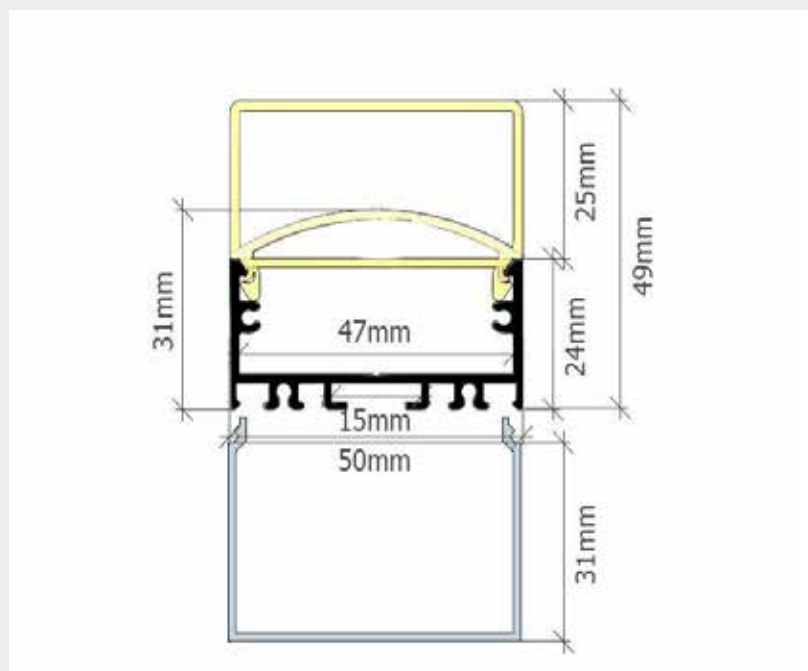

Surface Line

Profi Surface Line Aluminium
Profil 06, alu-eloxiert.
BxHxL: 50x30,9x2000mm

50,10 €/m

Profi Montageschiene Surface
Line für Aluminium Profil
PSP-06, alu-eloxiert.
BxHxL: 50x30,9x2000mm

50,10 €/m

Profil Abdeckung 07 für
NORDSTAR Aluminium-Profile.
Opal, 2000 mm

31,85 €/m

Profil Abdeckung 071 für
NORDSTAR Aluminium-Profile.
Opal, 2000 mm

41,75 €/m

Profil Abdeckung 074 für
NORDSTAR Aluminium-Profile. Opal,
2000 mm

41,75 €/Stk.

Profil Endkappe Surface Line 06 für
Aluminium Profil PSF-06 mit
Abdeckung PAOP-07

10,90 €/Stk.

Profil Endkappe Surface Line 06 für
Aluminium Profil PSF-06 mit
Abdeckung PAOP-074

13,80 €/Stk.