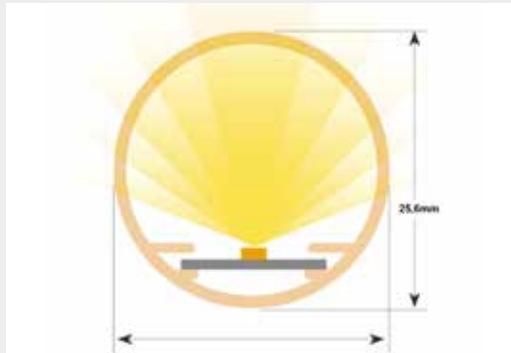

PRL-05

Round Line 05. Opale
Rundabdeckung inkl.
Aluminium-Kühlprofil.
DxL: 25,6x2000mm.

49,75 €/m

PEKRL-05

Profil Endkappe Round Line 05
für PRL-05

8,75 €/Stk.

PRL-06KL

Round-Line Grundprofil 06 opal,
Rundmaß 10x2000mm