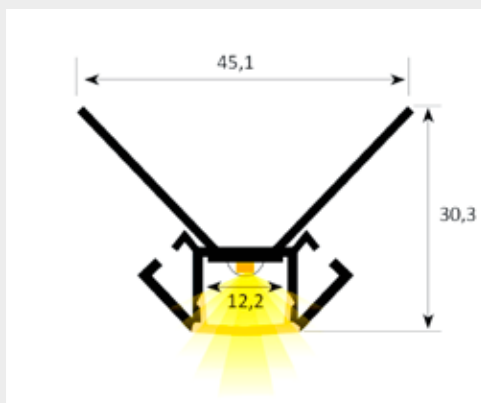

Profi-Gips-Line

Profi-Rigips-Line 02
Aluminium-U-Profil
alu-eloxiert.
BxHxL: 60,6x26,4x3000mm

63,30 €/m

Profil Abdeckung L-01 opal für
Aluminiumprofile der
NORDSTAR Serien.

9,20 €/m

Profil Endkappe
Profi-Gips-Line 02
für Aluminiumprofil PRGL-02

5,80 €/Stk.

Profi-Rigips-Line 03
Aluminium-U-Profil
alu-eloxiert.
BxHxL: 45,1x30,3x3000mm

61,10 €/m

Profil Abdeckung L-01 opal für Alumi-
niumprofile der
NORDSTAR Serien.

9,20 €/m

Profil Endkappe
Profi-Gips-Line 03
für Aluminiumprofil PRGL-03

5,80 €/Stk.